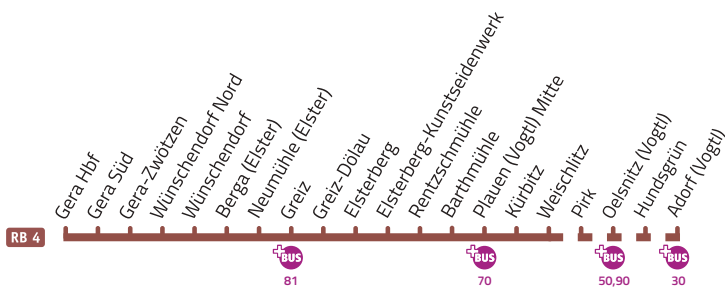

1. 1 nicht 25., 26. Dez, 1. Jan, 29. Mär, 1. Apr., 1., 9., 20. Mai, 20. Sep, 3., 31. Okt
2. 2 nicht 25., 26. Dez, 1. Jan, 29. Mär, 1. Apr., 1., 9., 20. Mai, 3., 31. Okt, 20. Nov
3. 3 11. Dez 2023 bis 12. Apr Mo - Fr; nicht 25., 26. Dez, 1. Jan, 29. Mär, 1. Apr; auch 5. Aug bis 13. Dez 2024 Mo - Fr; nicht 3., 31. Okt, 20. Nov
4. 4 täglich, nicht 24., 31. Dez
5. 5 Sa, So, auch 25., 26. Dez, 1. Jan, 29. Mär, 1. Apr., 1., 9., 20. Mai, 3., 31. Okt, 20. Nov
6. 6 nicht 25., 26. Dez, 1. Jan, 29. Mär, 1. Apr., 1., 9., 20. Mai, 3., 31. Okt
7. 7 auch 25., 26. Dez, 1. Jan, 29. Mär, 1. Apr., 1., 9., 20. Mai, 20. Sep, 3., 31. Okt
8. 8 täglich, nicht 25. Dez, 1. Jan
9. 9 11. Dez 2023 bis 7. Jun Mo - Fr; nicht 25., 26. Dez, 1. Jan, 29. Mär, 1. Apr., 1., 9., 20. Mai; auch 10. Jun bis 14. Dez 2024 Mo - Sa; nicht 3., 31. Okt
10. 10 11. Dez 2023 bis 12. Apr Mo - Fr; nicht 25., 26. Dez, 1. Jan, 29. Mär, 1. Apr; auch 5. Aug bis 9. Dez Mo - Fr; nicht 3., 31. Okt, 20. Nov
11. 11 Sa, So, nicht 14. Dez 2024; auch 25., 26. Dez 2023, 1. Jan, 29. Mär, 1. Apr., 1., 9., 20. Mai, 3., 31. Okt, 20. Nov
12. 12 10. Dez 2023 bis 13. Apr; 5. Aug bis 13. Dez 2024
13. 13 10. Dez 2023 bis 9. Dez 2024
14. 14 10. Dez 2023 bis 13. Apr; 5. Aug bis 13. Dez
15. 15 10. Dez 2023 bis 8. Jun 3 Min. später
16. 16 täglich, nicht 24., 31. Dez, 9. Jun bis 14. Dez 2024 3 Min. früher

Allgemeine Hinweise

RB2/RB4 Regionalzug der vogtlandbahn; Züge der RB2- und RB4-Linien halten überwiegend an allen Unterwegsstationen, verantwortliches Verkehrsunternehmen: Die Länderbahn GmbH DLB

Züge der DB Regio AG

[6/7] Übergangszeiten von 6, 7... Minuten (ohne Zeitangabe 5 Minuten)

| Zug hält nicht an dieser Station

~ Zug verkehrt nicht täglich

~ Siehe Anschlussleiste

X Zug hält nur bei Bedarf

Aussteigen: Sobald die Stationsanzeige im Zug Ihre gewünschte Ausstiegs-Station anzeigt, drücken Sie bitte auf die Haltewunsch-Taste. Zur Bestätigung für Sie erscheint in der Stationsanzeige "Wagen hält".

Einsteigen: Stellen Sie sich bitte rechtzeitig zur planmäßigen Abfahrtszeit des Zuges so auf den Bahnsteig, dass unser Triebfahrzeugführer Sie sieht.

km Bitte beachten: Die Kilometerangaben in der linken Spalte der ersten Fahrplattabelle dienen der Orientierung, nicht aber der Preisbildung.

o Ankunft

♻️ Zug führt einen für Rollstuhlfahrer geeigneten Wagen mit extra breiten Türen, Stellflächen für Rollstühle und behindertengerechtem WC

Busb XXX Anschluss zu PlusBus (+ Liniennummer), Infos unter www.vogtlandauskunft.de

Anschlusszug, Umsteigeverbindung

Zwischen Gera Hbf und Gera-Zwätzen sowie zwischen Weischlitz und Cheb verkehren weitere Züge. VVV-Tarif Elsterberg - Bad Brambach, Anerkennung VMT-Tarif Gera Hbf - Gera-Zwätzen. Alle Infos zu den Verbundtarifen unter www.vogtlandbahn.de/verbundangebote

Fahrzadmitnahme begrenzt möglich.

Bei allen Zügen innerhalb Tschechiens handelt es sich um ein Angebot der Tschechischen Bahnen (CD).

Fahrplan gültig 10.12.2023 bis 14.12.2024

vogtlandbahn-/PSB-Kundencenter
Postplatz 9
08523 Plauen

E-Mail: info@laenderbahn.com
Internet: www.vogtlandbahn.de
Hotline: +49 89 5488897-25

SERVICE RUND UM DIE UHR

Sie haben Fragen zum Fahrplan, zu unseren Tickets oder geplanten Baustellen? Wir sind für Sie 24 Stunden an 7 Tagen in der Woche über unsere Servicehotline erreichbar.

Wir fahren für