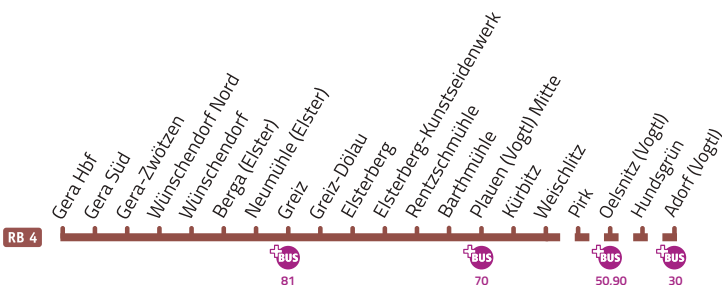

Zug	RB2 20987 2.6	RB4 80277 2.6	RE 3 3933	RB2 20989 2.6	RB4 80279 2.6	RE 3 3935	RB4 80281 2.6	RE 3 3939
Leipzig Hbf		15 54 16 58	16 54 17 58		17 54 18 58	18 54 19 58	19 57 20 59	21 57 23 00
Gera Hbf								
Gera Süd								
Gera-Zwätzen								
Wünschendorf Nord								
Wünschendorf								
Berga (Elster)								
Berga (Elster)								
Neumühle (Elster)								
Greiz								
Greiz								
Greiz-Dölau								
Elsterberg								
Elsterberg								
Elsterberg-Kunstseidenwerk								
Rentzschmühle								
Barthmühle								
Plauen (Vogtl) Mitte								
Plauen (Vogtl) Mitte								
Kürbitz								
Weischlitz								
Weischlitz								
Adorf (Vogtl)								
Bad Brambach								
Cheb								

- 1 nicht 25., 26. Dez. 1. Jan, 29. Mär, 1. Apr, 1., 9., 20. Mai, 20. Sep, 3., 31. Okt
- 2 nicht 25., 26. Dez. 1. Jan, 29. Mär, 1. Apr, 1., 9., 20. Mai, 3., 31. Okt, 20. Nov
- 3 täglich, nicht 24., 31. Dez
- 4 11. Dez 2023 bis 12. Apr Mo - Fr; 5. Aug bis 13. Dez 2024 Mo - Fr
- 5 Sa, So, auch 25., 26. Dez. 1. Jan, 29. Mär, 1. Apr, 1., 9., 20. Mai, 3., 31. Okt, 20. Nov
- 6 Mo - Sa, nicht 25., 26. Dez. 1. Jan, 29. Mär, 1. Apr, 1., 9., 20. Mai, 3., 31. Okt
- 7 10. Dez 2023 bis 13. Apr; 5. Aug bis 14. Dez 2024
- 8 täglich, nicht 25. Dez. 1. Jan

Allgemeine Hinweise

RB2/RB4 Regionalzug der vogtlandbahn: Züge der RB2- und RB4-Linien halten überwiegend an allen Unterwegsstationen, verantwortliches Verkehrsunternehmen: Die Länderbahn GmbH DLB

RE3 Züge der DB Regio AG

[6][7] Übergangszeiten von 6, 7... Minuten (ohne Zeitangabe 5 Minuten)

| Zug hält nicht an dieser Station

⌋ Zug verkehrt nicht täglich

⌋ Siehe Anschlussleiste

→ Zug hält nur bei Bedarf

X Aussteigen: Sobald die Stationsanzeige im Zug Ihre gewünschte Ausstiegs-Station anzeigt, drücken Sie bitte auf die Haltewunsch-Taste. Zur Bestätigung für Sie erscheint in der Stationsanzeige "Wagen hält".

← Einsteigen: Stellen Sie sich bitte rechtzeitig zur planmäßigen Abfahrtszeit des Zuges so auf den Bahnsteig, dass unser Triebfahrzeugführer Sie sieht.

km Bitte beachten: Die Kilometerangaben in der linken Spalte der ersten Fahrplattabelle dienen der Orientierung, nicht aber der Preisbildung.

o Ankunft

♿ Zug führt einen für Rollstuhlfahrer geeigneten Wagen mit extra breiten Türen, Stellflächen für Rollstühle und behindertengerechtem WC

bus Anschluss zu PlusBus (+ Liniennummer), Infos unter www.vogtlandauskunft.de

➤ Anschlusszug, Umsteiger Verbindung

Zwischen Gera Hbf und Gera-Zwätzen sowie zwischen Weischlitz und Cheb verkehren weitere Züge. VVV-Tarif Elsterberg - Bad Brambach, Anerkennung VMT-Tarif Gera Hbf - Gera-Zwätzen. Alle Infos zu den Verbundtarifen unter www.vogtlandbahn.de/verbundangebote

Fahrkartennutzung begrenzt möglich.

Bei allen Zügen innerhalb Tschechiens handelt es sich um ein Angebot der Tschechischen Bahnen (CD).

Fahrplan gültig 10.12.2023 bis 14.12.2024

Änderungen vorbehalten. Alle Angaben ohne Gewähr. Stand: 30.10.2023 | Seite 1 von 2

vogtlandbahn-/PSB-Kundencenter
Postplatz 9
08523 Plauen

E-Mail: info@laenderbahn.com
Internet: www.vogtlandbahn.de
Hotline: +49 89 5488897-25

SERVICE RUND UM DIE UHR
Sie haben Fragen zum Fahrplan, zu unseren Tickets oder geplanten Baustellen? Wir sind für Sie 24 Stunden an 7 Tagen in der Woche über unsere Servicehotline erreichbar.