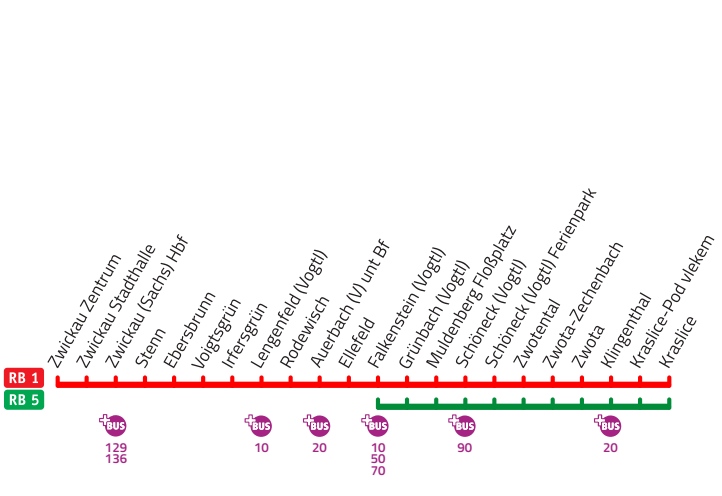

Zug	RB1 20256 2.6	RB1 80196 2.6	RB1 20828 2.6	RB1 20850 2.6
km				
Sokolov			18 34	18 34
Kraslice			19 09	19 09
von				
Kraslice			17 10	20 55
× Kraslice-Pod vlekem			17 11	20 56
Klingenthal			17 16	21 01
× Zwota			17 19	21 04
× Zwota-Zechenbach			17 22	21 07
Zwotental			17 34	21 15
× Schöneck (Vogtl) Ferienpark			17 39	21 20
Schöneck (Vogtl)			17 40	21 21
× Muldenberg Floßplatz			17 46	21 27
× Grünbach (Vogtl)			17 51	21 32
Falkenstein (Vogtl) RB 5			17 58	21 39
Falkenstein (Vogtl)		3	18 05	21 48
× Ellefeld			18 07	21 50
Auerbach (V) unt Bf			18 10	21 53
Rodewisch			18 13	21 56
Lengenfeld (Vogtl)			18 18	22 01
× Irfersgrün			18 23	22 06
× Voigtsgrün				22 10
× Ebersbrunn			18 34	22 13
× Stenn			18 38	22 16
Zwickau (Sachs) Hbf RB 2			18 50	22 24
Zwickau (Sachs) Hbf		6	18 51	22 25
Zwickau Stadthalle		9	18 55	22 29
Zwickau Zentrum			18 59	22 33
nach				
Zwickau (Sachs) Hbf		6	19 04	22 30
Leipzig Hbf (tief)		9	20 21	23 02

- 1 nicht 25., 26. Dez. 1. Jan, 29. Mär, 1. Apr, 1., 9., 20. Mai, 31. Okt, 20. Nov
- 2 Mo - Fr, nicht 25., 26. Dez. 1. Jan, 29. Mär, 1. Apr, 1., 9., 20. Mai, 31. Okt, 20. Nov
- 3 Mo - Fr, nicht 25., 26. Dez. 1. Jan, 29. Mär, 1. Apr, 1., 9., 20. Mai, 31. Okt
- 4 10. Dez 2023 bis 21. Jul; 16. Okt bis 14. Dez 2024 Di, Mi, Sa, So
- 5 11. Dez 2023 bis 22. Jul; 17. Okt bis 12. Dez 2024 Mo, Mi, Do, So
- 6 Karlovy Vary d.n. Samstag u. Sonntag ab 12.06 Uhr
- 7 Karlovy Vary d.n. Samstag u. Sonntag ab 18.08 Uhr

Allgemeine Hinweise

RB1/5 Regionalzug der vogtlandbahn: Züge der RB-Linien halten überwiegend an allen Unterwegsstationen, verantwortliches Verkehrsunternehmen: Die Länderbahn GmbH DLB

Übergangszeiten von 6, 7... Minuten (ohne Zeitangabe 5 Minuten)

Zug hält nicht an dieser Station

Zug verkehrt nicht täglich

Siehe Anschlussleiste

X Zug hält nur bei Bedarf

Ausstiegen: Sobald die Stationsanzeige im Zug Ihre gewünschte Ausstiegs-Station anzeigt, drücken Sie bitte auf die Haltewunsch-Taste. Zur Bestätigung für Sie erscheint in der Stationsanzeige "Wagen hält".

Einsteigen: Stellen Sie sich bitte rechtzeitig zur planmäßigen Abfahrtszeit des Zuges so auf den Bahnsteig, dass unser Triebfahrzeugführer Sie sieht.

Bitte beachten: Die Kilometerangaben in der linken Spalte der ersten Fahrplattabelle dienen der Orientierung, nicht aber der Preisbildung.

o Ankunft

♿ Zug führt einen für Rollstuhlfahrer geeigneten Wagen mit extra breiten Türen, Stellflächen für Rollstühle und behindertengerechtem WC

XX Anschluss zu PlusBus (+ Liniennummer), Infos unter www.vogtlandauskunft.de

Anschlusszug, Umsteigeverbindung

Zwischen Zwickau Zentrum und Zwickau Hbf sowie zwischen Kraslice und Sokolov verkehren weitere Züge. VMS-Tarif Voigtsgrün - Zwickau Zentrum, VVV-Tarif Klingenthal - Irfersgrün. Alle Infos zu den Verbundtarifen unter www.vogtlandbahn.de/verbundangebote

Fahrradmitnahme begrenzt möglich.

Bei allen Zügen innerhalb Tschechiens handelt es sich um ein Angebot der tschechischen Bahn GW Train Regio a.s.

Fahrplan gültig 10.12.2023 bis 21.07.2024 und 16.10.2024 bis 14.12.2024

Änderungen vorbehalten. Alle Angaben ohne Gewähr. Stand: 06.11.2023 | Seite 2 von 2

vogtlandbahn-/PSB-Kundencenter
Postplatz 9
08523 Plauen

E-Mail: info@laenderbahn.com
Internet: www.vogtlandbahn.de
Hotline: +49 89 5488897-25

SERVICE RUND UM DIE UHR
Sie haben Fragen zum Fahrplan, zu unseren Tickets oder geplanten Baustellen? Wir sind für Sie 24 Stunden an 7 Tagen in der Woche über unsere Servicehotline erreichbar.