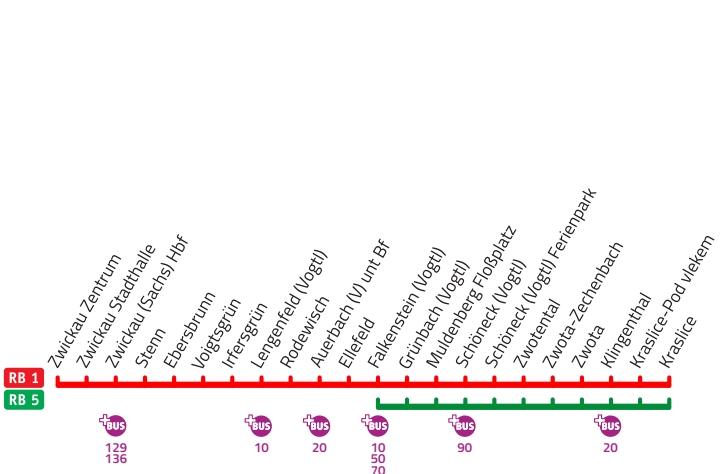

- 1 nicht 25., 26. Dez, 1. Jan, 29. Mär, 1. Apr, 1., 9., 20. Mai, 31. Okt, 20. Nov
- 2 nicht 25., 26. Dez, 1. Jan, 29. Mär, 1. Apr, 1., 8. Mai, 5. Jul, 28. Okt, 9., 10. Dez 2024
- 3 Sa, So, auch 25., 26. Dez, 1. Jan, 29. Mär, 1. Apr, 1., 8. Mai, 5. Jul, 28. Okt, 9., 10. Dez 2024
- 4 Mo - Fr, nicht 25., 26. Dez, 1. Jan, 29. Mär, 1. Apr, 1., 9., 20. Mai, 31. Okt, 20. Nov
- 5 Mo - Fr, nicht 25., 26. Dez, 1. Jan, 29. Mär, 1. Apr, 1., 9., 20. Mai, 31. Okt
- 6 10. Dez 2023 bis 21. Jul
- 7 Karlovy Vary d.n. Samstag u. Sonntag an 11.49 Uhr
- 8 Karlovy Vary d.n. Samstag u. Sonntag an 17.49 Uhr

Allgemeine Hinweise

- RB1/5 Regionalzug der vogtlandbahn: Züge der RB-Linien halten überwiegend an allen Unterwegsstationen, verantwortliches Verkehrsunternehmen: Die Länderbahn GmbH DLB
- Übergangszeiten von 6, 7... Minuten (ohne Zeitangabe 5 Minuten)
- Zug hält nicht an dieser Station
- Zug verkehrt nicht täglich
- ↔ Siehe Anschlussleiste
- X Zug hält nur bei Bedarf
- Aussteigen: Sobald die Stationsanzeige im Zug Ihre gewünschte Ausstiegs-Station anzeigt, drücken Sie bitte auf die Haltewunsch-Taste. Zur Bestätigung für Sie erscheint in der Stationsanzeige "Wagen hält".
- Einsteigen: Stellen Sie sich bitte rechtzeitig zur planmäßigen Abfahrtszeit des Zuges so auf den Bahnsteig, dass unser Triebfahrzeugführer Sie sieht.
- Bitte beachten: Die Kilometerangaben in der linken Spalte der ersten Fahrplattabelle dienen der Orientierung, nicht aber der Preisbildung.
- o Ankunft
- ♿ Zug führt einen für Rollstuhlfahrer geeigneten Wagen mit extra breiten Türen, Stellflächen für Rollstühle und behindertengerechtem WC
- bus Anschluss zu PlusBus (+ Liniennummer), Infos unter www.vogtlandauskunft.de

Anschlusszug, Umsteigeverbindung

Zwischen Zwickau Zentrum und Zwickau Hbf sowie zwischen Kraslice und Sokolov verkehren weitere Züge. VMS-Tarif Voigtsgrün - Zwickau Zentrum, VVV-Tarif Klingenthal - Irfersgrün. Alle Infos zu den Verbundtarifen unter www.vogtlandbahn.de/verbundangebote
Fahrradmitnahme begrenzt möglich.
Bei allen Zügen innerhalb Tschechiens handelt es sich um ein Angebot der tschechischen Bahn GW Train Regio a.s.