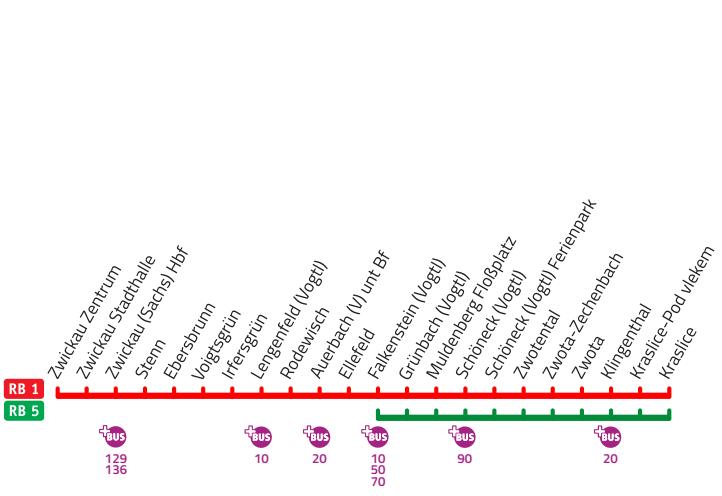

- 1 nicht 3. Okt
- 2 Mo - Fr, nicht 3. Okt
- 3 Sa, So
- 4 5. Sep bis 14. Okt Mo, Do, Fr

SEV-Haltestellen
Alle aktuellen Infos zu den SEV-Haltestellen finden Sie auf vogtlandbahn.de/bahnhof

- Zwotental: Bushst. Bahnhof
- Zwota-Zechenbach: Bushst. Zwota Kehrzmühle
- Zwota: Bushst. Zwota Rathaus
- Klingenthal: Bushst. Bahnhof, Bussteig C
- Kraslice: Bushst. Bahnhof

Allgemeine Hinweise

RB1/5 Regionalzug der vogtlandbahn: Züge der RB-Linien halten überwiegend an allen Unterwegsstationen, verantwortliches Verkehrsunternehmen: Die Länderbahn GmbH DLB

[6/7] Übergangszeiten von 6, 7... Minuten (ohne Zeitangabe 5 Minuten)

| Zug hält nicht an dieser Station

{ } Zug verkehrt nicht täglich

→ Siehe Anschlussleiste

X Zug hält nur bei Bedarf

Aussteigen: Sobald die Stationsanzeige im Zug Ihre gewünschte Ausstiegs-Station anzeigt, drücken Sie bitte auf die Haltewunsch-Taste. Zur Bestätigung für Sie erscheint in der Stationsanzeige "Wagen hält".

Einsteigen: Stellen Sie sich bitte rechtzeitig zur planmäßigen Abfahrtszeit des Zuges so auf den Bahnsteig, dass unser Triebfahrzeugführer Sie sieht.

km Bitte beachten: Die Kilometerangaben in der linken Spalte der ersten Fahrplattabelle dienen der Orientierung, nicht aber der Preisbildung.

o Ankunft

o Zug führt einen für Rollstuhlfahrer geeigneten Wagen mit extra breiten Türen, Stellflächen für Rollstühle und behindertengerechtem WC

Bus

Bus XX Anschluss zu PlusBus (+ Liniennummer), Infos unter www.vogtlandauskunft.de

Anschlusszug, Umsteigeverbindung

Zwischen Zwickau Zentrum und Zwickau Hbf sowie zwischen Kraslice und Sokolov verkehren weitere Züge. VMS-Tarif Voigtsgrün - Zwickau Zentrum, VVV-Tarif Klingenthal - Ifersgrün. Alle Infos zu den Verbundtarifen unter www.vogtlandbahn.de/verbundangebote

Fahrradmitnahme begrenzt möglich.

Bei allen Zügen innerhalb Tschechiens handelt es sich um ein Angebot der tschechischen Bahn GW Train Regio a.s.