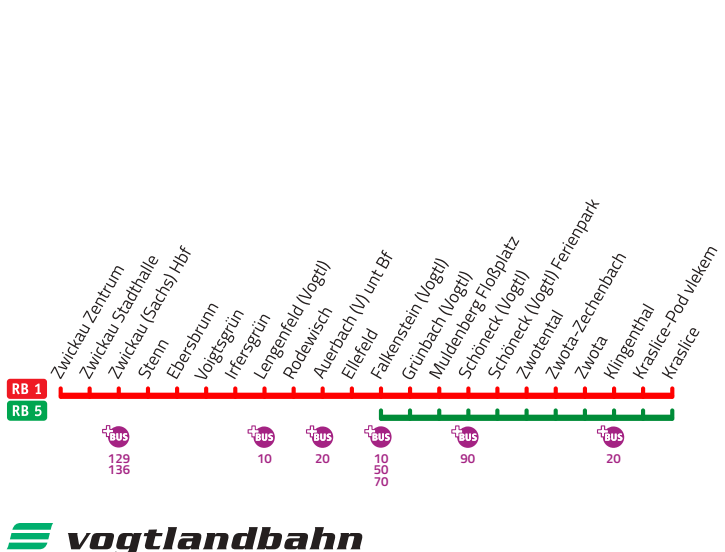

- 1 nicht 3. Okt
- 2 Mo - Fr, nicht 3. Okt
- 3 Sa, So
- 5 Sa
- 6 täglich, nicht 5., 6., 9., 12., 13., 16., 19., 20., 23., 26., 27., 30. Sep. 3., 4., 7., 10., 11., 14. Okt
- 7 täglich, nicht 6., 7., 10., 13., 14., 17., 20., 21., 24., 27., 28. Sep. 1., 4., 5., 8., 11., 12., 15. Okt

SEV-Haltestellen
Alle aktuellen Infos zu den SEV-Haltestellen finden Sie auf vogtlandbahn.de/bahnhof

Zwotental: Bushst. Bahnhof
Zwota-Zeichenbach: Bushst. Zwota Kehrmühle
Zwota: Bushst. Zwota Rathaus
Klingenthal: Bushst. Bahnhof, Bussteig C
Kraslice: Bushst. Bahnhof

Allgemeine Hinweise

RB1/5 Regionalzug der vogtlandbahn: Züge der RB-Linien halten überwiegend an allen Unterwegsstationen, verantwortliches Verkehrsunternehmen: Die Länderbahn GmbH DLB

Übergangszeiten von 6, 7... Minuten (ohne Zeitangabe 5 Minuten)

Zug hält nicht an dieser Station

Zug verkehrt nicht täglich

Siehe Anschlussleiste

X Zug hält nur bei Bedarf

Aussteigen: Sobald die Stationsanzeige im Zug Ihre gewünschte Ausstiegs-Station anzeigt, drücken Sie bitte auf die Haltewunsch-Taste. Zur Bestätigung für Sie erscheint in der Stationsanzeige "Wagen hält".

Einsteigen: Stellen Sie sich bitte rechtzeitig zur planmäßigen Abfahrtszeit des Zuges so auf den Bahnsteig, dass unser Triebfahrzeugführer Sie sieht.

Bitte beachten: Die Kilometerangaben in der linken Spalte der ersten Fahrplantabelle dienen der Orientierung, nicht aber der Preisbildung.

km

o Ankunft

o Zug führt einen für Rollstuhlfahrer geeigneten Wagen mit extra breiten Türen, Stellflächen für Rollstühle und behindertengerechtem WC

Bus

Bus XX Anschluss zu PlusBus (+ Liniennummer), Infos unter www.vogtlandauskunft.de

Anschlusszug, Umsteigeverbindung

Zwischen Zwickau Zentrum und Zwickau Hbf sowie zwischen Kraslice und Sokolov verkehren weitere Züge. VMS-Tarif Voigtsgrün - Zwickau Zentrum, VVV-Tarif Klingenthal - Ifersgrün. Alle Infos zu den Verbundtarifen unter www.vogtlandbahn.de/verbundangebote

Fahrradmitnahme begrenzt möglich.

Bei allen Zügen innerhalb Tschechiens handelt es sich um ein Angebot der tschechischen Bahn GW Train Regio a.s.