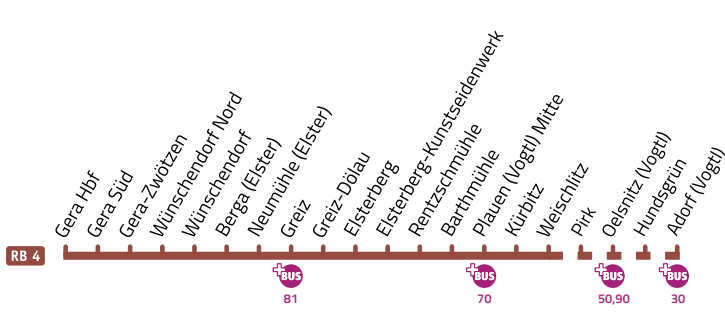

km	Zug	RB4		RB2		RE 3		RB4		RB2		RE 3		RB4		RE 3	
		80275	20987	3931	80277	20989	3933	80279	20993	3935	80281	20997	3939	80283	21001	3943	80285
		Mo-Fr 4	Mo-Fr 5	6	7	6	7	6	7	6	7	6	7	6	7	6	7
Leipzig Hbf	550																
Gera Hbf																	
	von																
Gera Hbf		15 05		16 07	17 05		18 07	19 05		20 07		21 12		22 12		23 12	
Gera Süd		15 07		16 09	17 07		18 09	19 07		20 09		22 14		23 14			
Gera Süd		15 08		16 10	17 08		18 10	19 08		20 10		22 15		23 14			
Gera-Zwätzen		15 11		16 13	17 11		18 13	19 11		20 13		22 18		23 18			
Wünschendorf Nord		× 15 14		× 17 14		× 19 14		× 21 14		× 23 14							
Wünschendorf		15 18		16 20	17 18		18 20	19 18		20 20		22 25		23 24			
Wünschendorf		15 18		16 20	17 18		18 20	19 18		20 20		22 25		23 25			
Berga (Elster)		15 26		16 28	17 26		18 28	19 26		20 28		22 33		23 32			
Berga (Elster)		15 31		16 29	17 31		18 29	19 31		20 29		22 33		23 33			
Neumühle (Elster)		× 15 36		× 17 36		× 19 36		× 21 36		× 23 36		× 25 36		26 36			
Greiz ^{bus 81}		15 42		16 41	17 42		18 41	19 42		20 41		22 45		23 45			
Greiz		15 43		17 43		19 43						22 45					
Greiz-Dörlau		15 46		17 46		19 46						22 49					
Elsterberg		15 48		17 48		19 48						22 51					
Elsterberg		15 49		17 49		19 49						22 52					
Elsterberg-Kunstseidenwerk		× 15 50		× 17 50		× 19 50		× 21 50		× 23 50		× 25 53					
Rentschmühle		× 15 54		× 17 54		× 19 54		× 21 54		× 23 54		× 25 57					
Barthmühle		15 59		17 59		19 59						23 01					
Plauen (Vogtl) Mitte ^{bus 70}		16 06		18 06		20 06						23 08					
Plauen (Vogtl) Mitte		16 07		18 07		20 07						23 09					
Kürbitz		× 16 13	× 16 41	× 18 13	× 18 41	× 20 13						23 09					
Weischlitz		16 16	16 43	18 16	18 43	20 16						23 17					
	nach																
Weischlitz ^{RB 2}		16 22	16 44	18 22	18 44	20 22						23 22					
Adorf (Vogtl)		16 42	17 05	18 42	19 05	20 42						23 43					
Bad Brambach			17 24		19 24	21 01											
Cheb			17 55		19 55												

Allgemeine Hinweise

RB2/RB4 Regionalzug der vogtlandbahn: Züge der RB2- und RB4-Linien halten überwiegend an allen Unterwegsstationen, verantwortliches Verkehrsunternehmen: Die Länderbahn GmbH DLB

RE3 Züge der DB Regio AG

6/7 Übergangszeiten von 6, 7... Minuten (ohne Zeitangabe 5 Minuten)

| Zug hält nicht an dieser Station

{ Zug verkehrt nicht täglich

▶ Siehe Anschlussleiste

X Zug hält nur bei Bedarf

Aussteigen: Sobald die Stationsanzeige im Zug Ihre gewünschte Ausstiegs-Station anzeigt, drücken Sie bitte auf die Haltewunsch-Taste. Zur Bestätigung für Sie erscheint in der Stationsanzeige "Wagen hält".

Einsteigen: Stellen Sie sich bitte rechtzeitig zur planmäßigen Abfahrtszeit des Zuges so auf den Bahnsteig, dass unser Triebfahrzeugführer Sie sieht.

Bitte beachten: Die Kilometerangaben in der linken Spalte der ersten Fahrplantabelle dienen der Orientierung, nicht aber der Preisbildung.

o Ankunft

o Mehrzweckabteil

o Zug führt einen für Rollstuhlfahrer geeigneten Wagen mit extra breiten Türen, Stellflächen für Rollstühle und behindertengerechtem WC

^{bus} XX Anschluss zu PlusBus (+ Liniennummer), Infos unter www.vogtlandauskunft.de

Anschlusszug, Umsteigeverbindung

Zwischen Gera Hbf und Gera-Zwätzen sowie zwischen Weischlitz und Cheb verkehren weitere Züge. VVV-Tarif Elsterberg - Bad Brambach, Anerkennung VMT-Tarif Gera Hbf - Gera-Zwätzen. Fahrradmitnahme begrenzt möglich.

Bei allen Zügen innerhalb Tschechiens handelt es sich um ein Angebot der Tschechischen Bahnen (CD).