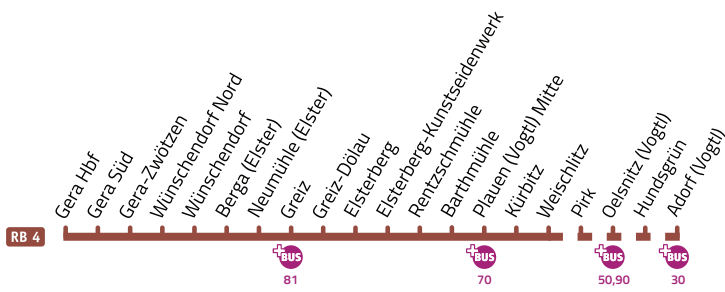

- 1 nicht 26. Dez., 7., 10. Apr. 1., 18., 29. Mai, 20. Sep., 3., 31. Okt
- 2 nicht 26. Dez., 7., 10. Apr. 1., 18., 29. Mai, 3., 31. Okt, 22. Nov
- 3 Täglich, nicht 25. Dez., 1. Jan
- 4 Täglich, nicht 24., 31. Dez
- 7 Sa, So, auch 26. Dez., 7., 10. Apr. 1., 18., 29. Mai, 3., 31. Okt, 22. Nov
- 9 Mo - Sa, nicht 26. Dez., 7., 10. Apr. 1., 18., 29. Mai, 3., 31. Okt
- 10 nicht 26. Dez., 7., 10. Apr. 1., 18., 29. Mai, 3., 31. Okt, auch 22. Nov
- 11 Mo - Fr, nicht 26. Dez., 7., 10. Apr. 1., 18., 29. Mai, 3., 31. Okt
- 12 Mo - Fr, nicht 26. Dez., 7., 10. Apr. 1., 18., 29. Mai, 3., 31. Okt, 22. Nov

Allgemeine Hinweise

RB2/RB4 Regionalzug der vogtlandbahn: Züge der RB2- und RB4-Linien halten überwiegend an allen Unterwegsstationen, verantwortliches Verkehrsunternehmen: Die Länderbahn GmbH DLB

RE3 Züge der DB Regio AG

6/7 Übergangszeiten von 6, 7... Minuten (ohne Zeitangabe 5 Minuten)

| Zug hält nicht an dieser Station

{ Zug kehrt nicht täglich

◀ Siehe Anschlussleiste

x Zug hält nur bei Bedarf

Aussteigen: Sobald die Stationsanzeige im Zug Ihre gewünschte Ausstiegs-Station anzeigt, drücken Sie bitte auf die Haltewunsch-Taste. Zur Bestätigung für Sie erscheint in der Stationsanzeige "Wagen hält".

Einsteigen: Stellen Sie sich bitte rechtzeitig zur planmäßigen Abfahrtszeit des Zuges so auf den Bahnsteig, dass unser Triebfahrzeugführer Sie sieht.

Bitte beachten: Die Kilometerangaben in der linken Spalte der ersten Fahrplattabelle dienen der Orientierung, nicht aber der Preisbildung.

o Ankunft

o Mehrzweckabteil

o Zug führt einen für Rollstuhlfahrer geeigneten Wagen mit extra breiten Türen, Stellflächen für Rollstühle und behindertengerechtem WC

o Bus **XX** Anschluss zu PlusBus (+ Liniennummer), Infos unter www.vogtlandauskunft.de

Anschlusszug, Umsteige Verbindung

Zwischen Gera Hbf und Gera-Zwätzen sowie zwischen Weischlitz und Cheb verkehren weitere Züge. VVV-Tarif Elsterberg - Bad Brambach, Anerkennung VMT-Tarif Gera Hbf - Gera-Zwätzen. Fahrradmitnahme begrenzt möglich.

Bei allen Zügen innerhalb Tschechiens handelt es sich um ein Angebot der Tschechischen Bahnen (CD).