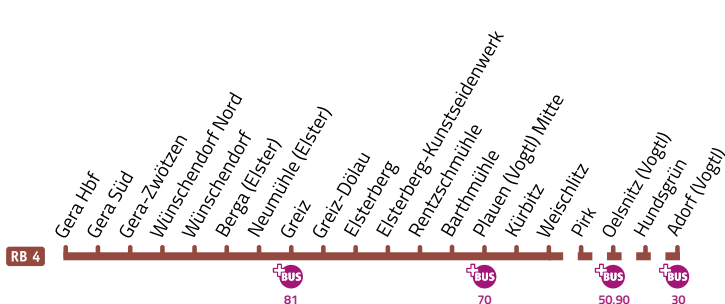

- 1 nicht 26. Dez. 7., 10. Apr. 1., 18., 29. Mai, 20. Sep. 3., 31. Okt
- 2 nicht 26. Dez. 7., 10. Apr. 1., 18., 29. Mai, 3., 31. Okt, 22. Nov
- 3 täglich, nicht 25. Dez. 1. Jan
- 4 täglich, nicht 24., 31. Dez
- 5 nicht 9. Apr
- 6 Mo - Fr, nicht 26. Dez. 7., 10. Apr. 1., 18., 29. Mai, 3., 31. Okt
- 7 Sa, So, auch 26. Dez. 7., 10. Apr. 1., 18., 29. Mai, 3., 31. Okt, 22. Nov
- 8 25. Aug bis 9. Dez 1 Min. später
- 9 Mo - Sa, nicht 26. Dez. 7., 10. Apr. 1., 18., 29. Mai, 3., 31. Okt

Allgemeine Hinweise

RB2/RB4 Regionalzug der vogtlandbahn: Züge der RB2- und RB4-Linien halten überwiegend an allen Unterwegsstationen, verantwortliches Verkehrsunternehmen: Die Länderbahn GmbH DLB

RE3 Züge der DB Regio AG

[6/7] Übergangszeiten von 6, 7... Minuten (ohne Zeitangabe 5 Minuten)

| Zug hält nicht an dieser Station

< Zug verkehrt nicht täglich

> Siehe Anschlussleiste

X Zug hält nur bei Bedarf

Aussteigen: Sobald die Stationsanzeige im Zug Ihre gewünschte Ausstiegs-Station anzeigt, drücken Sie bitte auf die Haltewunsch-Taste. Zur Bestätigung für Sie erscheint in der Stationsanzeige "Wagen hält".

Einsteigen: Stellen Sie sich bitte rechtzeitig zur planmäßigen Abfahrtszeit des Zuges so auf den Bahnsteig, dass unser Triebfahrzeugführer Sie sieht.

Bitte beachten: Die Kilometerangaben in der linken Spalte der ersten Fahrplantabelle dienen der Orientierung, nicht aber der Preisbildung.

o Ankunft

o Mehrzweckabteil

o Zug führt einen für Rollstuhlfahrer geeigneten Wagen mit extra breiten Türen, Stellflächen für Rollstühle und behindertengerechtem WC

^{Bus} XX Anschluss zu PlusBus (+ Liniennummer), Infos unter www.vogtlandauskunft.de

Anschlusszug, Umsteige Verbindung

Zwischen Gera Hbf und Gera-Zwätzen sowie zwischen Weischlitz und Cheb verkehren weitere Züge. VVV-Tarif Elsterberg - Bad Brambach, Anerkennung VMT-Tarif Gera Hbf - Gera-Zwätzen. Fahrradmitnahme begrenzt möglich.

Bei allen Zügen innerhalb Tschechiens handelt es sich um ein Angebot der Tschechischen Bahnen (CD).