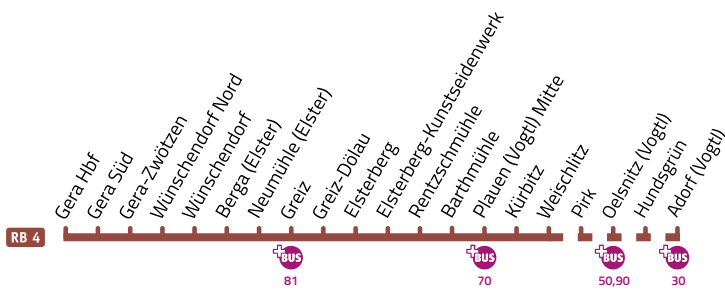

- 1 nicht 26. Dez., 7., 10. Apr. 1., 18., 29. Mai, 20. Sep., 3., 31. Okt
- 2 nicht 26. Dez., 7., 10. Apr. 1., 18., 29. Mai, 3., 31. Okt, 22. Nov
- 3 täglich, nicht 25. Dez., 1. Jan
- 4 täglich, nicht 24., 31. Dez
- 7 Sa, So, auch 26. Dez., 7., 10. Apr. 1., 18., 29. Mai, 3., 31. Okt, 22. Nov
- 9 Mo - Sa, nicht 26. Dez., 7., 10. Apr. 1., 18., 29. Mai, 3., 31. Okt
- 10 nicht 26. Dez., 7., 10. Apr. 1., 18., 29. Mai, 3., 31. Okt, auch 22. Nov
- 11 Mo - Fr, nicht 26. Dez., 7., 10. Apr. 1., 18., 29. Mai, 3., 31. Okt
- 12 Mo - Fr, nicht 26. Dez., 7., 10. Apr. 1., 18., 29. Mai, 3., 31. Okt, 22. Nov

Allgemeine Hinweise

RB2/RB4 Regionalzug der vogtlandbahn: Züge der RB2- und RB4-Linien halten überwiegend an allen Unterwegsstationen, verantwortliches Verkehrsunternehmen: Die Länderbahn GmbH DLB

RE3 Züge der DB Regio AG

6/7 Übergangszeiten von 6, 7... Minuten (ohne Zeitangabe 5 Minuten)

| Zug hält nicht an dieser Station

< Zug kehrt nicht täglich

> Siehe Anschlussleiste

X Zug hält nur bei Bedarf

Ausstiegen: Sobald die Stationsanzeige im Zug Ihre gewünschte Ausstiegs-Station anzeigt, drücken Sie bitte auf die Haltewunsch-Taste. Zur Bestätigung für Sie erscheint in der Stationsanzeige "Wagen hält".

Einsteigen: Stellen Sie sich bitte rechtzeitig zur planmäßigen Abfahrtszeit des Zuges so auf den Bahnsteig, dass unser Triebfahrzeugführer Sie sieht.

Bitte beachten: Die Kilometerangaben in der linken Spalte der ersten Fahrplantabelle dienen der Orientierung, nicht aber der Preisbildung.

o Ankunft

o Mehrzweckabteil

o Zug führt einen für Rollstuhlfahrer geeigneten Wagen mit extra breiten Türen, Stellflächen für Rollstühle und behindertengerechtem WC

Bus XX Anschluss zu PlusBus (+ Liniennummer), Infos unter www.vogtlandauskunft.de

Anschlusszug, Umsteigeverbindung

Zwischen Gera Hbf und Gera-Zwötzen sowie zwischen Weischlitz und Cheb verkehren weitere Züge. VVV-Tarif Elsterberg - Bad Brambach, Anerkennung VMT-Tarif Gera Hbf - Gera-Zwötzen. Fahrradmitnahme begrenzt möglich.

Bei allen Zügen innerhalb Tschechiens handelt es sich um ein Angebot der Tschechischen Bahnen (CD).