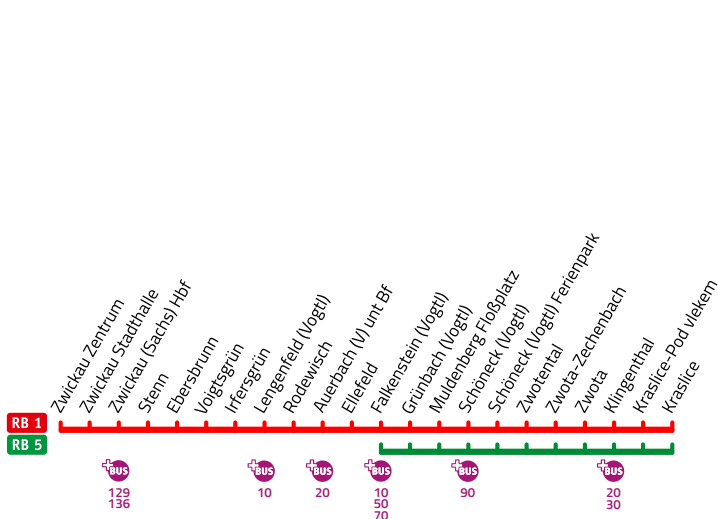

- 5 Mo - Fr, nicht 24., 31. Dez, 15., 18. Apr, 26. Mai, 6. Jun, 3., 31. Okt, 16. Nov
- 6 13. Dez bis 30. Jun Mo - Fr; nicht 24., 31. Dez, 15., 18. Apr, 26. Mai, 6. Jun; auch 1. Sep bis 9. Dez Mo - Fr; nicht 28. Sep, 3., 28., 31. Okt, 16., 17. Nov
- 7 Mo - Sa, nicht 24., 25., 31. Dez, 1. Jan, 15., 18. Apr, 26. Mai, 6. Jun, 3., 31. Okt, 16. Nov
- 8 Gattungs- und Zugnummernwechsel
- 9 Mo - Fr, nicht 24. Dez, 15., 18. Apr, 5., 6. Jul, 28. Sep, 28. Okt, 17. Nov
- 11 nicht 24., 31. Dez, 15., 18. Apr, 26. Mai, 6. Jun, 3., 31. Okt, 16. Nov
- 12 auch 24., 31. Dez, 15., 18. Apr, 26. Mai, 6. Jun, 3., 31. Okt, 16. Nov
- 13 Sa, nicht 25. Dez, 1. Jan
- 14 Mo - Sa, nicht 24., 25., 31. Dez, 1. Jan, 15., 18. Apr, 26. Mai, 6. Jun, 3., 31. Okt, 16. Nov. Ab Kraslice Gattungs- und Zugnummernwechsel
- 15 Sa, So, auch 24. Dez, 15., 18. Apr, 5., 6. Jul, 28. Sep, 28. Okt, 17. Nov
- 16 Sa, So, auch 24. Dez, 15., 18. Apr, 1. Jul bis 31. Aug, 28. Sep, 28. Okt, 17. Nov
- 17 Sa, So
- 18 Mo, So
- 19 nicht 24., 31. Dez, 15., 18. Apr, 26. Mai, 6. Jun, 3., 31. Okt
- 20 Karlovy Vary d.n. Samstag u. Sonntag ab 12.09 Uhr
- 21 Karlovy Vary d.n. Samstag u. Sonntag ab 18.06 Uhr

Allgemeine Hinweise

VBG Regionalzug der vogtlandbahn: Züge der RB-Linien halten überwiegend an allen Unterwegsstationen, verantwortliches Verkehrsunternehmen: Die Länderbahn GmbH DLB

6/7 Übergangszeiten von 6, 7... Minuten (ohne Zeitangabe 5 Minuten)

1 Zug hält nicht an dieser Station

2 Zug verkehrt nicht täglich

X Zug hält nur bei Bedarf

Aussteigen: Sobald die Stationsanzeige im Zug Ihre gewünschte Ausstiegs-Station anzeigt, drücken Sie bitte auf die Haltewunsch-Taste. Zur Bestätigung für Sie erscheint in der Stationsanzeige "Wagen hält".

Einsteigen: Stellen Sie sich bitte rechtzeitig zur planmäßigen Abfahrtszeit des Zuges so auf den Bahnsteig, dass unser Triebfahrzeugführer Sie sieht.

km Bitte beachten: Die Kilometerangaben in der linken Spalte der ersten Fahrplantagebene dienen der Orientierung, nicht aber der Preisbildung.

Bus XX Anschluss zu PlusBus (+ Liniennummer). Infos unter www.vogtlandauskunft.de

Anschlusszug, Umsteige Verbindung

Zwischen Zwickau Zentrum und Zwickau Hbf sowie zwischen Kraslice und Sokolov verkehren weitere Züge. VMS-Tarif Voigtsgrün - Zwickau Zentrum, VVV-Tarif Klingenthal - Irfersgrün. Fahrradmitnahme begrenzt möglich.

Verkauf von Gruppenfahrtscheinen nur im Vorverkauf bei Verkaufsgagenturen; Gruppenfahrten für Reisen in den VBG-Zügen ab 21 Personen Anmeldung mindestens 7 Werktage vor der Fahrt bei einer Verkaufsgagentur, im vogtlandbahn-Kundencenter oder telefonisch unter +49 89 5488897-25.

Bei allen Zügen innerhalb Tschechiens handelt es sich um ein Angebot der tschechischen Bahn GW Train Regio a.s.

Fahrplan gültig 12.12.2021 bis 10.12.2022

Änderungen vorbehalten. Alle Angaben ohne Gewähr. Stand: 29.11.2021 | Seite 2 von 2

vogtlandbahn-/PSB-Kundencenter
Postplatz 9
08523 Plauen

E-Mail: info@laenderbahn.com
Internet: www.vogtlandbahn.de
Hotline: +49 89 5488897-25

SERVICE RUND UM DIE UHR
Sie haben Fragen zum Fahrplan, zu unseren Tickets oder geplanten Baustellen? Wir sind für Sie 24 Stunden an 7 Tagen in der Woche über unsere Servicehotline erreichbar.