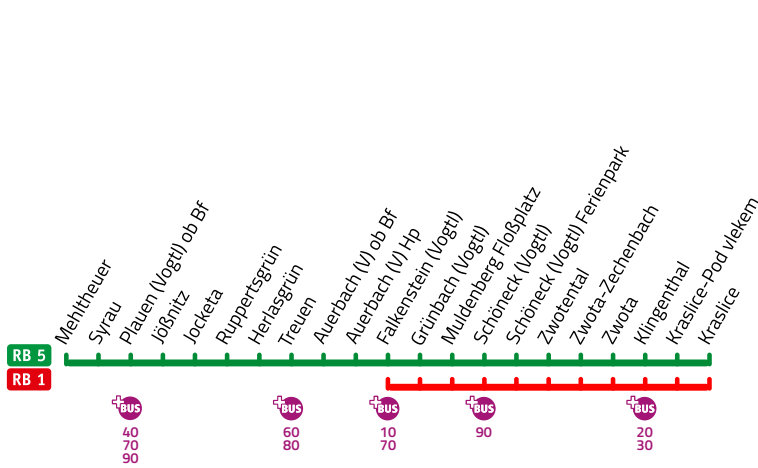

- 1 nicht 24., 25., 31. Dez, 1. Jan, 2., 5. Apr, 13., 24. Mai, 17. Nov
- 6 täglich, nicht 24., 31. Dez
- 8 Mo - Fr, nicht 24., 25. Dez, 1. Jan, 2., 5. Apr, 5., 6. Jul, 28. Sep, 28. Okt, 17. Nov
- 11 Mo - Fr nur 13. Dez - 30. Jun und 1. Sep bis 10. Dez
- 12 Sa, So
- 13 nicht in den Nächten 24./25. Dez, 31. Dez/1. Jan
- 14 Karlovy Vary d.n. Samstag u. Sonntag an 11.48 Uhr
- 15 Karlovy Vary d.n. Samstag u. Sonntag an 17.51 Uhr

Allgemeine Hinweise

VBG Regionalzug der vogtlandbahn: Züge der RB-Linien halten überwiegend an allen Unterwegsstationen, verantwortliches Verkehrsunternehmen: Die Länderbahn GmbH DLB

6/7 Übergangszeiten von 6, 7... Minuten (ohne Zeitangabe 5 Minuten)

- | Zug hält nicht an dieser Station
- { Zug kehrt nicht täglich
- X Zug hält nur bei Bedarf

Aussteigen: Sobald die Stationsanzeige im Zug Ihre gewünschte Ausstiegs-Station anzeigt, drücken Sie bitte auf die Haltewunsch-Taste. Zur Bestätigung für Sie erscheint in der Stationsanzeige "Wagen hält".

Einsteigen: Stellen Sie sich bitte rechtzeitig zur planmäßigen Abfahrtszeit des Zuges so auf dem Bahnsteig, dass unser Triebfahrzeugführer Sie sieht.

km Bitte beachten: Die Kilometerangaben in der linken Spalte der ersten Fahrplantabelle dienen der Orientierung, nicht aber der Preisbildung.

XX Anschluss zu PlusBus (+ Liniennummer). Infos unter www.vogtlandauskunft.de

Anschlusszug, Umsteigeverbindung

Zwischen Plauen (Vogtl) ob Bf und Herlasgrün verkehren weitere Züge. VVV-Tarif Mehltheuer - Klingenthal. Fahrradmitnahme begrenzt möglich. Verkauf von Gruppenfahrtscheinen nur im Vorverkauf bei Verkaufsgenturen; Gruppenfahrten für Reisen in den VBG-Zügen ab 21 Personen Anmeldung mindestens 7 Werktage vor der Fahrt bei einer Verkaufsgentur, im vogtlandbahn-Kundencenter oder telefonisch unter +49 89 5488897-25. Bei allen Zügen innerhalb Tschechiens handelt es sich um ein Angebot der tschechischen Bahn GW Train Regio a.s.

Fahrplan gültig 13.12.2020 bis 11.12.2021

Änderungen vorbehalten. Alle Angaben ohne Gewähr. Stand: 17.12.2020 | Seite 1 von 2

vogtlandbahn-/PSB-Kundencenter
Postplatz 9
08523 Plauen

E-Mail: info@laenderbahn.com
Internet: www.vogtlandbahn.de
Hotline: +49 89 5488897-25

SERVICE RUND UM DIE UHR
Sie haben Fragen zum Fahrplan, zu unseren Tickets oder geplanten Baustellen? Wir sind für Sie 24 Stunden an 7 Tagen in der Woche über unsere Servicehotline erreichbar.

Wir fahren für