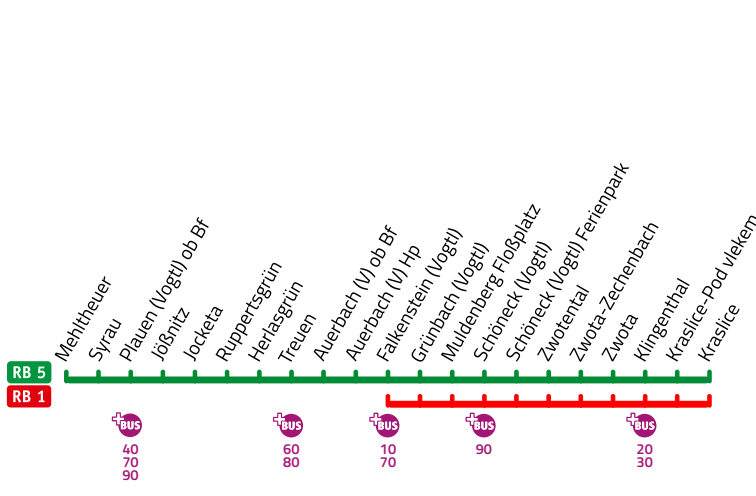

km	Zug	VBG RB1 20821 Mo-Fr		VBG RB5 20823 Mo-Fr		VBG RB5 80193 Mo-Fr		VBG RB1 20825 Mo-Fr		VBG RB5 20827 Mo-Fr		VBG RB1 20829 Mo-Fr		VBG RB5 20831 Mo-Fr		VBG RB5 80195 Mo-Fr		VBG RB1 20833 Mo-Fr		VBG RB2 80204 Mo-Fr		VBG RB5 80197 Mo-Fr															
		Mo-Fr	Mo-Fr	Mo-Fr	Mo-Fr	Mo-Fr	Mo-Fr	Mo-Fr	Mo-Fr	Mo-Fr	Mo-Fr	Mo-Fr	Mo-Fr	Mo-Fr	Mo-Fr	Mo-Fr	Mo-Fr	Mo-Fr	Mo-Fr	Mo-Fr	Mo-Fr	Mo-Fr	Mo-Fr														
	Hof Hbf																																				
	Mehltheuer																																				
	von																																				
	Zwickau Zentrum																																				
	Mehltheuer																																				
	Syrau																																				
	Plauen (Vogtl) ob Bf																																				
	10 Plauen (Vogtl) ob Bf																																				
	10 Jöbnitz																																				
	14 Jocketa																																				
	17 Ruppertsgrün																																				
	21 Herlasgrün																																				
	29 Treuen																																				
	39 Auerbach (V) ob Bf																																				
	40 Auerbach (Vogtl) Hp																																				
	44 Falkenstein (Vogtl)																																				
	Falkenstein (Vogtl)																																				
	51 Grünbach (Vogtl)																																				
	56 Muldenberg Floßplatz																																				
	61 Schöneck (Vogtl)																																				
	62 Schöneck (Vogtl) Ferienpark																																				
	66 Zwotental																																				
	69 Zwota-Zeichenbach																																				
	71 Zwota																																				
	74 Klingenthal																																				
	77 Kraslice-Pod vlekem																																				
	78 Kraslice																																				
	nach																																				
	Kraslice																																				
	Sokolov																																				

- 1 nicht 24., 25., 31. Dez, 1. Jan, 2., 5. Apr, 13., 24. Mai, 17. Nov
- 6 täglich, nicht 24., 31. Dez
- 8 Mo - Fr, nicht 24., 25. Dez, 1. Jan, 2., 5. Apr, 5., 6. Jul, 28. Sep, 28. Okt, 17. Nov
- 11 Mo - Fr nur 13. Dez - 30. Jun und 1. Sep bis 10. Dez
- 12 Sa, So
- 13 nicht in den Nächten 24./25. Dez, 31. Dez/1. Jan
- 14 Karlovy Vary d.n. Samstag u. Sonntag an 11.48 Uhr
- 15 Karlovy Vary d.n. Samstag u. Sonntag an 17.51 Uhr

Allgemeine Hinweise

VBG Regionalzug der vogtlandbahn: Züge der RB-Linien halten überwiegend an allen Unterwegsstationen, verantwortliches Verkehrsunternehmen: Die Länderbahn GmbH DLB

6/7 Übergangszeiten von 6, 7... Minuten (ohne Zeitangabe 5 Minuten)

- | Zug hält nicht an dieser Station
- { Zug kehrt nicht täglich
- X Zug hält nur bei Bedarf

Aussteigen: Sobald die Stationsanzeige im Zug Ihre gewünschte Ausstiegs-Station anzeigt, drücken Sie bitte auf die Haltewunsch-Taste. Zur Bestätigung für Sie erscheint in der Stationsanzeige "Wagen hält".

Einsteigen: Stellen Sie sich bitte rechtzeitig zur planmäßigen Abfahrtszeit des Zuges so auf dem Bahnsteig, dass unser Triebfahrzeugführer Sie sieht.

km Bitte beachten: Die Kilometerangaben in der linken Spalte der ersten Fahrplantagebene dienen der Orientierung, nicht aber der Preisbildung.

XX Anschluss zu PlusBus (+ Liniennummer). Infos unter [www.vogtland](http://www.vogtlandauskunft.de)