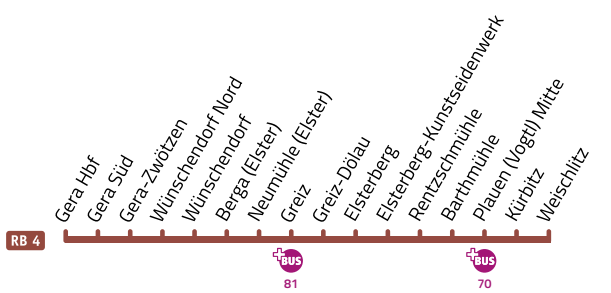

km	Zug	RE 3 3941		RE 3 3921		RE 3 3923		RE 3 3925		RE 3 3927		RE 3 3929		RE 3 3931	
		Mo-Fr	1	2	3	4	5	6	7	8	9	10	11	12	13
	Leipzig Hbf	7													
	Gera Hbf														
	Gera Süd														
	Gera-Zwätzen														
	Wünschendorf Nord														
	Wünschendorf														
	Wünschendorf														
	Berga (Elster)														
	Berga (Elster)														
	Neumühle (Elster)														
	Greiz ^{bus 81}														
	Greiz														
	Greiz-Dörlau														
	Elsterberg														
	Elsterberg														
	Elsterberg-Kunstseidenwerk														
	Rentzschmühle														
	Barthmühle														
	Plauen (Vogtl) Mitte ^{bus 70}														
	Plauen (Vogtl) Mitte														
	Kürbitz														
	Weischlitz ^{RB 2}														
	Weischlitz														
	Adorf (Vogtl)														
	Bad Brambach														
	Cheb														

Zug	RE 3 3933		RE 3 3935		RE 3 3939	
	Mo-Fr	1	2	3	4	5
Leipzig Hbf	7					
Gera Hbf						
Gera Hbf						
Gera Süd						
Gera-Zwätzen						
Wünschendorf Nord						
Wünschendorf						
Wünschendorf						
Berga (Elster)						
Berga (Elster)						
Neumühle (Elster)						
Greiz ^{bus 81}						
Greiz						
Greiz-Dörlau						
Elsterberg						
Elsterberg						
Elsterberg-Kunstseidenwerk						
Rentzschmühle						
Barthmühle						
Plauen (Vogtl) Mitte ^{bus 70}						
Plauen (Vogtl) Mitte						
Kürbitz						
Weischlitz ^{RB 2}						
Weischlitz						
Adorf (Vogtl)						
Bad Brambach						
Cheb						

Allgemeine Hinweise

VBG Regionalzug der *vogtlandbahn*: Züge der RB-Linien halten überwiegend an allen Unterwegsstationen, verantwortliches Verkehrsunternehmen: Die Länderbahn GmbH DLB

RE Züge der DB Regio AG