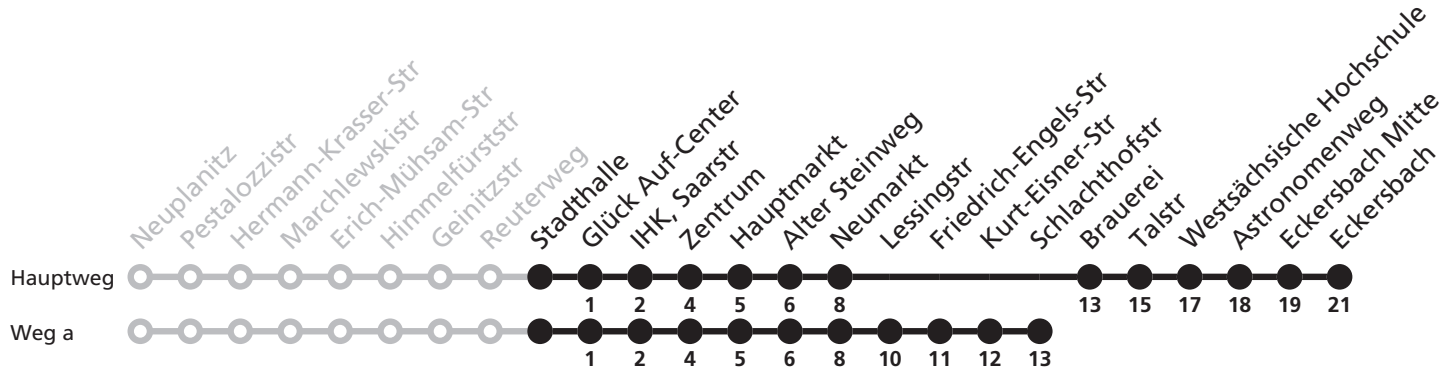

3

Tram

Ⓜ Zwickau, Stadthalle
 → Zwickau, Eckersbach

Fahrplan 2020/21
 Gültig ab 13.12.20

Reisezeit in Minuten

Fahrten ohne Weghinweis verkehren auf Hauptweg. Außerhalb der Hauptverkehrszeit bestehen z.T. kürzere Reisezeiten.

a = fährt Weg a = Niederflertechnik - Einsatz ohne Gewähr H = am 24.12. E = am 31.12.
 Verkehrsdurchführung am 24. und 31.12. extra in Tabelle dargestellt (nach Mo - Fr).

**3****Tram**

Ⓜ Zwickau, Stadthalle
 → Zwickau, Eckersbach