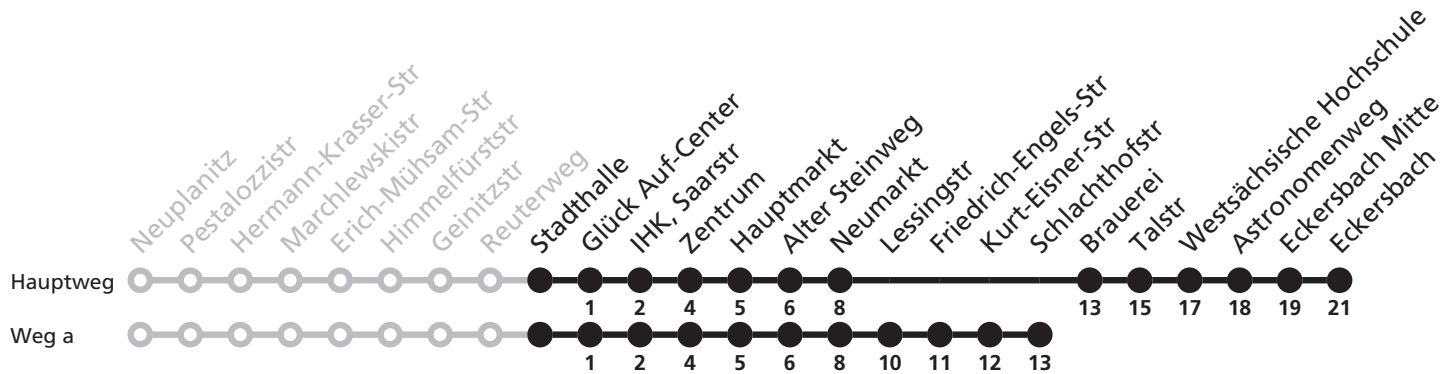

3

Tram

Ⓜ Zwickau, Stadthalle
→ Zwickau, Eckersbach

Fahrplan 2020/21
14.12.20 - 10.01.21

Reisezeit in Minuten

Fahrten ohne Weghinweis verkehren auf Hauptweg. Außerhalb der Hauptverkehrszeit bestehen z.T. kürzere Reisezeiten.

Uhr	Montag - Freitag	24./31.12.	Samstag	Sonn- und Feiertag	Uhr
3	34				3
4	04 34[♿] 49	34[♿]	34[♿]	34[♿]	4
5	04[♿] 19 34[♿] 49[♿]	04[♿] 34[♿]	04[♿] 34[♿]	04[♿] 34[♿]	5
6	04 19[♿] 34 49[♿]	04[♿] 34[♿]	04[♿] 34[♿]	04[♿] 34[♿]	6
7	04[♿] 19 34[♿] 49	04[♿] 34[♿] 49[♿]	04[♿] 34[♿] 49[♿]	04[♿] 34[♿]	7
8	04[♿] 19[♿] 34 49[♿]	04 19[♿] 34 49[♿]	04 19[♿] 34 49[♿]	04[♿] 34[♿]	8
9	04 19[♿] 34[♿] 49	04[♿] 19 34[♿] 49	04[♿] 19 34[♿] 49	04[♿] 34[♿]	9
10	04[♿] 19 34[♿] 49[♿]	04[♿] 19[♿] 34 49[♿]	04[♿] 19[♿] 34 49[♿]	04[♿] 34[♿]	10
11	04 19[♿] 34 49[♿]	04 19[♿] 34[♿] 49	04 19[♿] 34[♿] 49	04[♿] 34[♿]	11
12	04[♿] 19 34[♿] 49	04[♿] 19 34[♿] 49[♿]	04[♿] 19 34[♿] 49[♿]	04[♿] 34[♿]	12
13	04[♿] 19[♿] 34 49[♿]	04 19[♿] 34 49[♿]	04 19[♿] 34 49[♿]	04[♿] 34[♿]	13
14	04 19[♿] 34[♿] 49	04[♿] 19 34[♿] 49	04[♿] 19 34[♿] 49	04[♿] 34[♿]	14
15	04[♿] 19 34[♿] 49[♿]	04[♿] 19[♿] 34 49[♿]	04[♿] 19[♿] 34 49[♿]	04[♿] 34[♿]	15
16	04 19[♿] 34 49[♿]	04 17^a 34[♿]	04 19[♿] 34[♿] 49	04[♿] 34[♿]	16
17	04[♿] 19 34[♿] 49	04^H 04^E 34[♿]	04[♿] 19 34[♿] 49[♿]	04[♿] 34[♿]	17
18	04[♿] 19[♿] 34 49[♿]	04^H 04^E 34	04 19[♿] 34 49[♿]	04[♿] 34[♿]	18
19	04 19[♿] 34[♿] 49	04[♿] 34[♿]	04[♿] 22^a 34[♿]	04[♿] 34[♿]	19
20	04[♿] 17^a 34[♿]	04 34[♿]	04 34[♿]	04[♿] 34[♿]	20
21	04[♿] 34[♿]	04[♿] 34 47^a^E	04[♿] 34	04[♿] 34[♿]	21
22	04[♿] 34[♿]	04[♿] 17^a^E 34^H	04[♿] 34[♿]	04[♿] 34[♿]	22
23	04[♿] 34[♿] 47^a	04^H 34[♿] 47^a^H	04 34[♿] 47^a	04[♿] 34[♿] 47^a	23
0	17^a	17^a^H	17^a	17^a	0

a = fährt Weg a   ♿ = Niederflertechnik - Einsatz ohne Gewähr   H = am 24.12.   E = am 31.12.
Verkehrsdurchführung am 24. und 31.12. extra in Tabelle dargestellt (nach Mo - Fr).