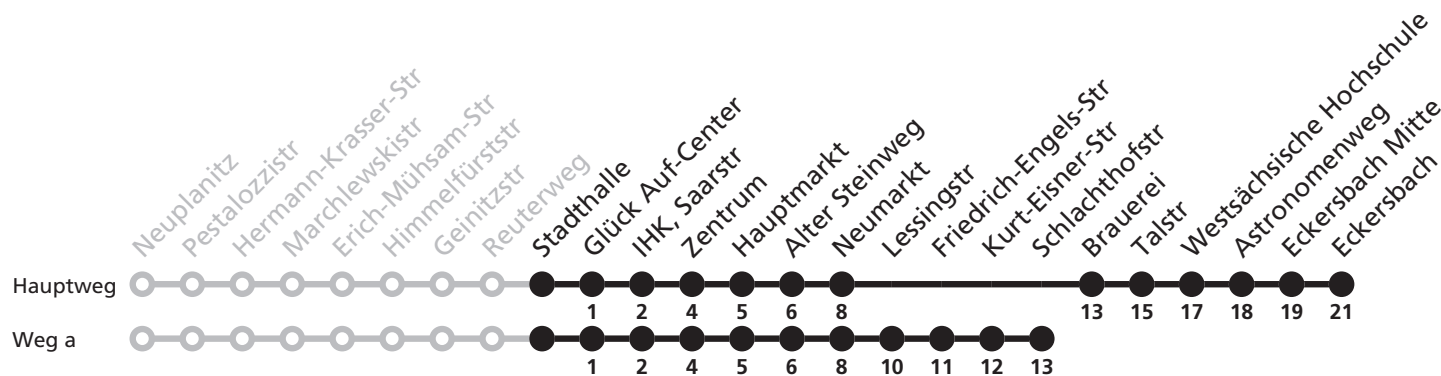

3

Tram

Ⓜ Zwickau, Stadthalle
→ Zwickau, Eckersbach

Fahrplan 2020/21
Gültig ab 13.12.20

Reisezeit in Minuten

Fahrten ohne Weghinweis verkehren auf Hauptweg. Außerhalb der Hauptverkehrszeit bestehen z.T. kürzere Reisezeiten.

Uhr	Sonn- und Feiertag			Uhr
4	34[♿]			4
5	04[♿]	34[♿]		5
6	04[♿]	34[♿]		6
7	04[♿]	34[♿]		7
8	04[♿]	34[♿]		8
9	04[♿]	34[♿]		9
10	04[♿]	34[♿]		10
11	04[♿]	34[♿]		11
12	04[♿]	34[♿]		12
13	04[♿]	34[♿]		13
14	04[♿]	34[♿]		14
15	04[♿]	34[♿]		15
16	04[♿]	34[♿]		16
17	04[♿]	34[♿]		17
18	04[♿]	34[♿]		18
19	04[♿]	34[♿]		19
20	04[♿]	34[♿]		20
21	04[♿]	34[♿]		21
22	04[♿]	34[♿]		22
23	04[♿]	34[♿]	47^{♿_a}	23
0	17^{♿_a}			0

a = fährt Weg a   ♿ = Niederflertechnik - Einsatz ohne Gewähr

Verkehrsdurchführung am 24. und 31.12. extra in Tabelle dargestellt (nach Mo - Fr).