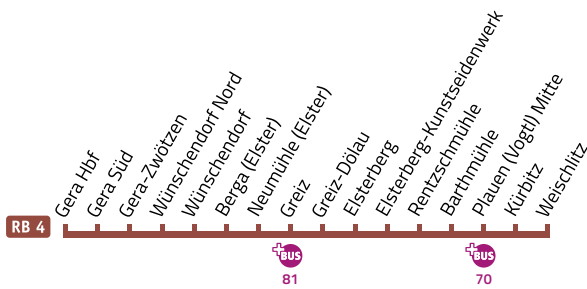

### Allgemeine Hinweise

- VBG Regionalzug der vogtlandbahn: Züge der RB-Linien halten überwiegend an allen Unterwegsstationen, verantwortliches Verkehrsunternehmen: Die Länderbahn GmbH DLB
- RE Züge der DB Regio AG
- [6/7] Übergangszeiten von 6, 7... Minuten (ohne Zeitangabe 5 Minuten)
- | Zug hält nicht an dieser Station
- { Zug verkehrt nicht täglich
- X Zug hält nur bei Bedarf
- Aussteigen: Sobald die Stationsanzeige im Zug Ihre gewünschte Ausstiegs-Station anzeigt, drücken Sie bitte auf die Haltewunsch-Taste. Zur Bestätigung für Sie erscheint in der Stationsanzeige "Wagen hält".
- Einsteigen: Stellen Sie sich bitte rechtzeitig zur planmäßigen Abfahrtszeit des Zuges so auf den Bahnsteig, dass unser Triebfahrzeugführer Sie sieht.
- km Bitte beachten: Die Kilometerangaben in der linken Spalte der ersten Fahrplanelabelle dienen der Orientierung, nicht aber der Preisbildung.
- Bus XX Anschluss zu PlusBus (+ Liniennummer). Infos unter [www.vogtlandauskunft.de](http://www.vogtlandauskunft.de)
- Anschlusszug, Umsteigeverbindung
- Zwischen Gera Hbf und Gera-Zwätzen sowie zwischen Weischlitz und Cheb verkehren weitere Züge. VVV-Tarif Elsterberg - Bad Brambach, Anerkennung VMT-Tarif Gera Hbf - Gera-Zwätzen. Fahrradmitnahme begrenzt möglich.
- Verkauf von Gruppenfahrtscheinen nur im Vorverkauf bei Verkaufsgenturen; Gruppenfahrten für Reisen in den VBG-Zügen ab 21 Personen Anmeldung mindestens 7 Werktag vor der Fahrt bei einer Verkaufsgentur, im vogtlandbahn-Kundencenter oder telefonisch unter +49 89 5488897-25.
- Bei allen Zügen innerhalb Tschechiens handelt es sich um ein Angebot der Tschechischen Bahnen (CD).