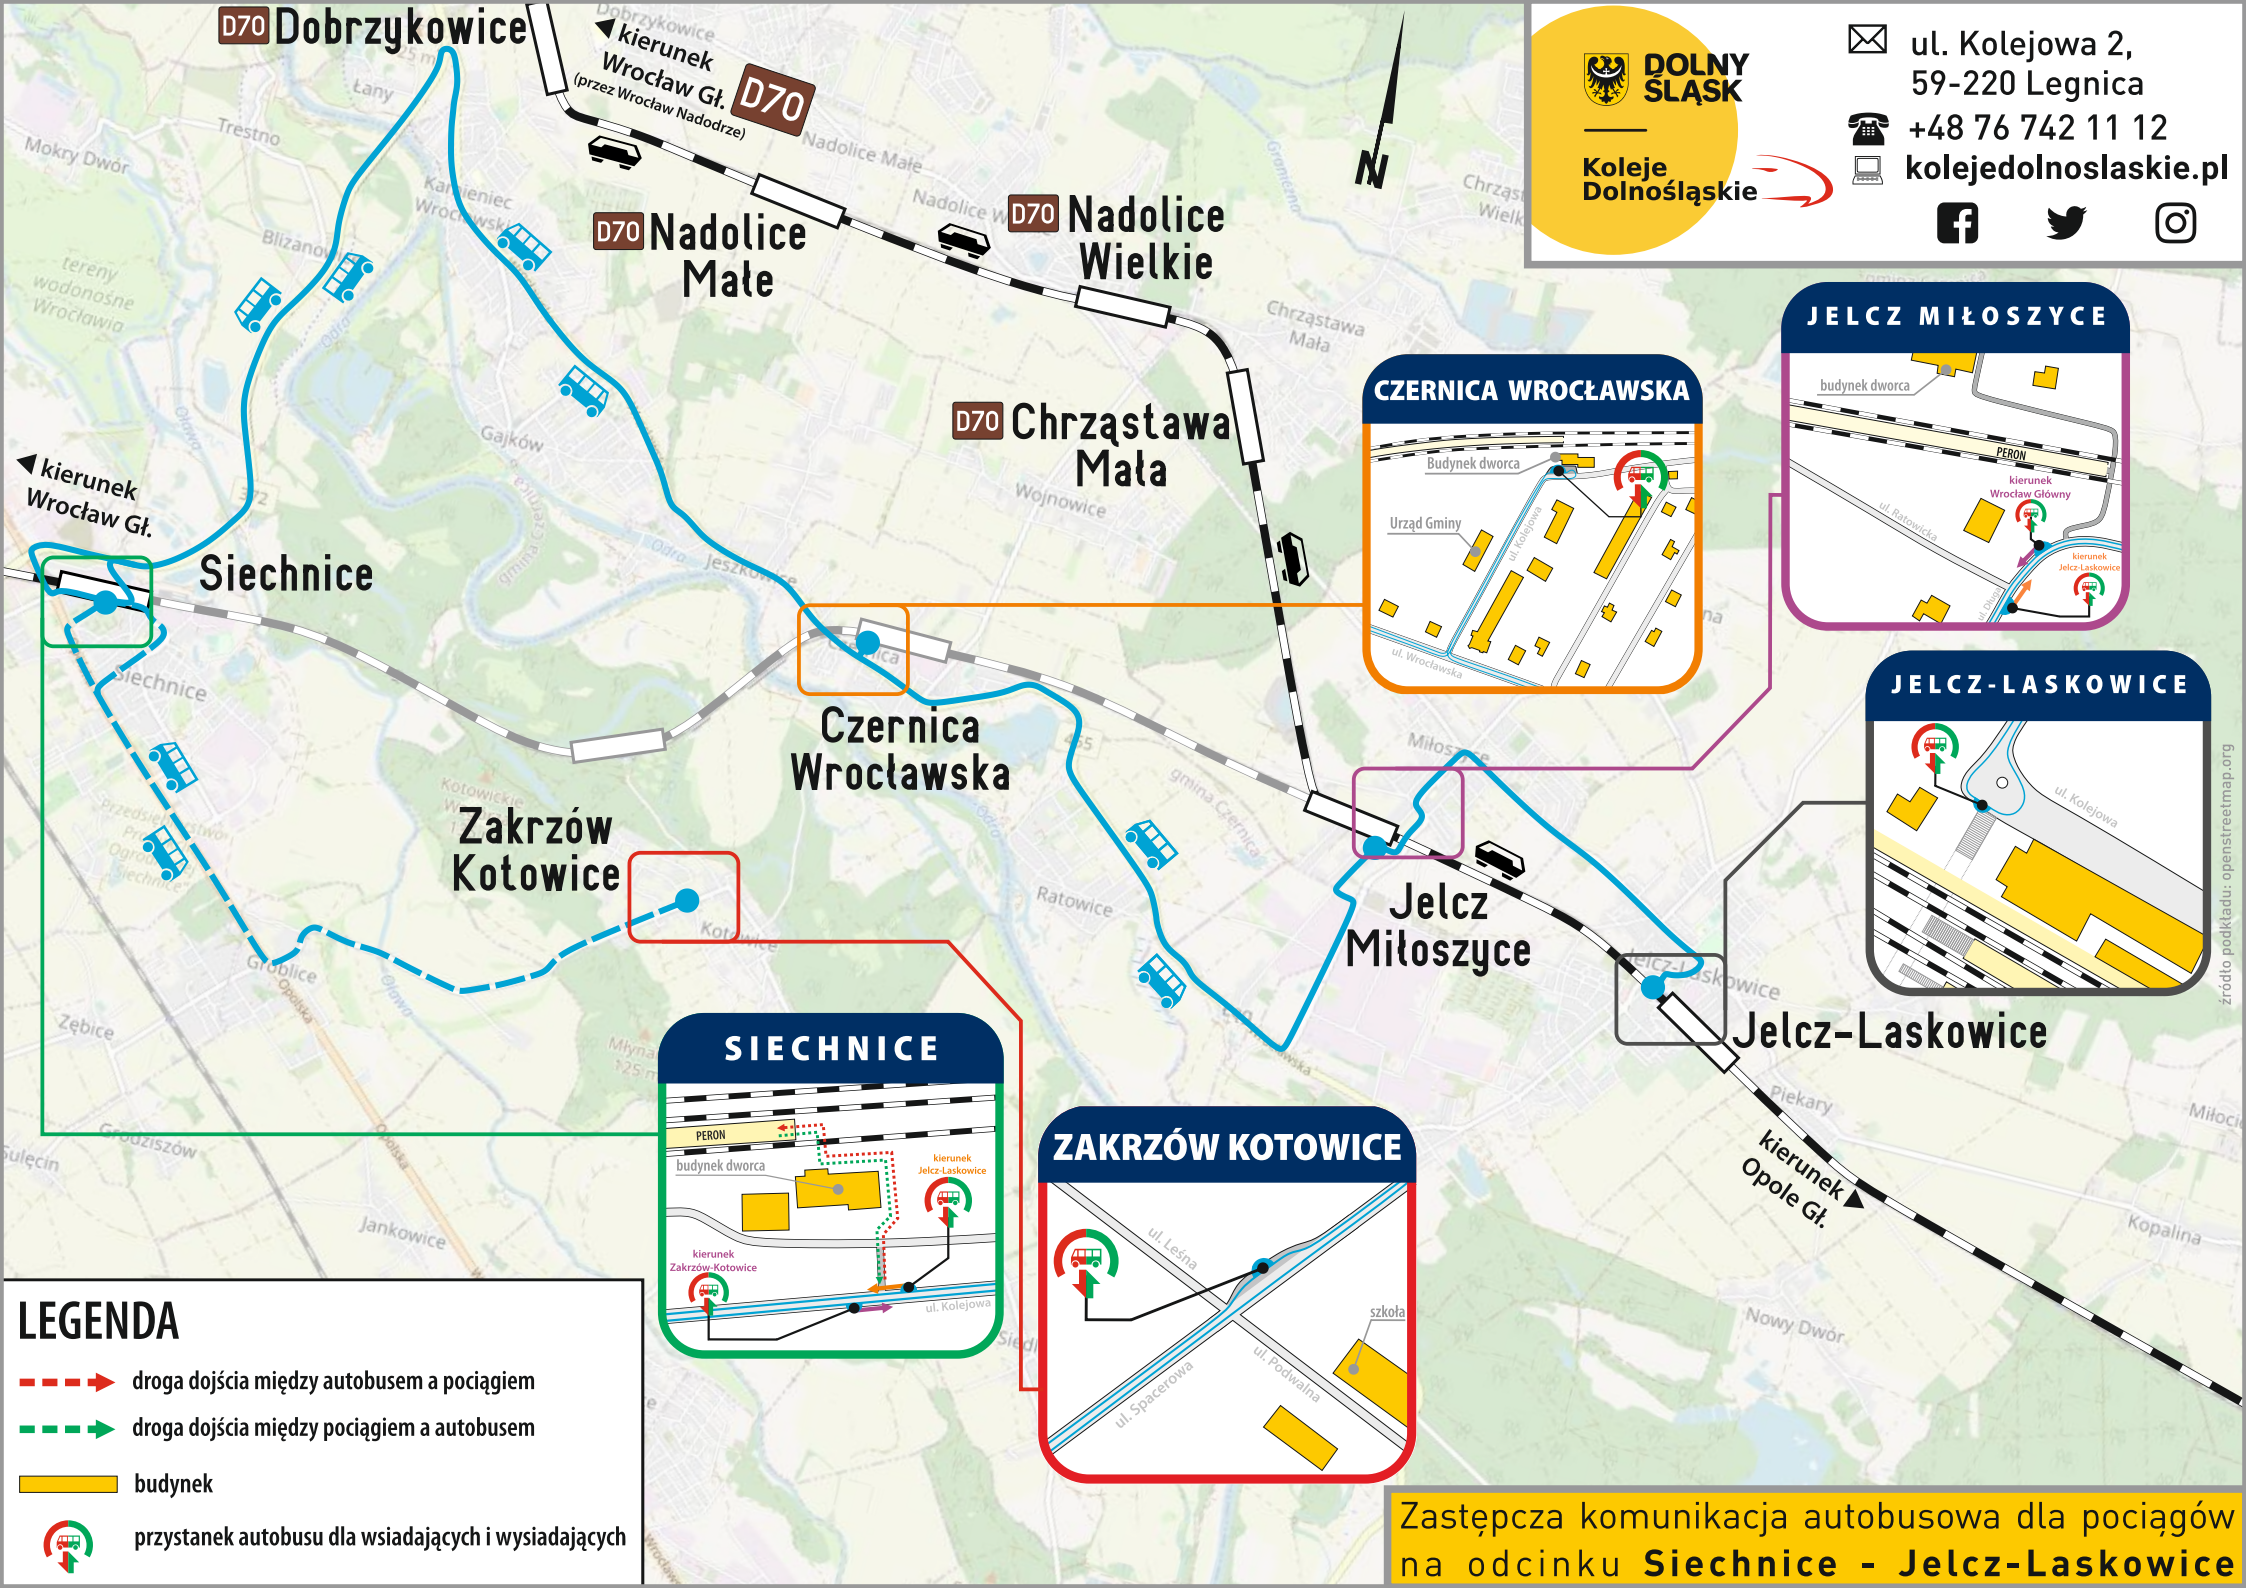

DOLNY ŚLĄSK
Koleje Dolnośląskie

ul. Kolejowa 2,
59-220 Legnica
+48 76 742 11 12
kolejedolnoslaskie.pl

Facebook, Twitter, Instagram icons

CZERNICA WROCŁAWSKA

Budynek dworca
Urząd Gminy
ul. Kolejowa
ul. Wrocławska

JELCZ MIŁOSZYCE

budynek dworca
PERON
ul. Ratawicka
ul. Kolejowa
kierunek Wrocław Główny
kierunek Jelcz-Laskowice

JELCZ-LASKOWICE

ul. Kolejowa

SIECHNICE

PERON
budynek dworca
kierunek Zakrzów-Kotowice
ul. Kolejowa

ZAKRZÓW KOTOWICE

ul. Leśna
ul. Spacerowa
ul. Podwajna
szkoła

LEGENDA

- ---> droga dojścia między autobusem a pociągiem
- - -> droga dojścia między pociągiem a autobusem
- budynek
- 🚌 przystanek autobusu dla wsiadających i wysiadających

Zastępcza komunikacja autobusowa dla pociągów na odcinku **Siechnice - Jelcz-Laskowice**

źródło podkladu: openstreetmap.org