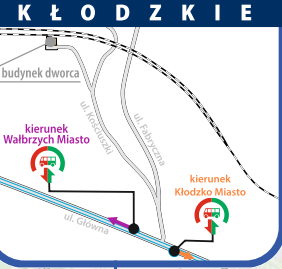

Zastępcza komunikacja autobusowa dla wybranych pociągów na odcinku **Kłodzko Miasto - Ścinawka Średnia**

Koleje Dolnośląskie

ul. Kolejowa 2,
59-220 Legnica
+48 76 742 11 12
kolejedolnoslaskie.pl

JEDLINA-ZDRÓJ

LUDWIKOWICE KŁODZKIE

NOWA RUDA ZDROJOWISKO

KŁODZKO GŁÓWNE

BARTNICA

NOWA RUDA PRZEDMIĘSCIE

NOWA RUDA

WAŁBRZYCH MIASTO

GŁUSZYCA