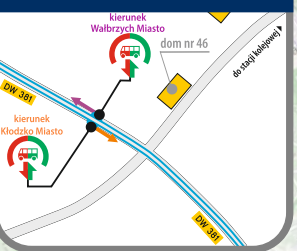

Zastępcza komunikacja autobusowa dla wybranych pociągów na odcinku **Kłodzko Miasto - Ścinawka Średnia**

Koleje Dolnośląskie

ul. Kolejowa 2,
59-220 Legnica
+48 76 742 11 12
kolejedolnoslaskie.pl

JEDLINA-ZDRÓJ

LUDWIKOWICE KŁODZKIE

NOWA RUDA ZDROJOWISKO

KŁODZKO GŁÓWNE

BARTNICA

NOWA RUDA PRZEDMIĘSCIE

NOWA RUDA

WAŁBRZYCH MIASTO

GŁUSZYCA

JEDLINA GÓRNA

GŁUSZYCA GÓRNA

ŚWIERKI DOLNE

ŚCINAWKA ŚREDNIA

GORZUCHÓW KŁODZKI

BIERKOWICE

KŁODZKO MIASTO

Bierkowice