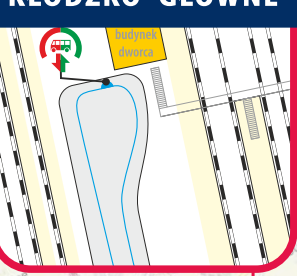

Zastępcza komunikacja autobusowa dla wybranych pociągów na odcinku **Kłodzko Miasto - Ścinawka Średnia**

Koleje Dolnośląskie

ul. Kolejowa 2,
59-220 Legnica
+48 76 742 11 12
kolejedolnoslaskie.pl

JEDLINA-ZDRÓJ

LUDWIKOWICE KŁODZKIE

NOWA RUDA ZDROJOWISKO

KŁODZKO GŁÓWNE

BARTNICA

NOWA RUDA PRZEDMIĘSCIE

NOWA RUDA

WAŁBRZYCH MIASTO

GŁUSZYCA