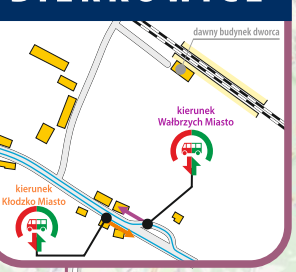

LUDWIKOWICE KŁODZKIE

NOWA RUDA ZDROJOWISKO

KŁODZKO GŁÓWNE

BARTNICA

NOWA RUDA PRZEDMIĘSCIE

NOWA RUDA

WAŁBRZYCH MIASTO

GŁUSZYCA

JEDLINA GÓRNA

GŁUSZYCA GÓRNA

ŚWIERKI DOLNE

ŚCINAWKA ŚREDNIA

GORZUCHÓW KŁODZKI

BIERKOWICE

KŁODZKO MIASTO

Bierkowice

Kłodzko Główne

Kłodzko Miasto

LEGENDA

- droga dojścia między autobusem a pociągiem
- droga dojścia między pociągiem a autobusem
- budynek
- przystanek autobusu dla wsiadających i wysiadających

Zastępcza komunikacja autobusowa dla wybranych pociągów na odcinku **Kłodzko Miasto - Wałbrzych Miasto**