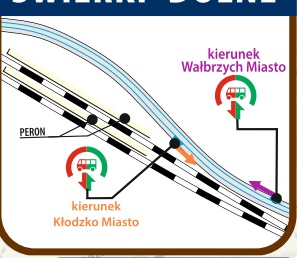

Zastępcza komunikacja autobusowa dla wybranych pociągów na odcinku **Kłodzko Miasto - Ścinawka Średnia**

Koleje Dolnośląskie

ul. Kolejowa 2,
59-220 Legnica
+48 76 742 11 12
kolejedolnoslaskie.pl

JEDLINA-ZDRÓJ

LUDWIKOWICE KŁODZKIE

NOWA RUDA ZDROJOWISKO

KŁODZKO GŁÓWNE

BARTNICA

NOWA RUDA PRZEDMIĘSCIE

NOWA RUDA

WAŁBRZYCH MIASTO

GŁUSZYCA

JEDLINA GÓRNA

GŁUSZYCA GÓRNA

ŚWIERKI DOLNE

ŚCINAWKA ŚREDNIA

GORZUCHÓW KŁODZKI

BIERKOWICE

KŁODZKO MIASTO

Bierkowice