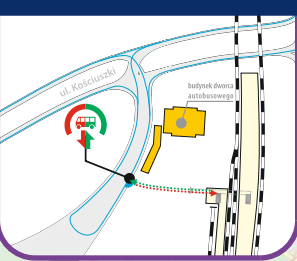

LUDWIKOWICE KŁODZKIE

NOWA RUDA ZDROJOWISKO

KŁODZKO GŁÓWNE

BARTNICA

NOWA RUDA PRZEDMIĘSCIE

NOWA RUDA

WAŁBRZYCH MIASTO

GŁUSZYCA

JEDLINA GÓRNA

GŁUSZYCA GÓRNA

ŚWIERKI DOLNE

ŚCINAWKA ŚREDNIA

GORZUCHÓW KŁODZKI

BIERKOWICE

KŁODZKO MIASTO

Bierkowice

Kłodzko Główne

Kłodzko Miasto

LEGENDA

- droga dojścia między autobusem a pociągiem
- droga dojścia między pociągiem a autobusem
- budynek
- przystanek autobusu dla wsiadających i wysiadających

Zastępcza komunikacja autobusowa dla wybranych pociągów na odcinku **Kłodzko Miasto - Wałbrzych Miasto**