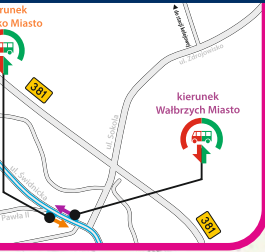

Zastępcza komunikacja autobusowa dla wybranych pociągów na odcinku **Kłodzko Miasto - Ścinawka Średnia**

Koleje Dolnośląskie

ul. Kolejowa 2,
59-220 Legnica
+48 76 742 11 12
kolejedolnoslaskie.pl

JEDLINA-ZDRÓJ

LUDWIKOWICE KŁODZKIE

NOWA RUDA ZDROJOWISKO

KŁODZKO GŁÓWNE

BARTNICA

NOWA RUDA PRZEDMIĘSCIE

NOWA RUDA

WAŁBRZYCH MIASTO

GŁUSZYCA