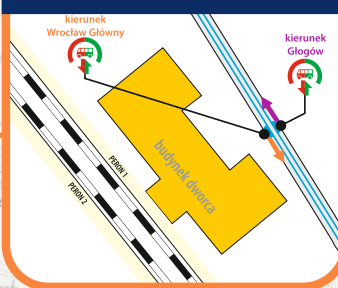

**DOLNY
ŚLĄSK**

**Koleje
Dolnośląskie**

✉ ul. Kolejowa 2,
59-220 Legnica
☎ +48 76 742 11 12
💻 kolejedolnoslaskie.pl
f t i

GŁOGÓW

GRĘBOCICE

LUBIN STADION

LUBIN

RUDNA MIASTO

RYNARCICE

KOŹLICE

Lubin Stadion

Lubin

LEGENDA

- droga dojścia między autobusem a pociągiem
- droga dojścia między pociągiem a autobusem
- budynek
- przystanek autobusu dla wsiadających i wysiadających

Zastępcza komunikacja autobusowa dla pociągów na odcinku Lubin - Głogów