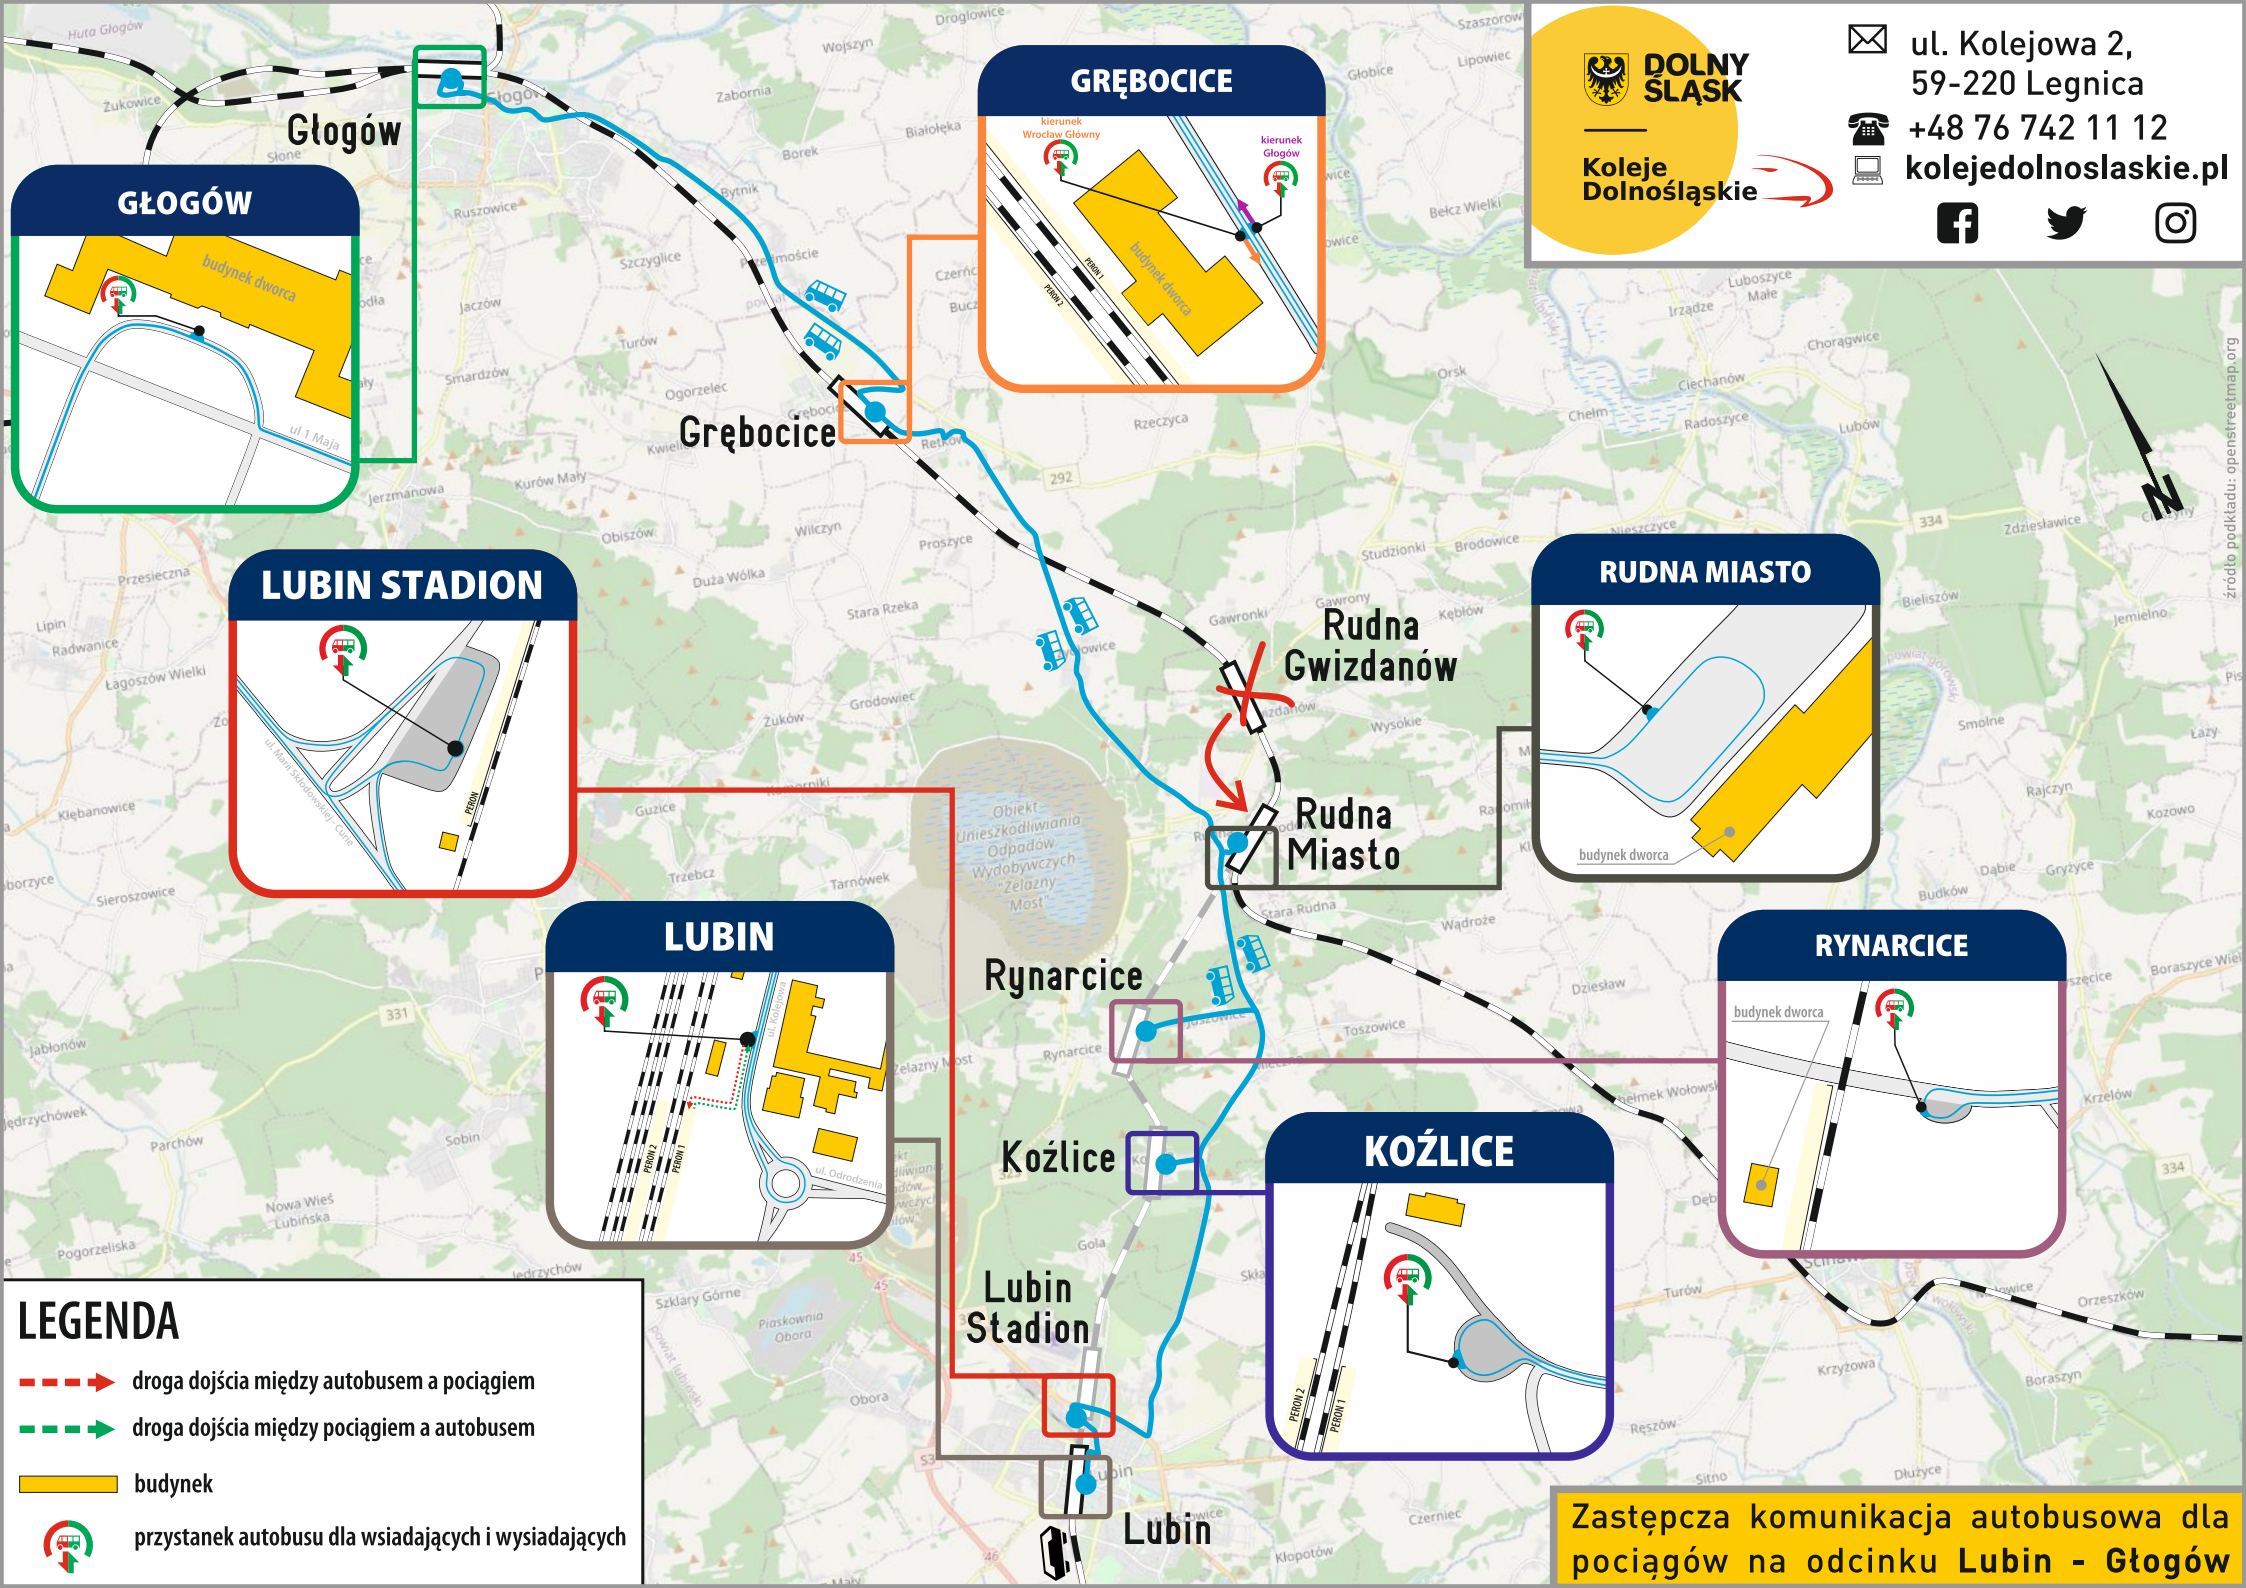

**DOLNY
ŚLĄSK**

**Koleje
Dolnośląskie**

✉ ul. Kolejowa 2,
59-220 Legnica
☎ +48 76 742 11 12
💻 kolejedolnoslaskie.pl
f t i

GŁOGÓW