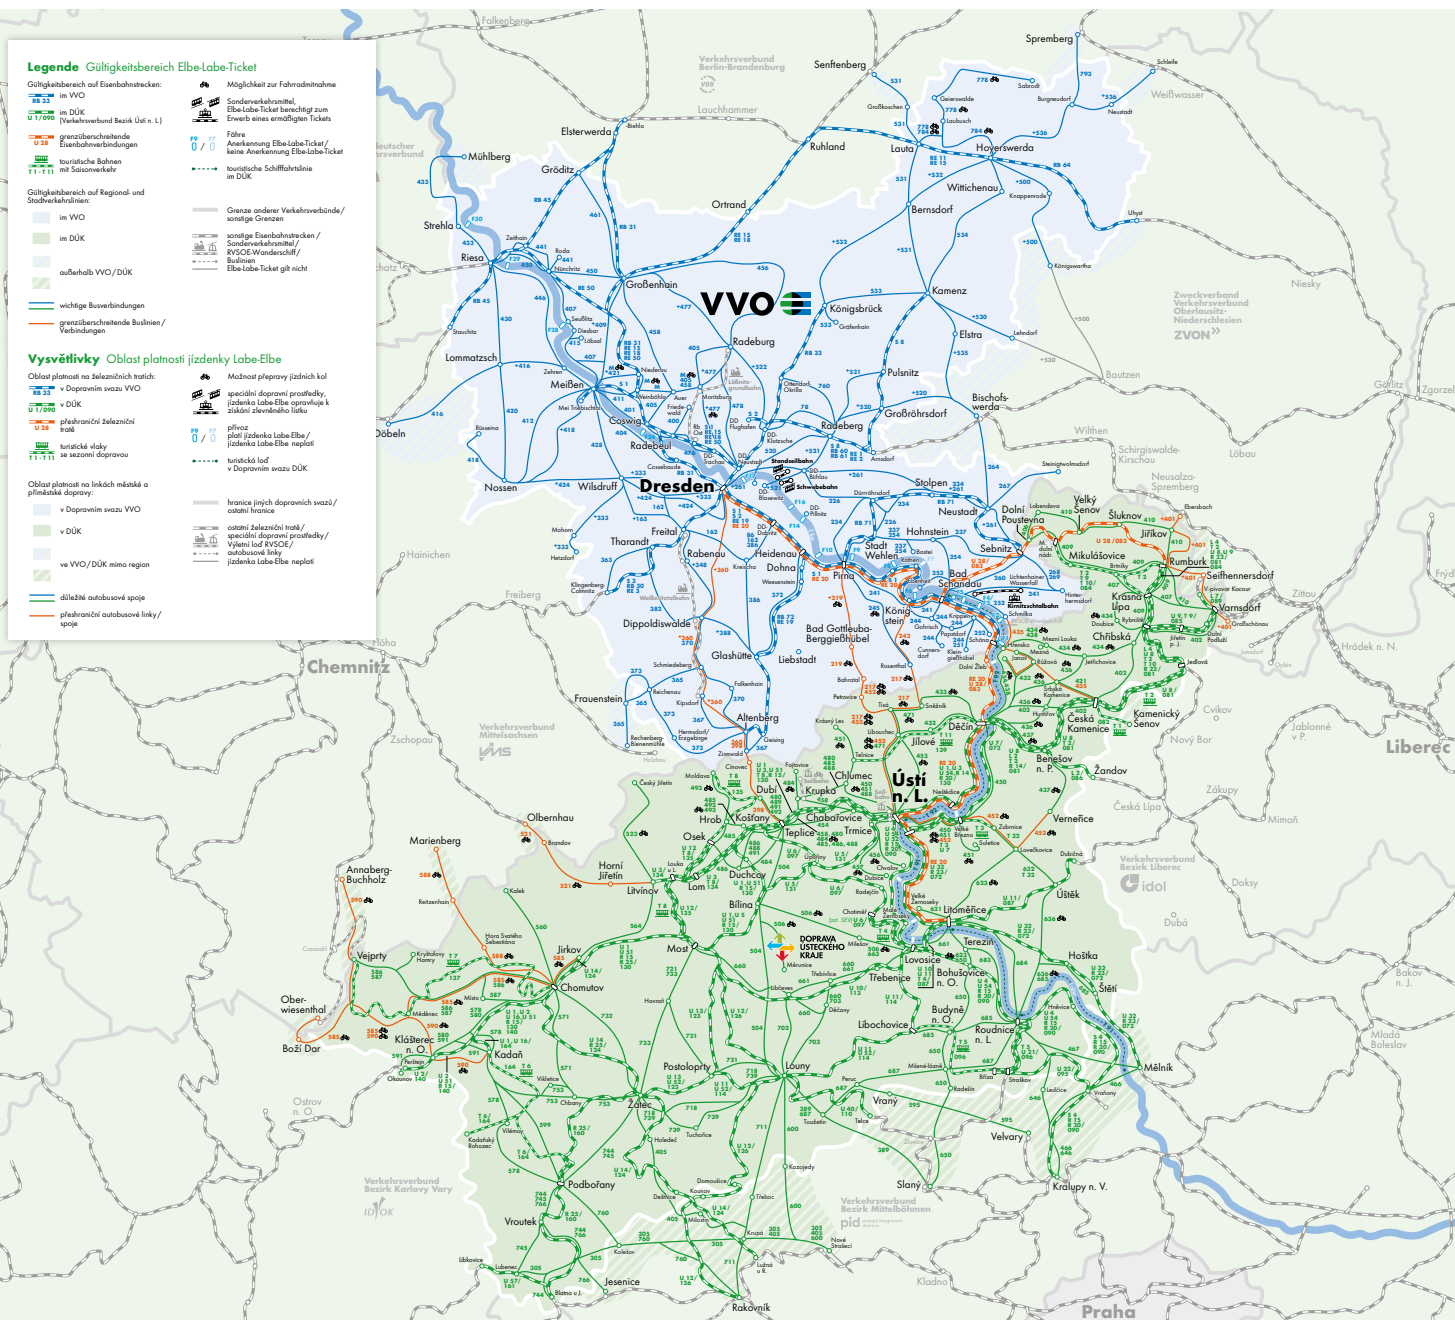

Linienverzeichnis Elbe-Labe-Tickets

Prehled linek Labe-Elbe

Stand/stav 1. Januar 2023

1. oblasti autobusové spoje
2. příměstské autobusové spoje
   - přepravní autobusové linky / spoje