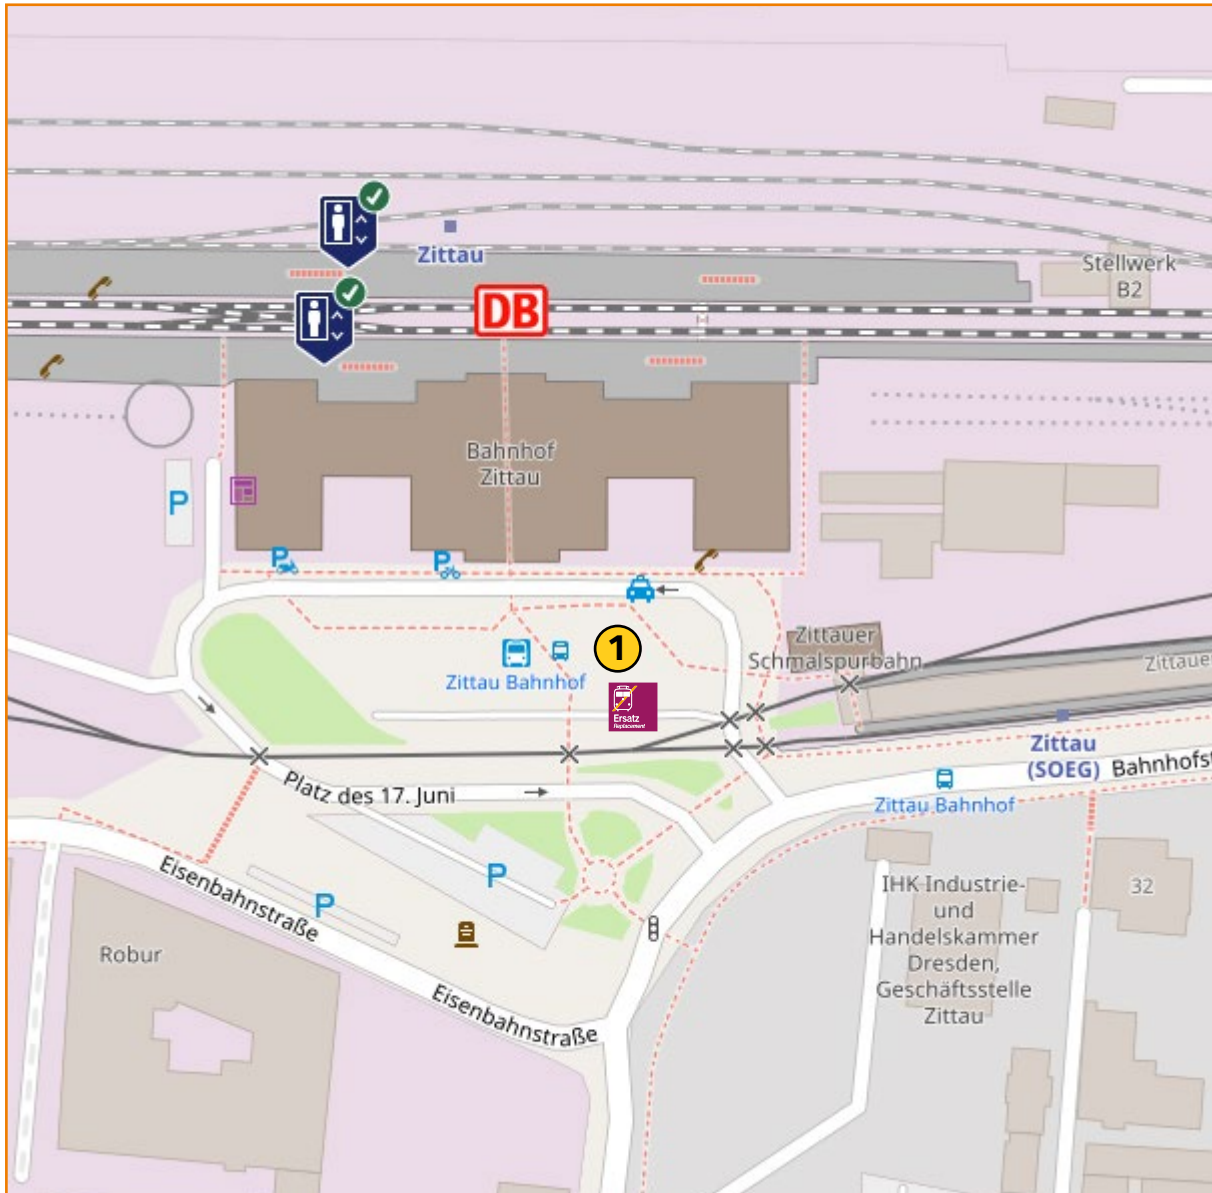

## Lageplan: Zittau

Adresse: Bahnhofstr. 39, 02763 Zittau

### SEV-Haltestelle

1 Haltestelle „Zittau Bahnhof“ Steig 3

Stand: April 2021 | Alle Angaben ohne Gewähr.

Bildquelle: © OpenStreetMap

Die Länderbahn GmbH DLB, Bayerstraße 24, 80335 München  
+49 89 5488897-25 | [www.trilex.de](http://www.trilex.de) | [www.trilex-online.cz](http://www.trilex-online.cz)