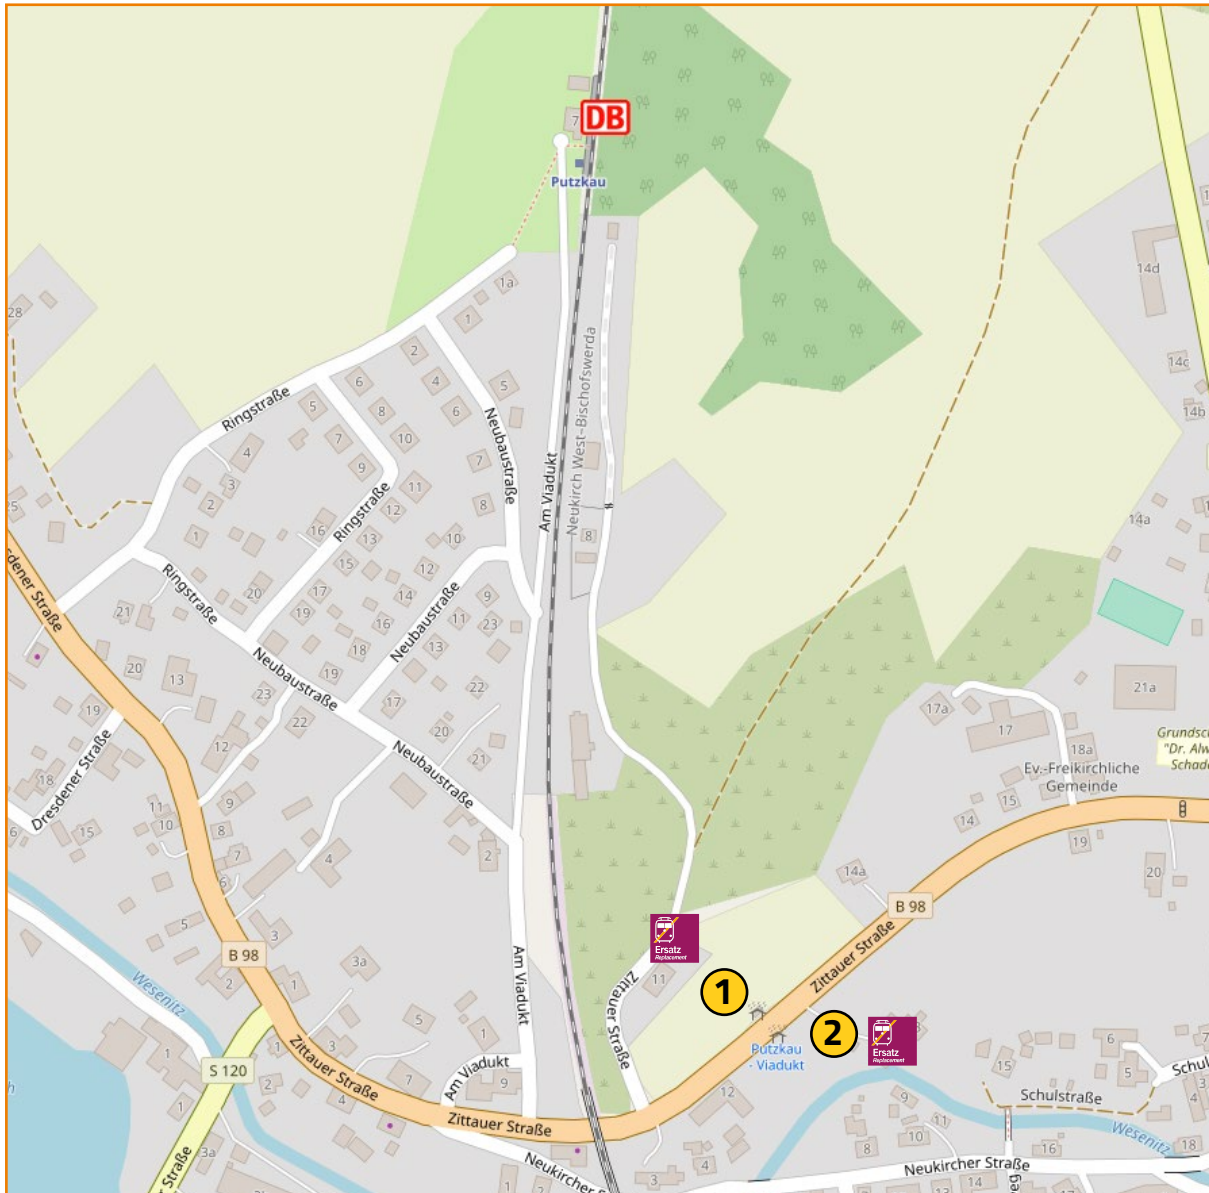

Lageplan: Putzkau

Adresse: Am Viadukt 7, 01877 Schmölln - Putzkau

SEV-Haltestelle

- 1 Haltestelle „Putzkau Viadukt“, Steig 2 SEV in Richtung Dresden
- 2 Haltestelle „Putzkau Viadukt“, Steig 1 SEV in Richtung Zittau

Stand: April 2021 | Alle Angaben ohne Gewähr.

Bildquelle: © OpenStreetMap

Die Länderbahn GmbH DLB, Bayerstraße 24, 80335 München
+49 89 5488897-25 | www.trilex.de | www.trilex-online.cz