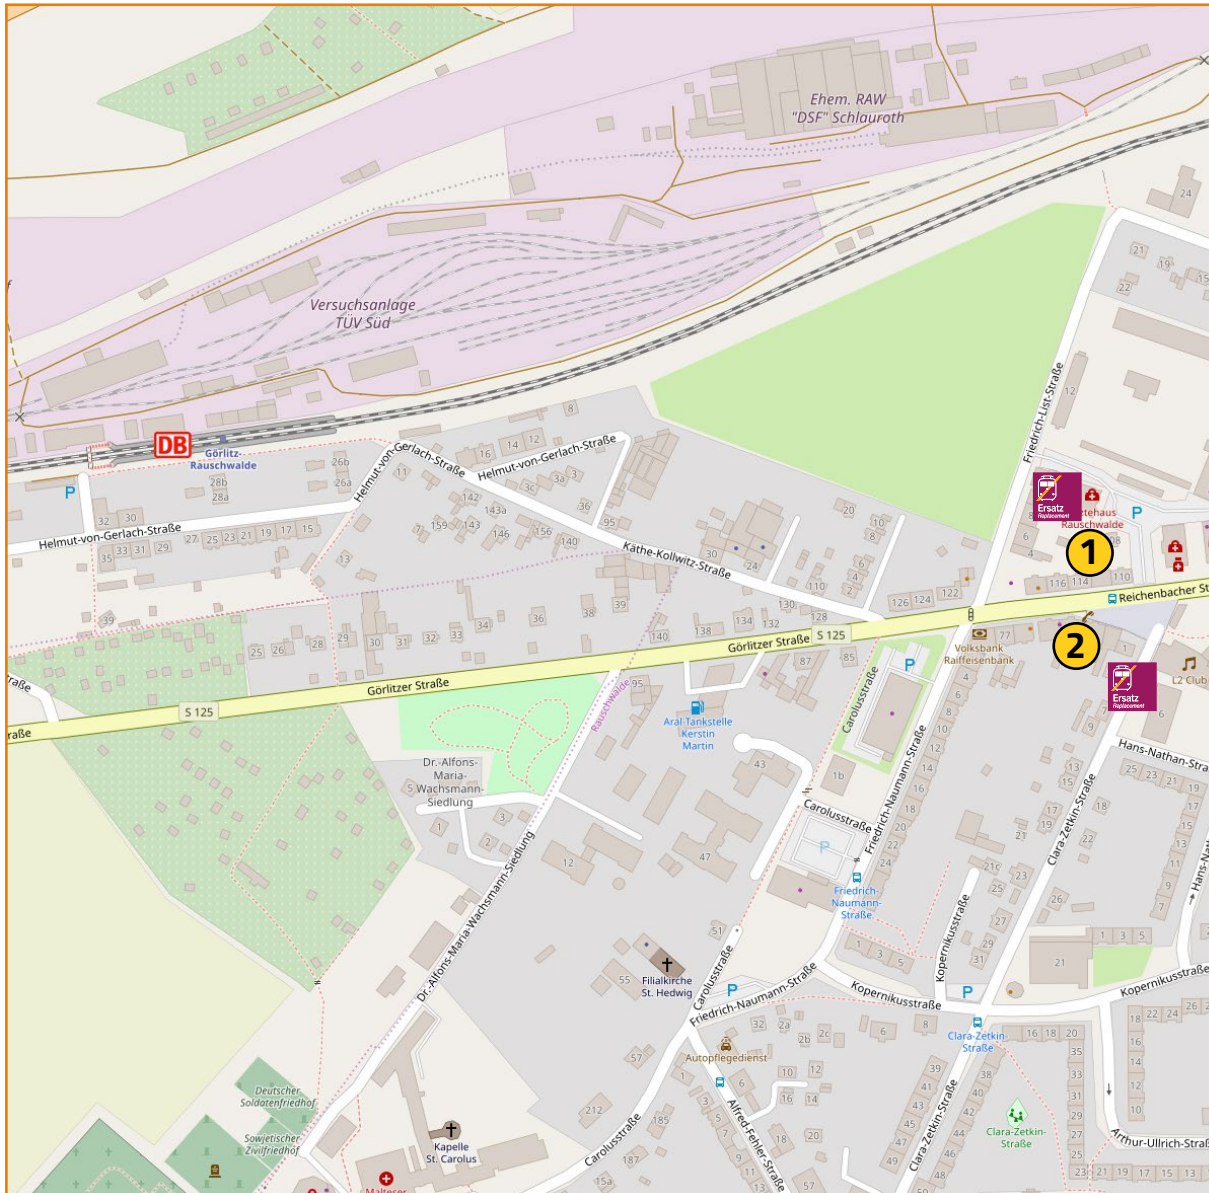

# Lageplan: Görlitz- Rauschwalde

Adresse: Helmut-von-Gerlach-Str. 43,  
02829 Görlitz-Rauschwalde

## SEV-Haltestelle

**1** Haltestelle „Zwei Linden“  
SEV in Richtung Löbau

**2** Haltestelle „Zwei Linden“  
SEV in Richtung Görlitz

Stand: April 2021 | Alle Angaben ohne Gewähr.

Bildquelle: © OpenStreetMap