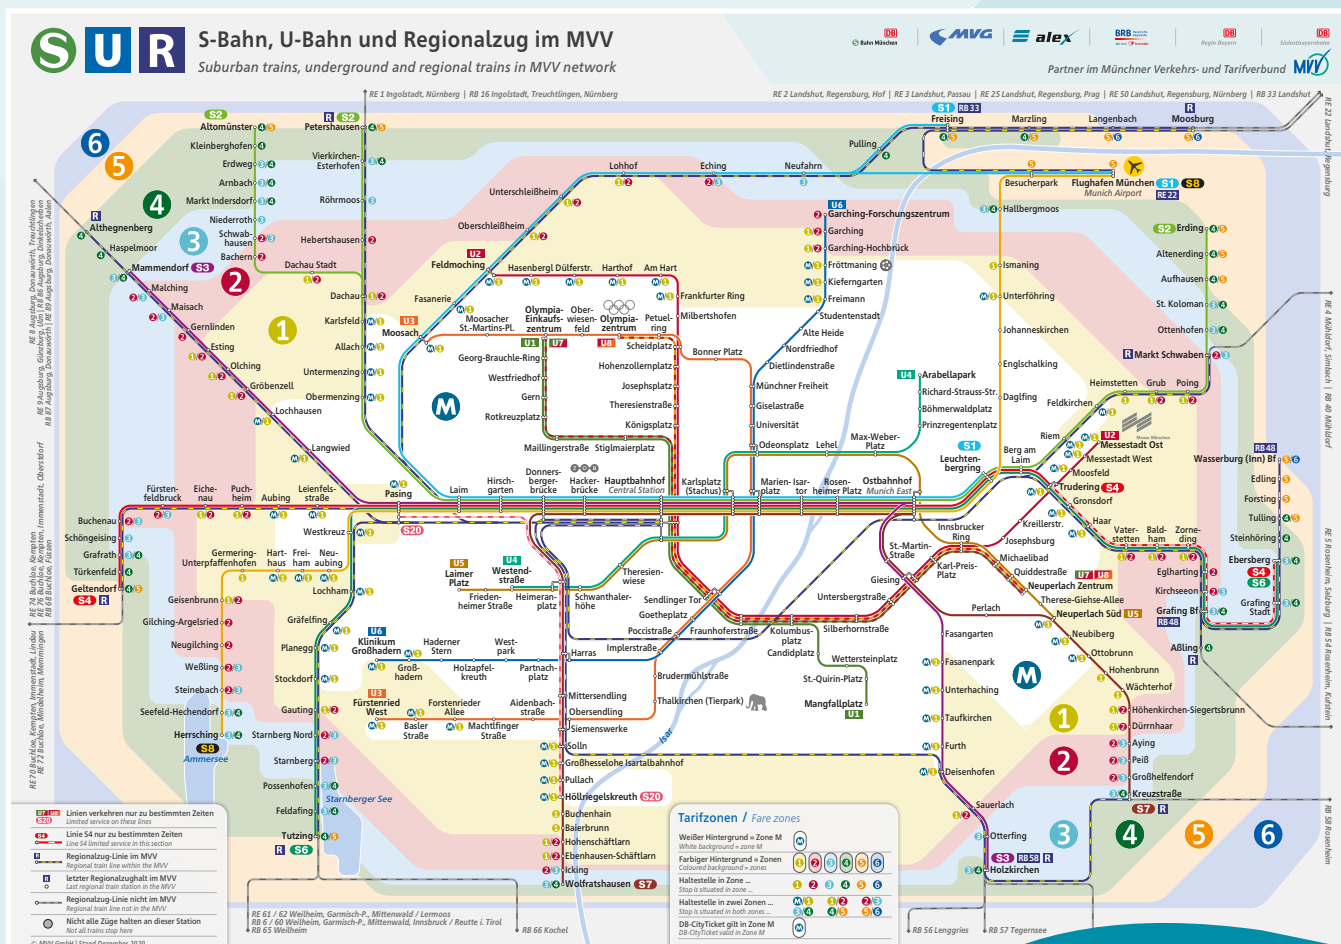

Linienplan alex

Service-Hotline 089 548897-25

LEGENDE key to map

- Halt aller alex-Züge mit Umsteigemöglichkeit
All trains stop here; interchange
 - Halt einzelner alex-Züge mit Umsteigemöglichkeit
Some trains stop here; interchange
 - Haltepunkt
All trains stop here
 - Halt einzelner alex-Züge ohne Umsteigemöglichkeit
Some trains stop here; no interchange
 - Endhaltestelle mit Linienbezeichnung
Last station
 - weitere Verkehrsunternehmen
Other railway companies
 - letzter Halt der Regionalzüge im MVV-Tarif
Last stop of regional trains in MVV tariff area
 - Anschlussverkehr
Interchange connections
 - Anschlussverkehr S-Bahn
Interchange to suburban trains
 - Regionalzug zum Flughafen
Regional train to the airport
 - S-Bahn-Linie S8 zum Flughafen
Suburban train S8 to the airport
 - MVV Münchner Verkehrs- und Tarifverbund GmbH
 - VLC Verkehrsgemeinschaft Landkreis Cham
 - RWV Regensburger Verkehrsverbund
 - Zug hält nur an ausgewählten Stationen
Train only stops at selected stations
 - Ländergrenze (ab Ländergrenze Wechsel des Eisenbahnverkehrsunternehmens)
Country border (Change of railway company at the border)
 - Linienplan nicht maßstabsgerecht
Route map not drawn to scale
- Stand: 12/2020

Linienplan München MVV

Allgemeine Tarif- und Fahrplanauskünfte

MVV-Infotelefon 089 41424344

S-Bahn-München-Hotline 089 20355000

MVG-Hotline 0800 344226600

LINIENPLAN

alex.info

Es gelten unsere Tarif- und Beförderungsbestimmungen.
Tarifstand: 13.12.2020. Alle Angaben ohne Gewähr.
Die Länderbahn GmbH DLB, Bahnhofplatz 1, 94234 Viechtach

Wir fahren für das **Bahnland Bayern**
Zeit für Dich