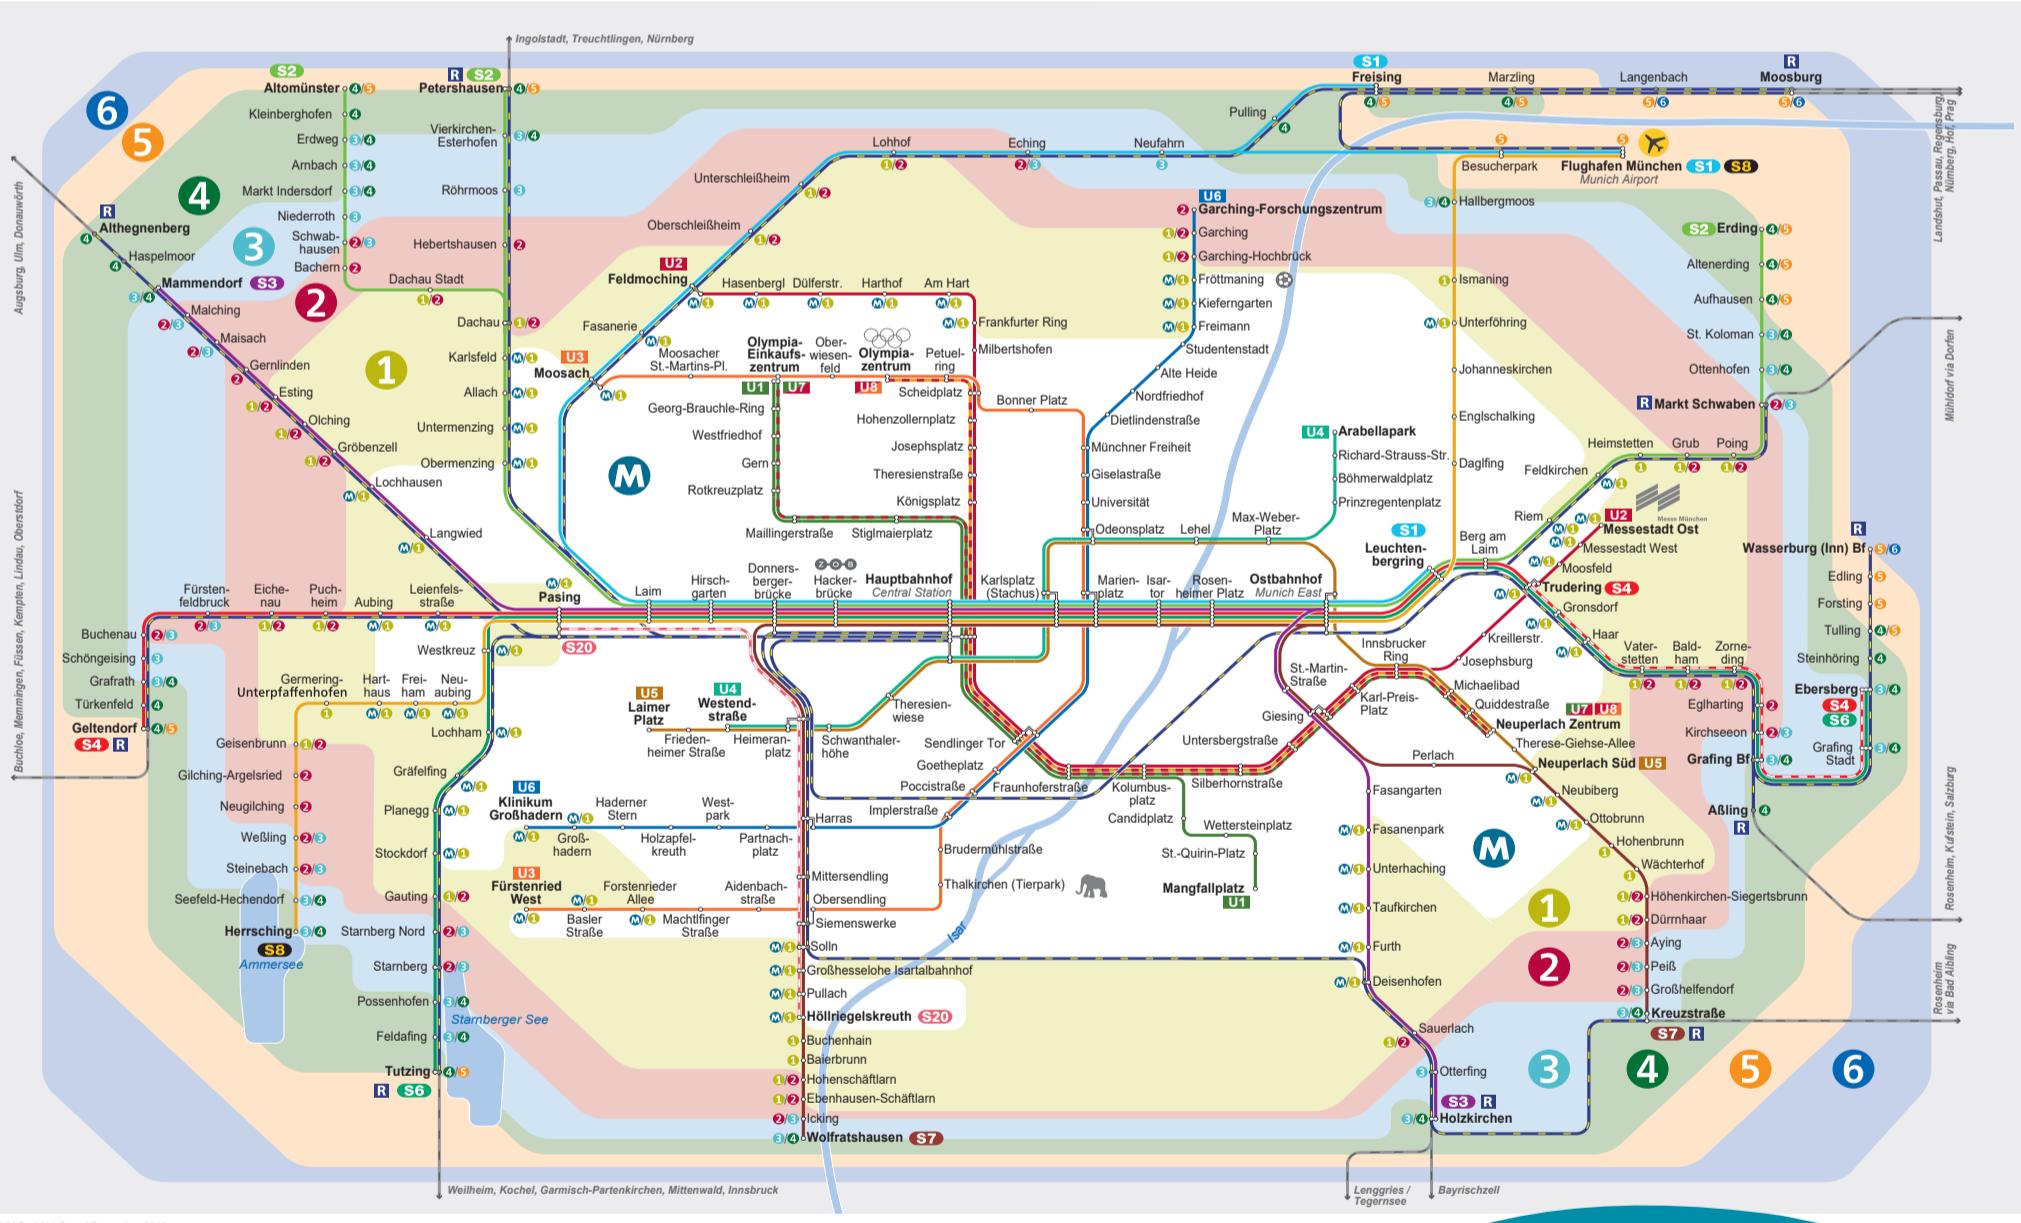

SUR S-Bahn, U-Bahn und Regionalzug im MVV
Suburban trains, underground and regional trains in MVV network

Linienplan München MVV

Allgemeine Tarif- und Fahrplanauskünfte

MVV-Infotelefon
089 41 42 43 44

S-Bahn-München-Hotline
089 20 355 000

MVG-Hotline
0800 344 22 66 00

LEGENDE

- Linien verkehren nur zu bestimmten Zeiten
  Limited service on these lines
- Linie S4 nur zu bestimmten Zeiten
  Line S4 limited service in this section
- Regionalzug-Linie im MVV
  Regional train line within the MVV
- letzter Regionalzugahall im MVV
  Last regional train station in the MVV
- Regionalzug-Linie nicht im MVV
  Regional train line not in the MVV
- Nicht alle Züge halten an dieser Station
  Not all trains stop here
- Tarifzonen *Fare zones*
- Weißer Hintergrund = Zone M
  White background = zone M
- Farbiger Hintergrund = Zonen
  Coloured background = zones
- Haltestelle in Zone ...
  Stop is situated in zone ...
- Haltestelle in zwei Zonen ...
  Stop is situated in both zones ...
- DB-CityTicket gilt in Zone M
  DB-CityTicket valid in Zone M

LINIENPLAN

alex.info

Es gelten unsere Tarif- und Beförderungsbestimmungen.
Tarifstand: 15.12.2019. Alle Angaben ohne Gewähr.
Die Länderbahn GmbH DLB, Bahnhofplatz 1, 94234 Viechtach

Wir fahren für das **Bahmland Bayern**
Zeit für Dich