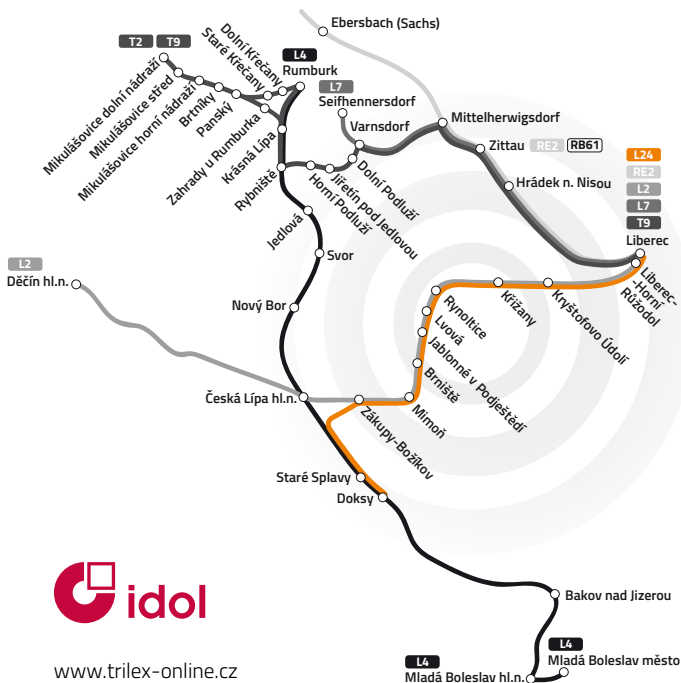

v provozu o víkendech
a státních svátcích v ČR
1. 7. – 3. 9. 2023

L24

Turistická linka Liberec – Doksy

Z Liberce do Doks
bez přestupu
v České Lípě

 **trilex**
SPOJUJEME REGIONY

www.trilex-online.cz

 facebook.com/vlaky.trilex

 instagram.com/dielaenderbahncz

JÍZDNÍ ŘÁDY NA DRUHÉ STRANĚ

L24

Liberec – Doksy a zpět

km	Vlak / Zug	TLX1298	
Ze stanice			
0	Liberec ⇔ 0001	1	9 41
4	Liberec-Horní Růžodol ⇔ 0001	M	9 47
12	Kryštofovo Údolí ⇔ 0312	A ×	9 55
16	Křižany ⇔ 0309	C	10 00
25	Rynoltice ⇔ 0303	H	10 09
	Rynoltice ⇔ 0303	A	10 15
28	Lvová ⇔ 0301	C ×	10 19
31	Jablonné v Podještědí ⇔ 0301		10 23
38	Brniště ⇔ 2110		
44	Mimoň ⇔ 2101		10 36
	Mimoň ⇔ 2101		10 38
50	Zákupy-Božíkov ⇔ 2113	×	10 45
59	Staré Splavy ⇔ 2207	×	10 59
61	Doksy ⇔ 2201	1	11 02
Do stanice			

km	Vlak / Zug	TLX1299	
Ze stanice			
	Doksy ⇔ 2201	1	16 54
	Staré Splavy ⇔ 2207	M ×	16 56
	Zákupy-Božíkov ⇔ 2113	A ×	17 10
	Mimoň ⇔ 2101	C	17 18
	Mimoň ⇔ 2101	H	17 20
	Brniště ⇔ 2110	A	17 28
	Jablonné v Podještědí ⇔ 0301	C	17 34
	Jablonné v Podještědí ⇔ 0301		17 47
	Lvová ⇔ 0301	×	17 50
	Rynoltice ⇔ 0303		17 54
	Křižany ⇔ 0309		18 04
	Kryštofovo Údolí ⇔ 0312	×	18 08
	Liberec-Horní Růžodol ⇔ 0001		18 17
	Liberec ⇔ 0001	1	18 24
Do stanice			

x zastávka na znamení/Bedarfshaltestelle
 o příjezd/Ankunft

⇔ IDOL Liberec - Doksy

1 jede 1.VII. – 3.IX. v sobotu, neděli a 5., 6.VII.

1 nur 1. Jul – 3. Sep Sa und So, auch 5., 6. Jul

Tarifní informace:

Cena jízdenky již od 60 Kč (síťovka IDOL pro 5 osob), možnost použití aplikace IDOLka, OneTicket. Jízdenky zakoupíte i ve vlaku bez příplatku.