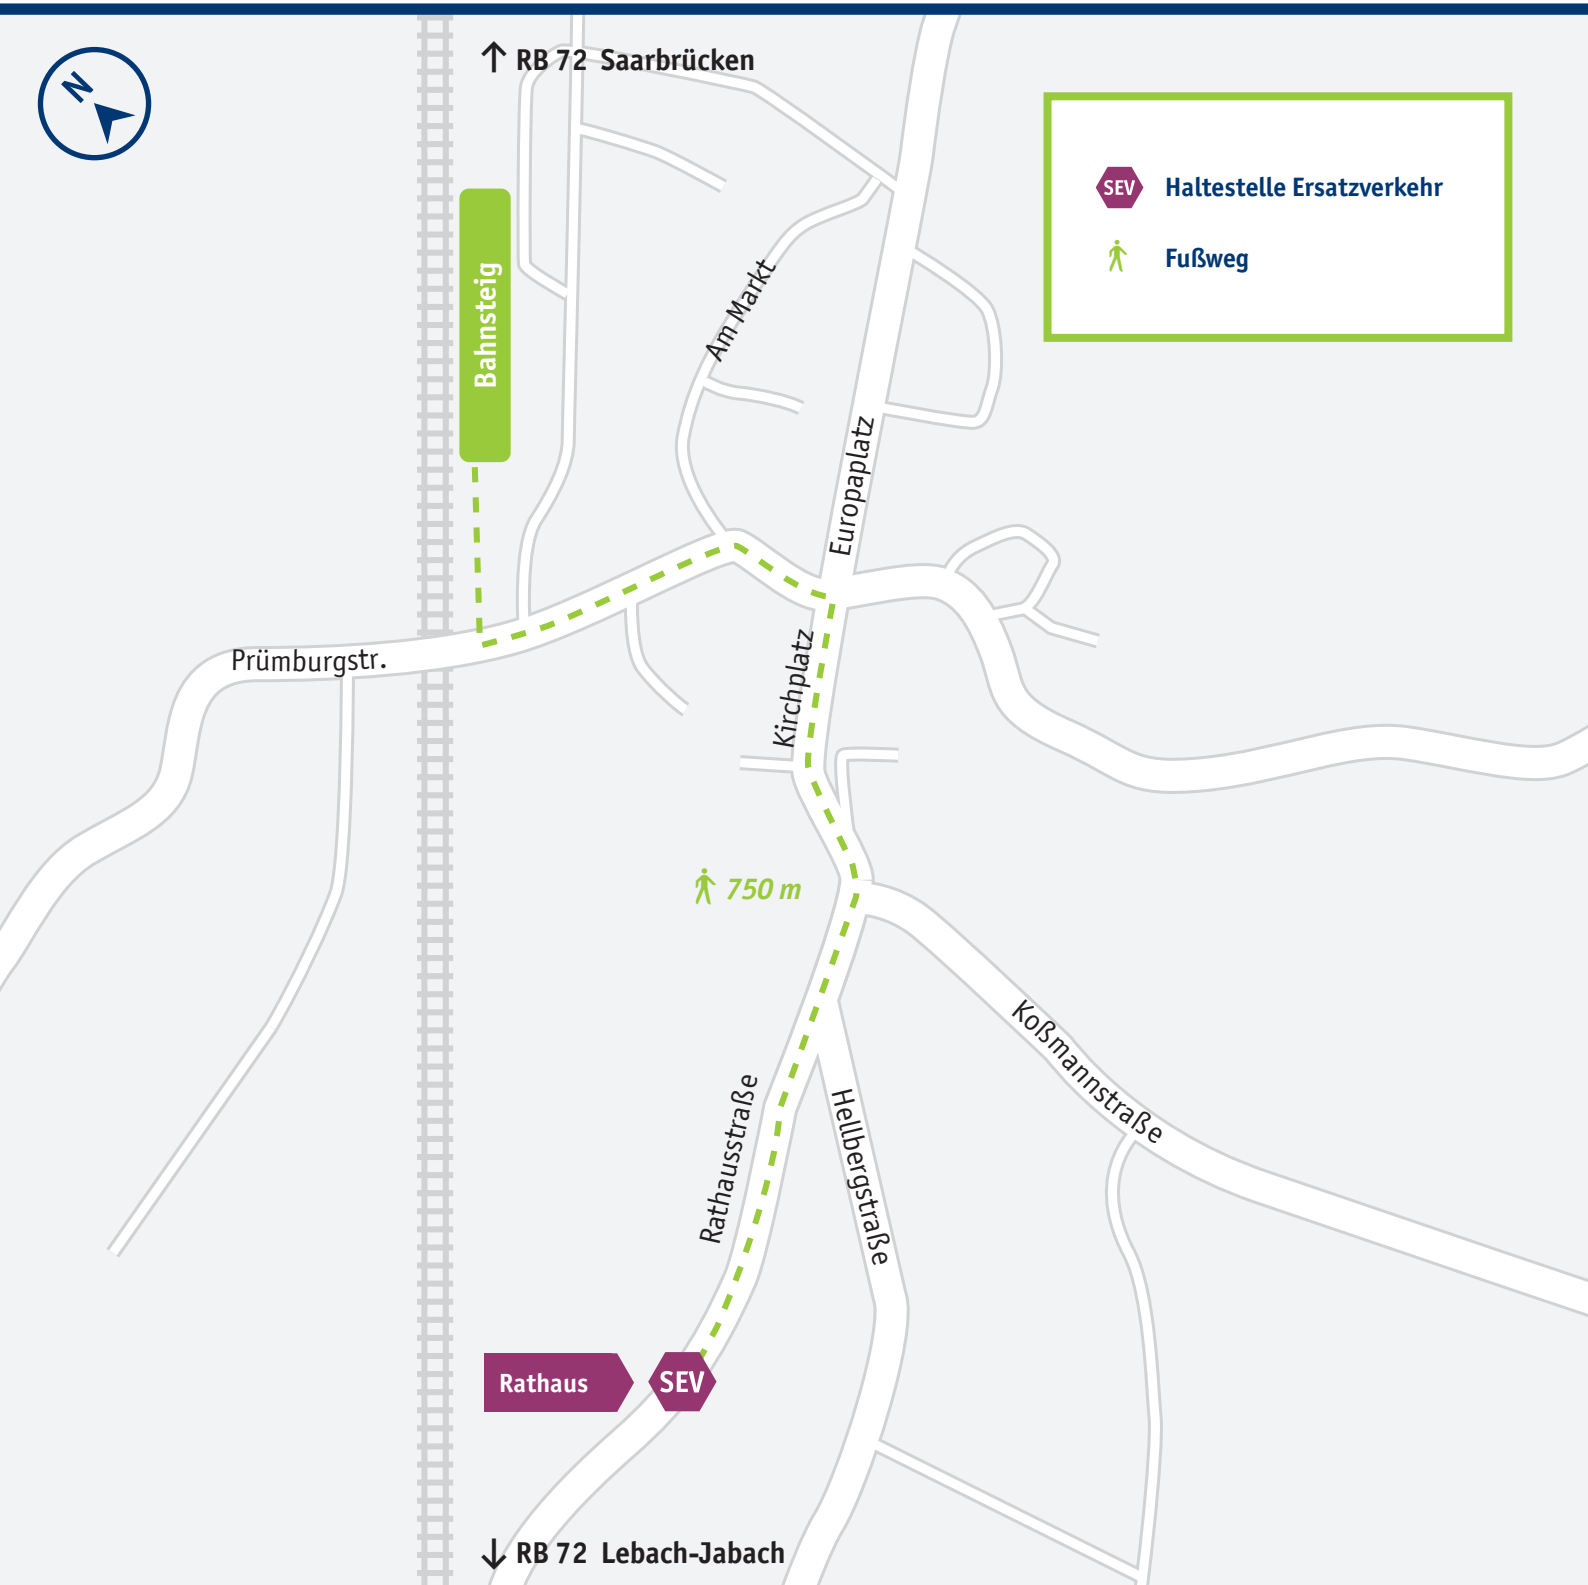

Eppelborn

Haltestelle Ersatzverkehr

Fußweg

Mehr Infos: vlexx-Hotline +49 6731 99927-27 · www.vlexx.de