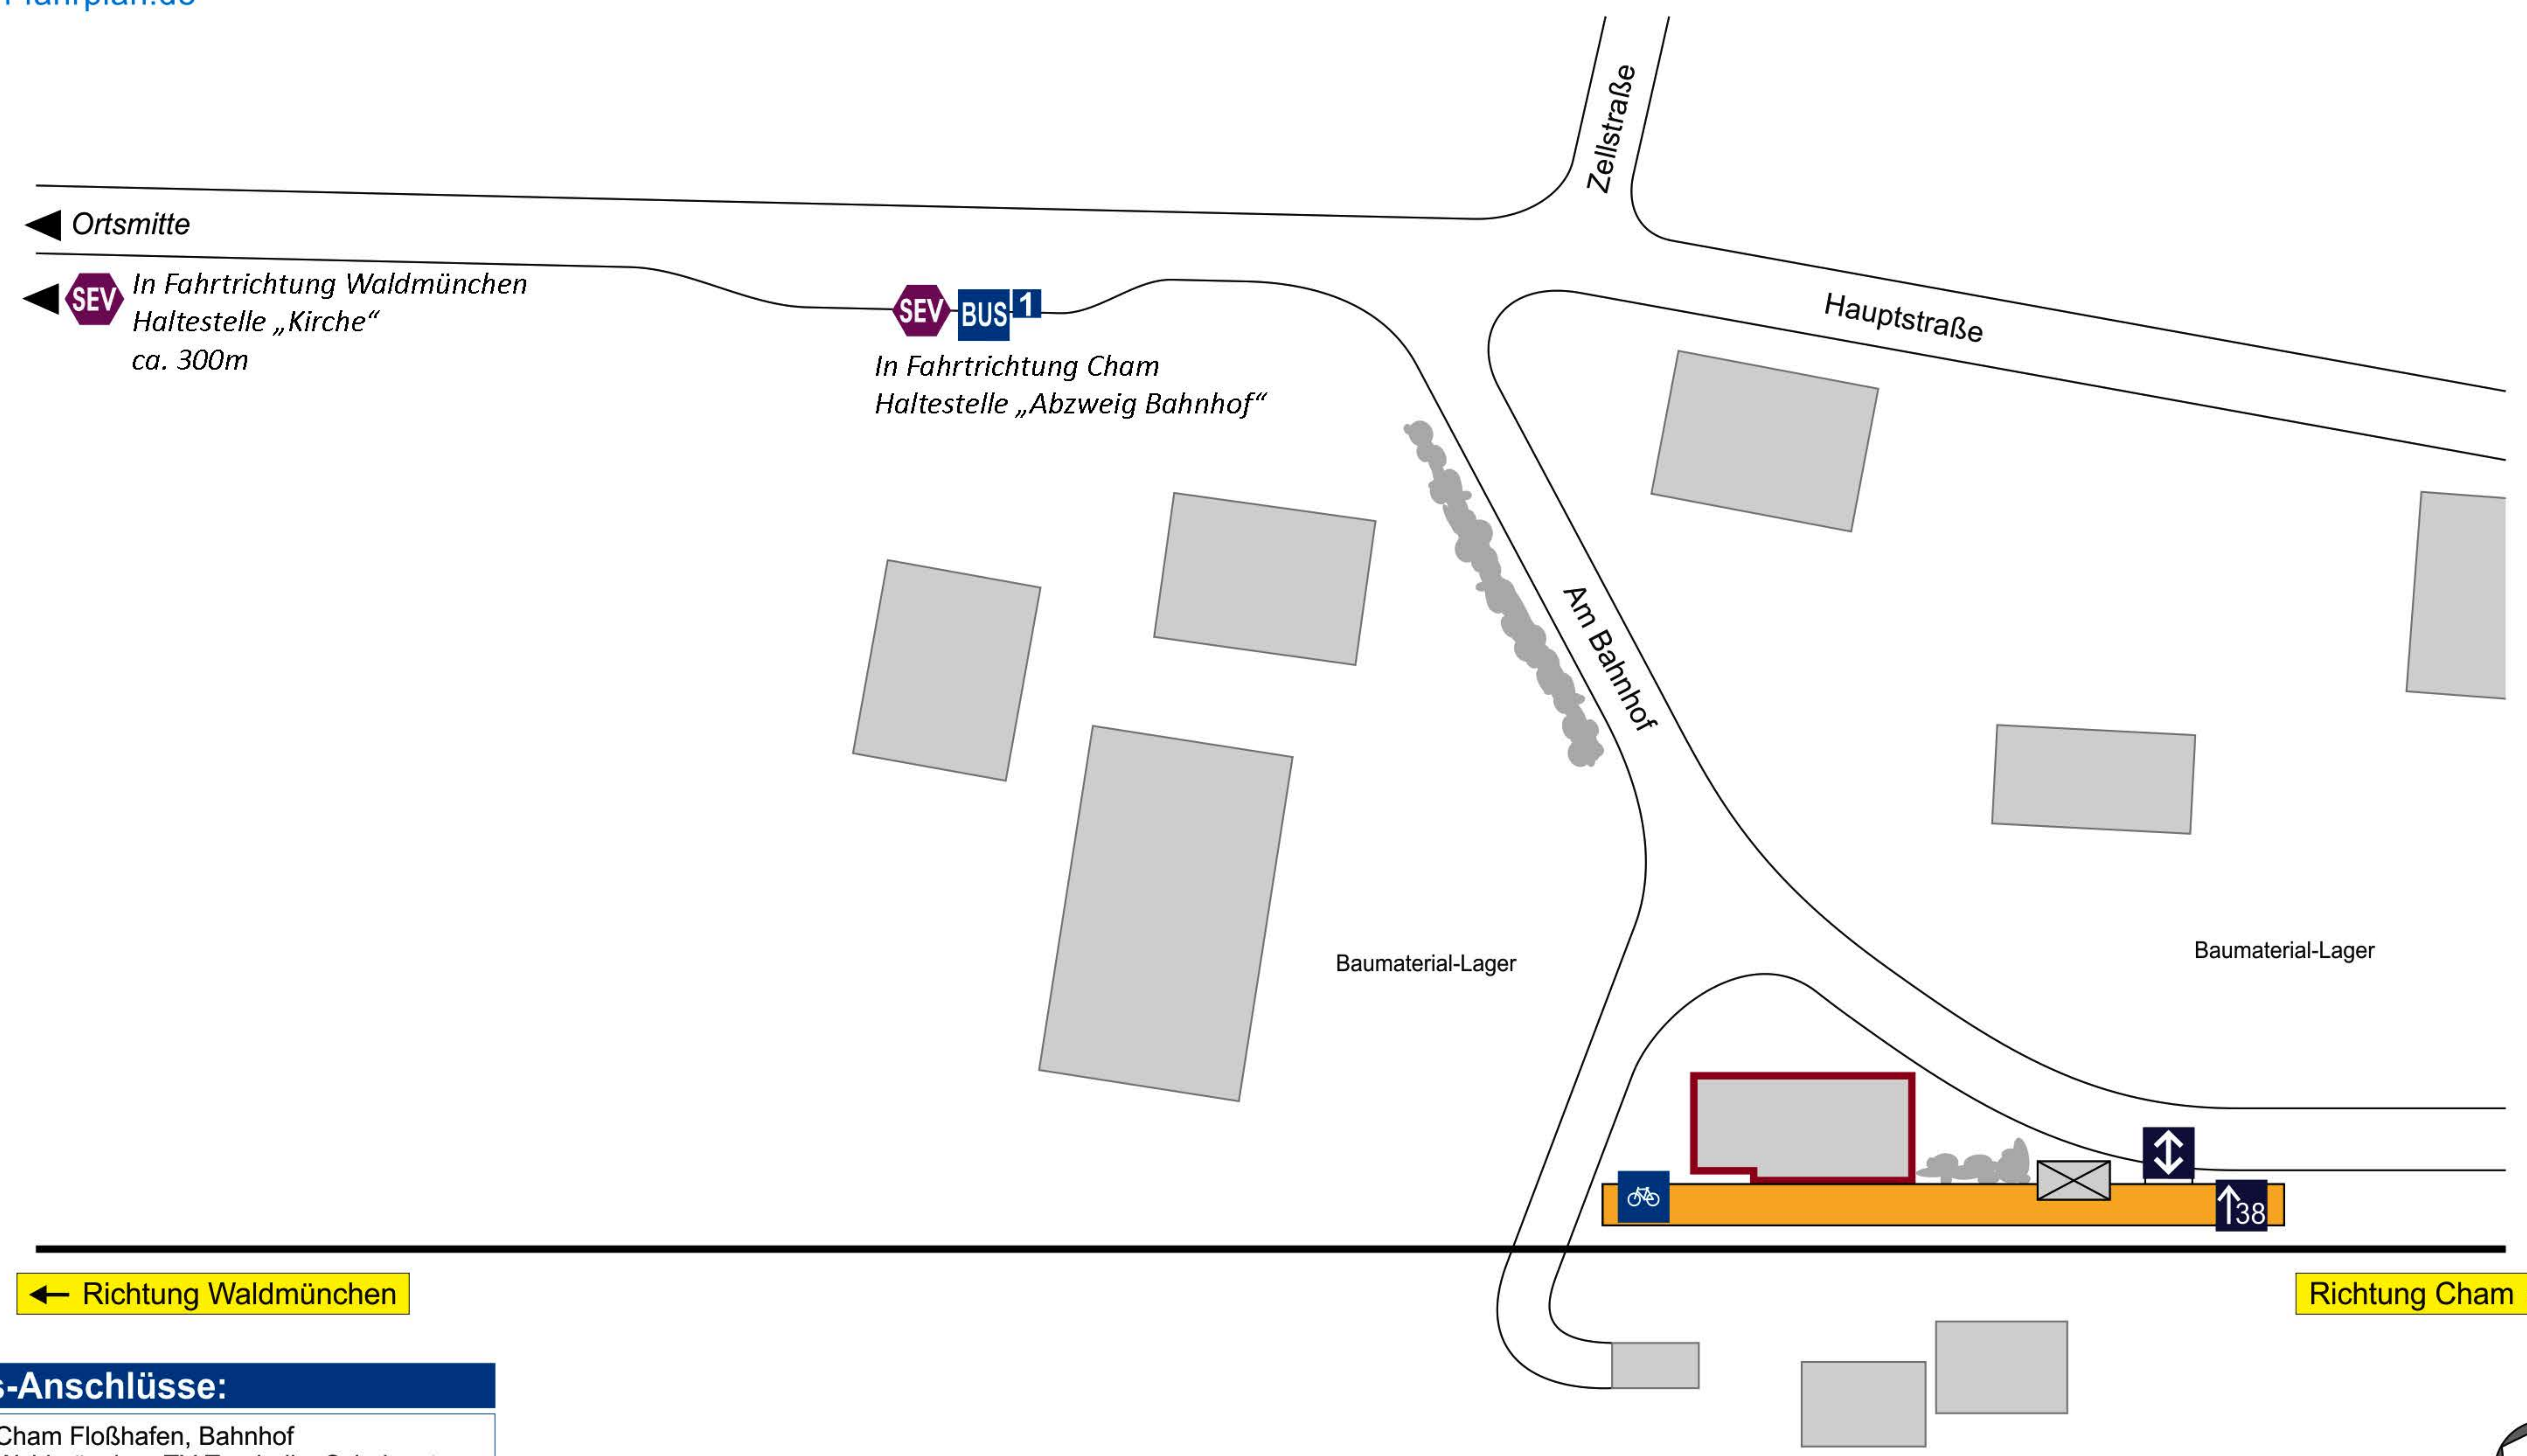

www.bahnland-bayern.de
www.bayern-fahrplan.de

← Ortsmitte

SEV In Fahrtrichtung Waldmünchen
Haltestelle „Kirche“
ca. 300m

SEV BUS 1
In Fahrtrichtung Cham
Haltestelle „Abweig Bahnhof“

Baumaterial-Lager

Baumaterial-Lager

← Richtung Waldmünchen

Richtung Cham →

Bus-Anschlüsse:	
1	420 Cham Floßhafen, Bahnhof 431 Waldmünchen TV-Turnhalle, Schulzentrum 499 Nachtschwärmer Ri. Cham

Erhebung 2021
Aktualisierung 2023
Alle Angaben ohne Gewähr!

Serviceeinrichtungen: