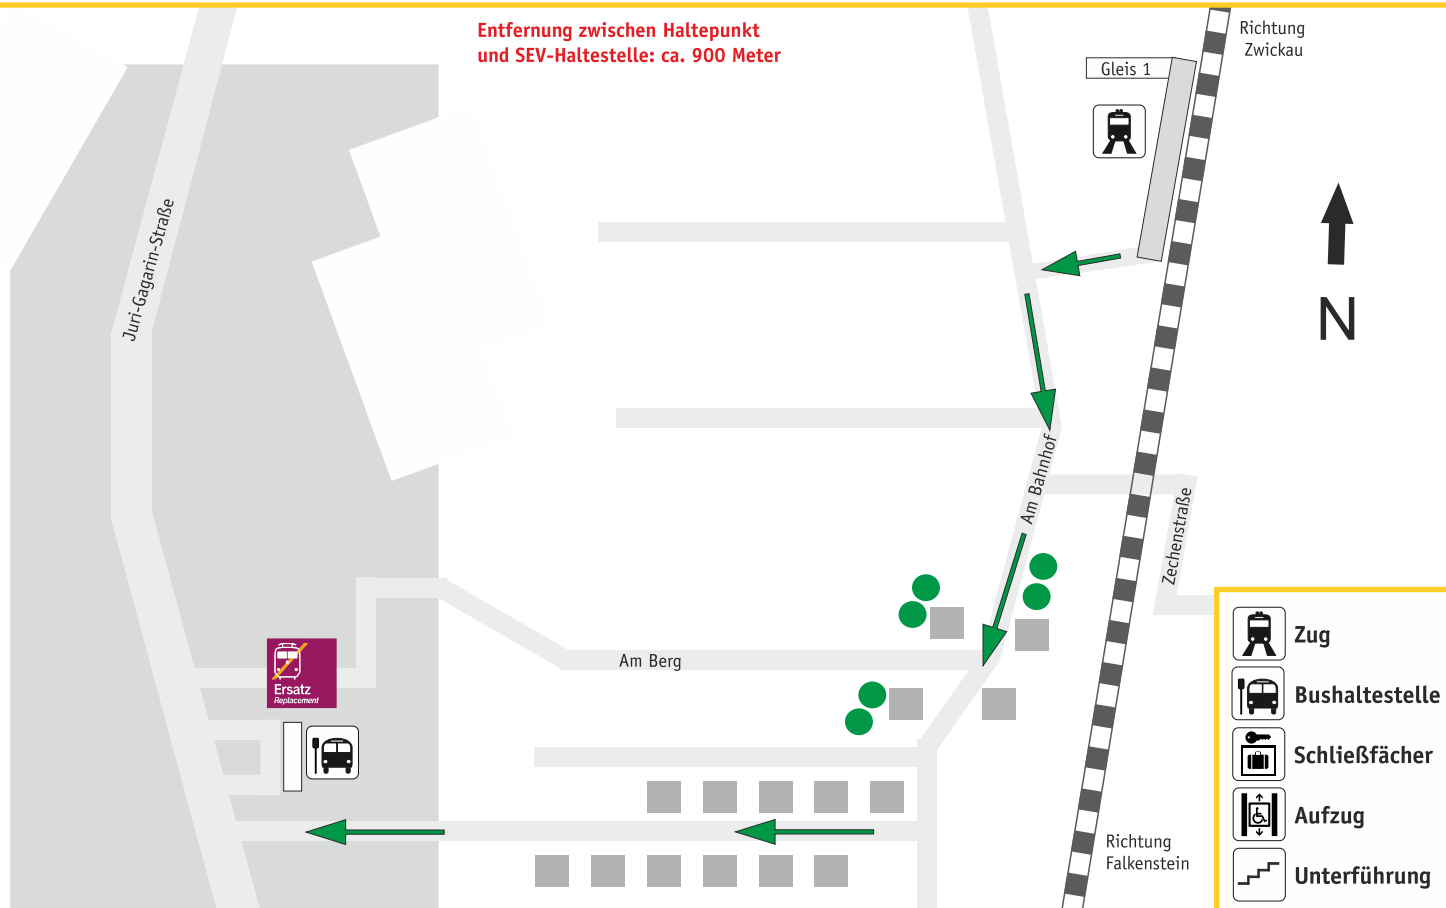

Lageplan: STENN Bahnhofsberg (Höhe 6), 08115 Stenn

Bus-Haltestelle: Stenn SEV in alle Richtungen

Ihr Weg zum Schienenersatzverkehr (SEV)

Entfernung zwischen Haltepunkt
und SEV-Haltestelle: ca. 900 Meter

- Zug
- Bushaltestelle
- Schließfächer
- Aufzug
- Unterführung