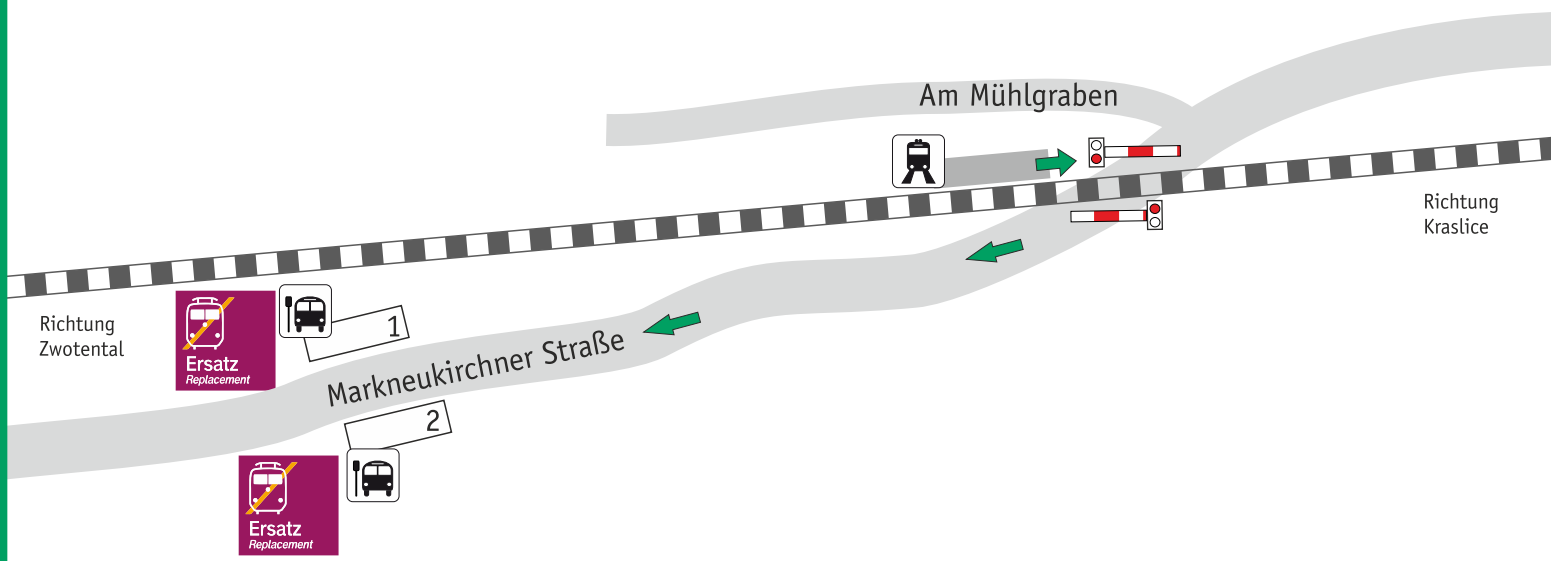

# Lageplan: ZWOTA Am Bahnhof 27, 08267 Zwota

Bus-Haltestelle: Zwota, Rathaus 1 in Richtung Zwotental, 2 in Richtung Kraslice

[www.vogtlandbahn.de](http://www.vogtlandbahn.de)

 Ihr Weg zum Schienenersatzverkehr (SEV)

	Zug
	Bushaltestelle