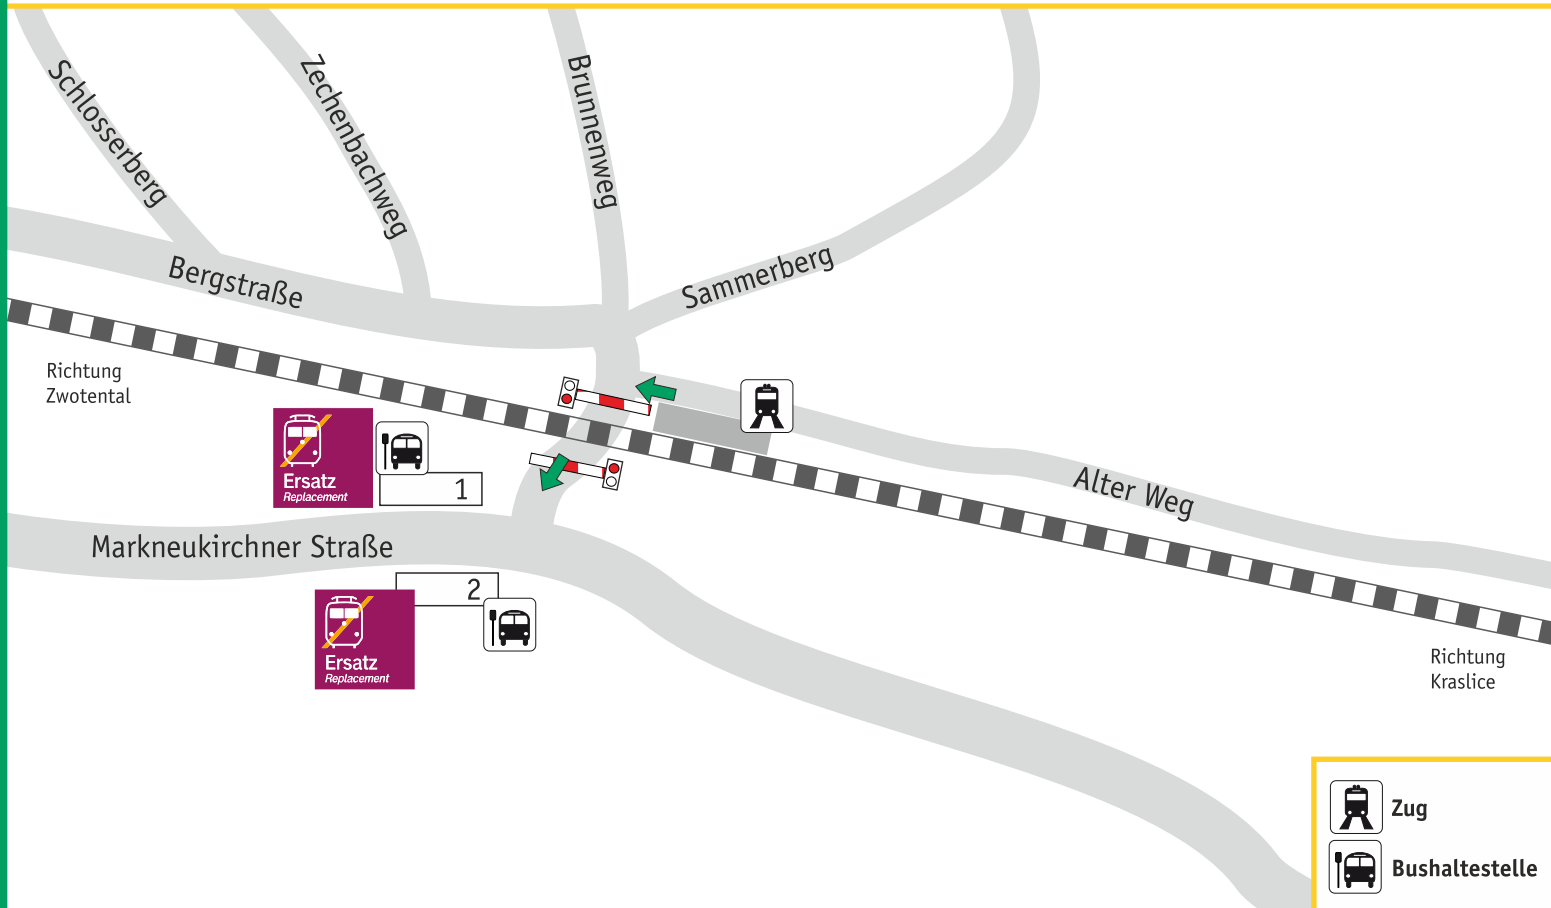

# Lageplan: ZWOTA-ZECHENBACH Alter Weg 51, 08267 Zwota

Bus-Haltestelle: Zwota, Kehmühle 1 in Richtung Zwotental, 2 in Richtung Kraslice

 Ihr Weg zum Schienenersatzverkehr (SEV)

	Zug
	Bushaltestelle