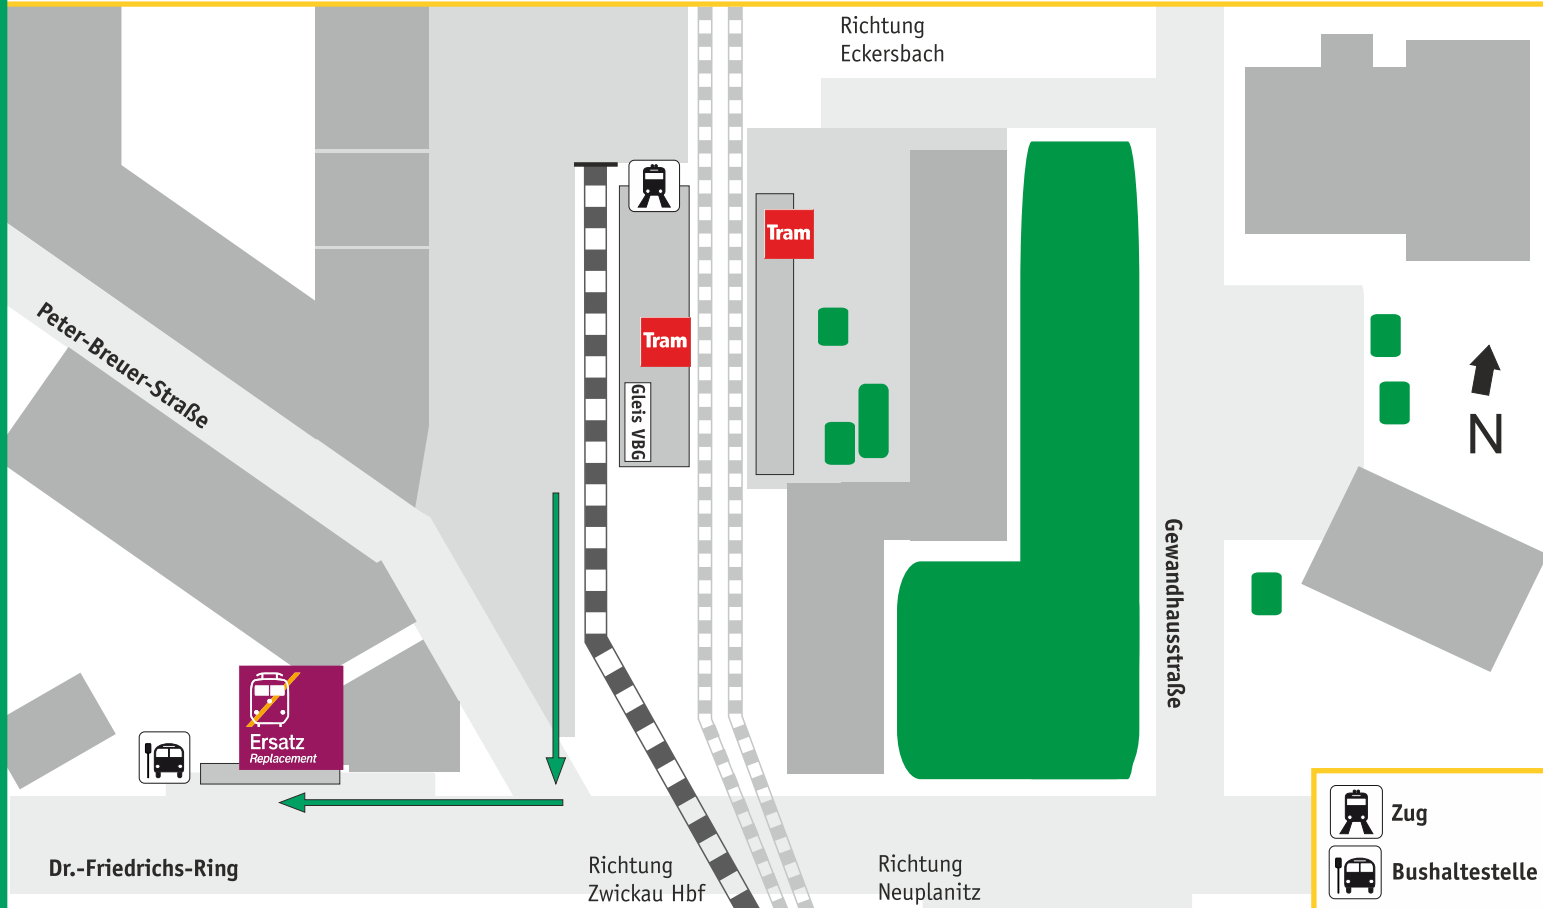

Lageplan: ZWICKAU ZENTRUM Innere Schneeberger Str. , 08056 Zwickau

SEV-Haltestelle: Zentrum (Regionalbus) SEV Richtung Zwickau Hbf

Info: www.vogtlandbahn.de

 Ihr Weg zum Schienenersatzverkehr (SEV)

Dr.-Friedrichs-Ring

Richtung
Zwickau Hbf

Richtung
Neuplanitz

-  Zug
-  Bushaltestelle