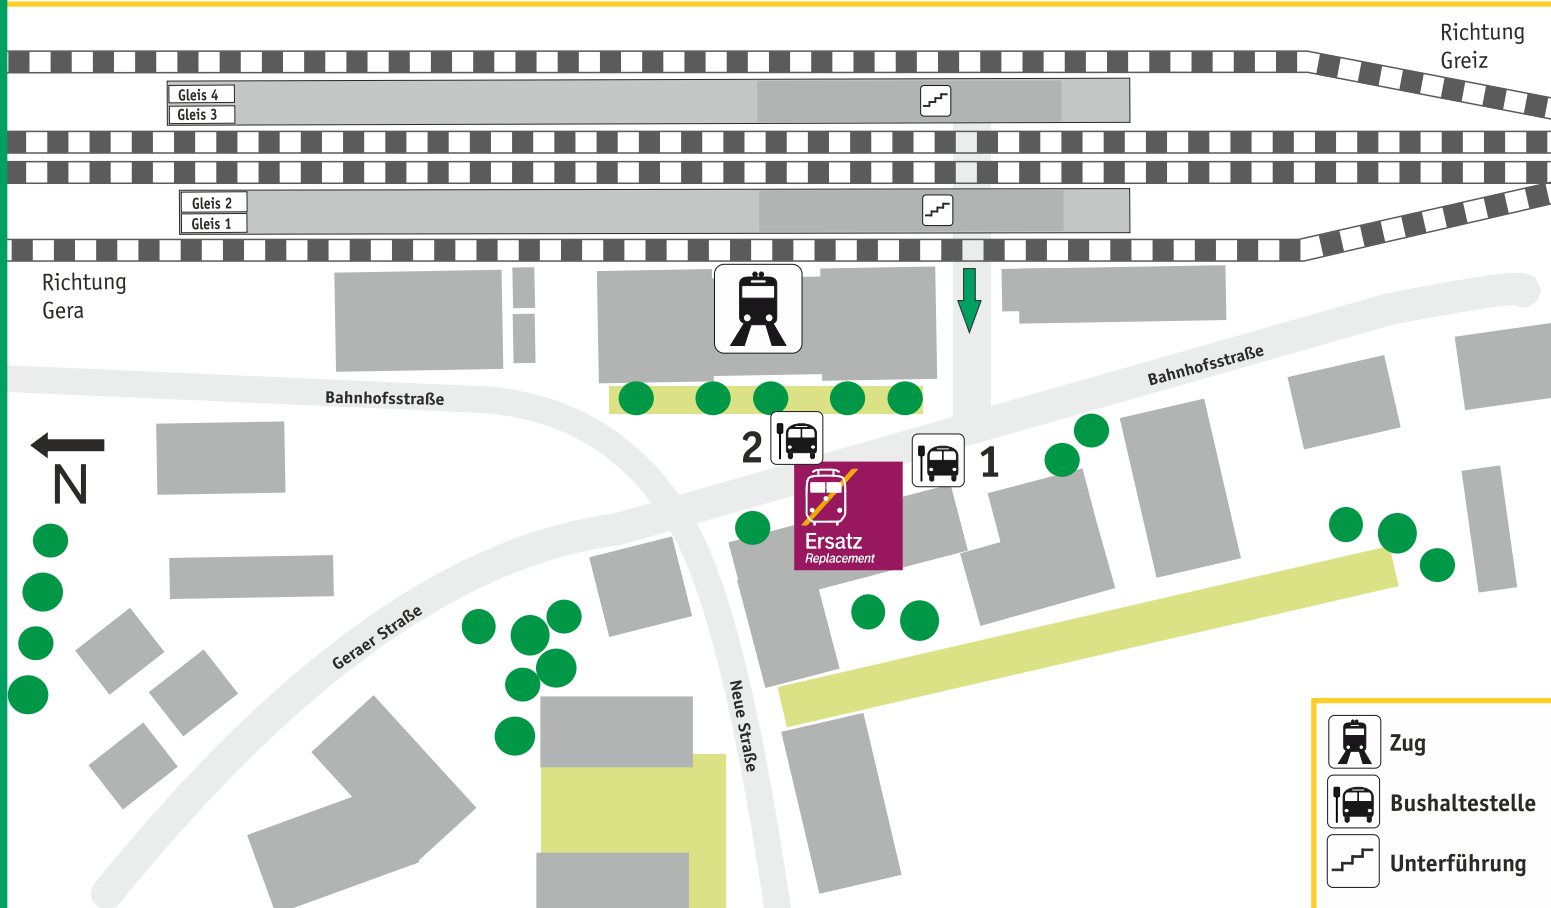

Lageplan: WÜNSCHENDORF Geraer Straße 2, 07570 Wünschendorf/Elster

SEV-Haltestelle: Bus-Hst. Wünschendorf, Bahnhof SEV in alle Richtungen

Info: www.bahn.de

www.vogtlandbahn.de

 Ihr Weg zum Schienenersatzverkehr (SEV)

-  Zug
-  Bushaltestelle
-  Unterführung