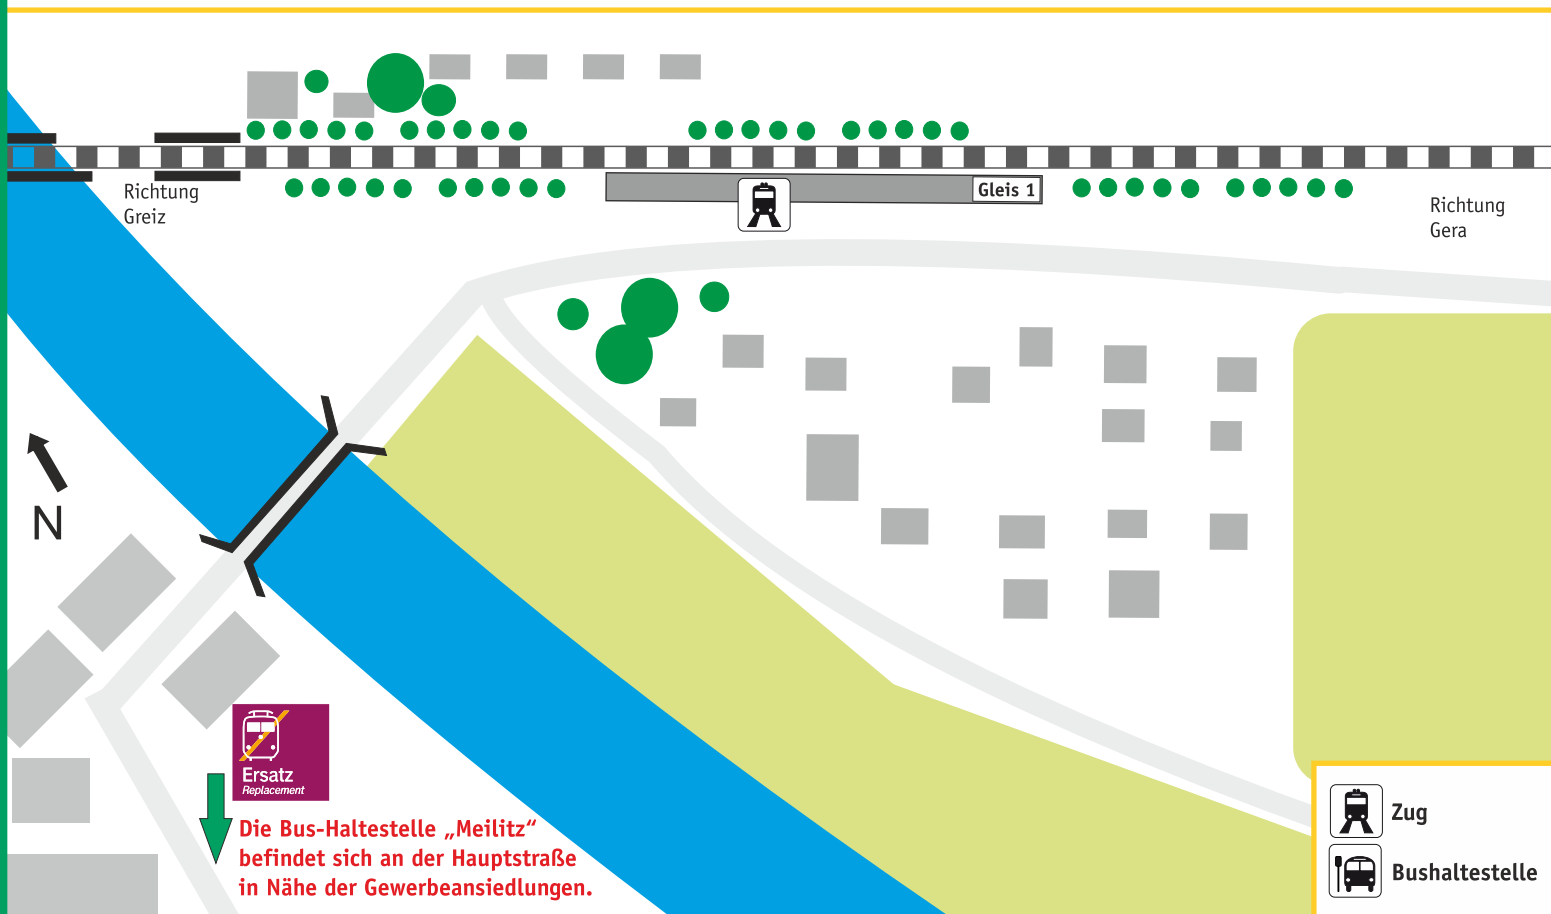

Lageplan: WÜNSCHENDORF NORD 07570 Wünschendorf/Elster

SEV-Haltestelle: Bus-Hst. Meilitz *SEV in alle Richtungen*

Ihr Weg zum Schienenersatzverkehr (SEV)

Richtung
Greiz

Gleis 1

Richtung
Gera

Die Bus-Haltestelle „Meilitz“
befindet sich an der Hauptstraße
in Nähe der Gewerbeansiedlungen.

 Zug

 Bushaltestelle