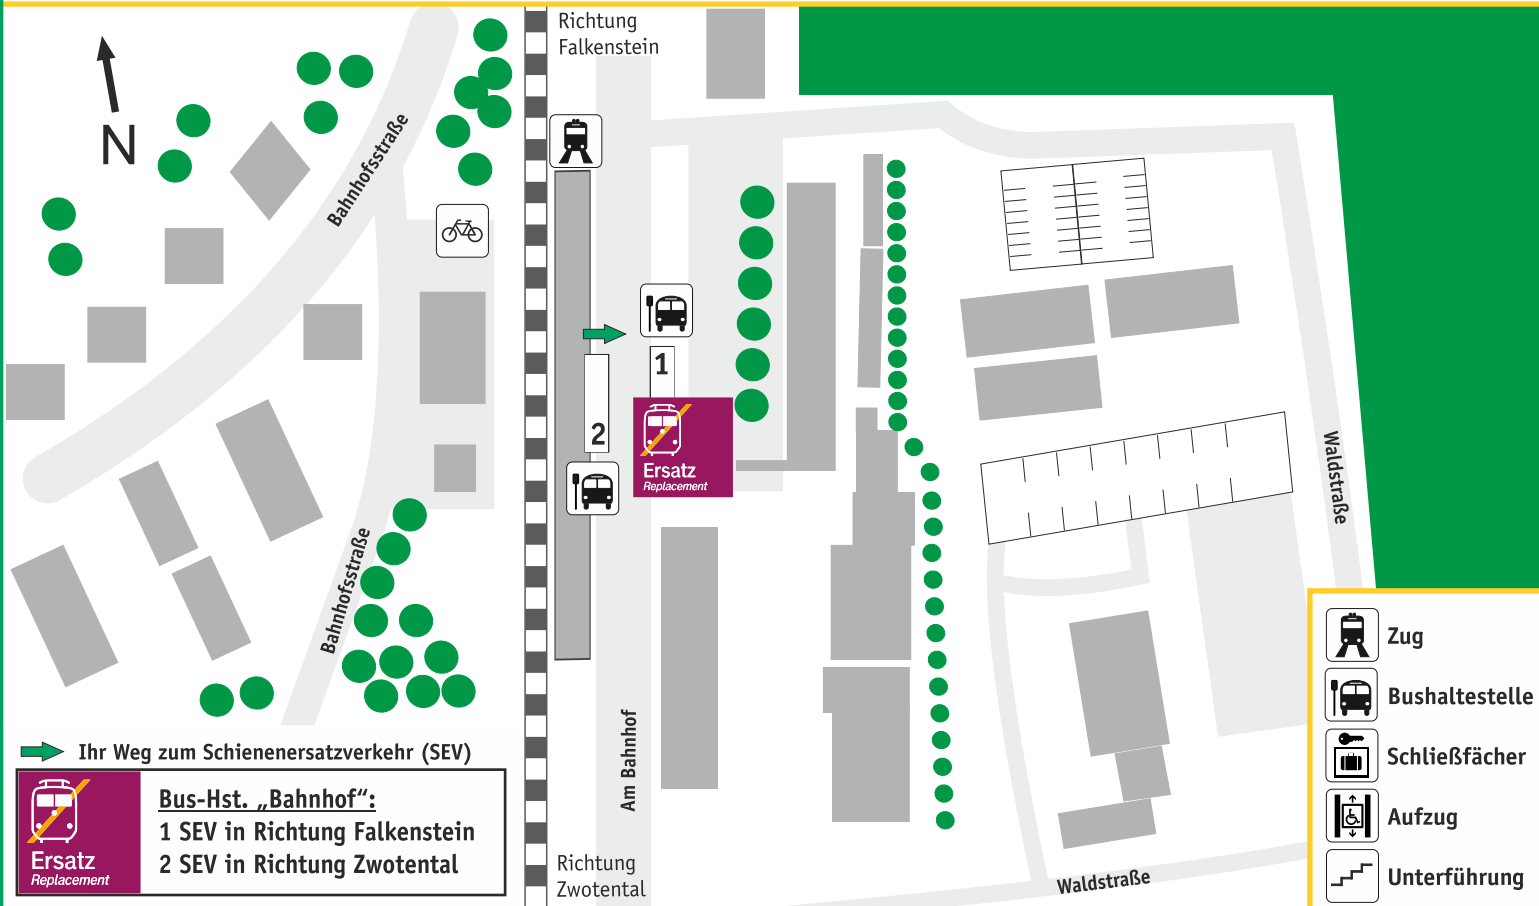

Bus-Haltestelle: Bahnhof SEV in alle Richtungen

Info: [www.vogtlandbahn.de](http://www.vogtlandbahn.de)

Ihr Weg zum Schienenersatzverkehr (SEV)

Ihr Weg zum Schienenersatzverkehr (SEV)

**Bus-Hst. „Bahnhof“:**  
1 SEV in Richtung Falkenstein  
2 SEV in Richtung Zwotental

- Zug
- Bushaltestelle
- Schließfächer
- Aufzug
- Unterführung