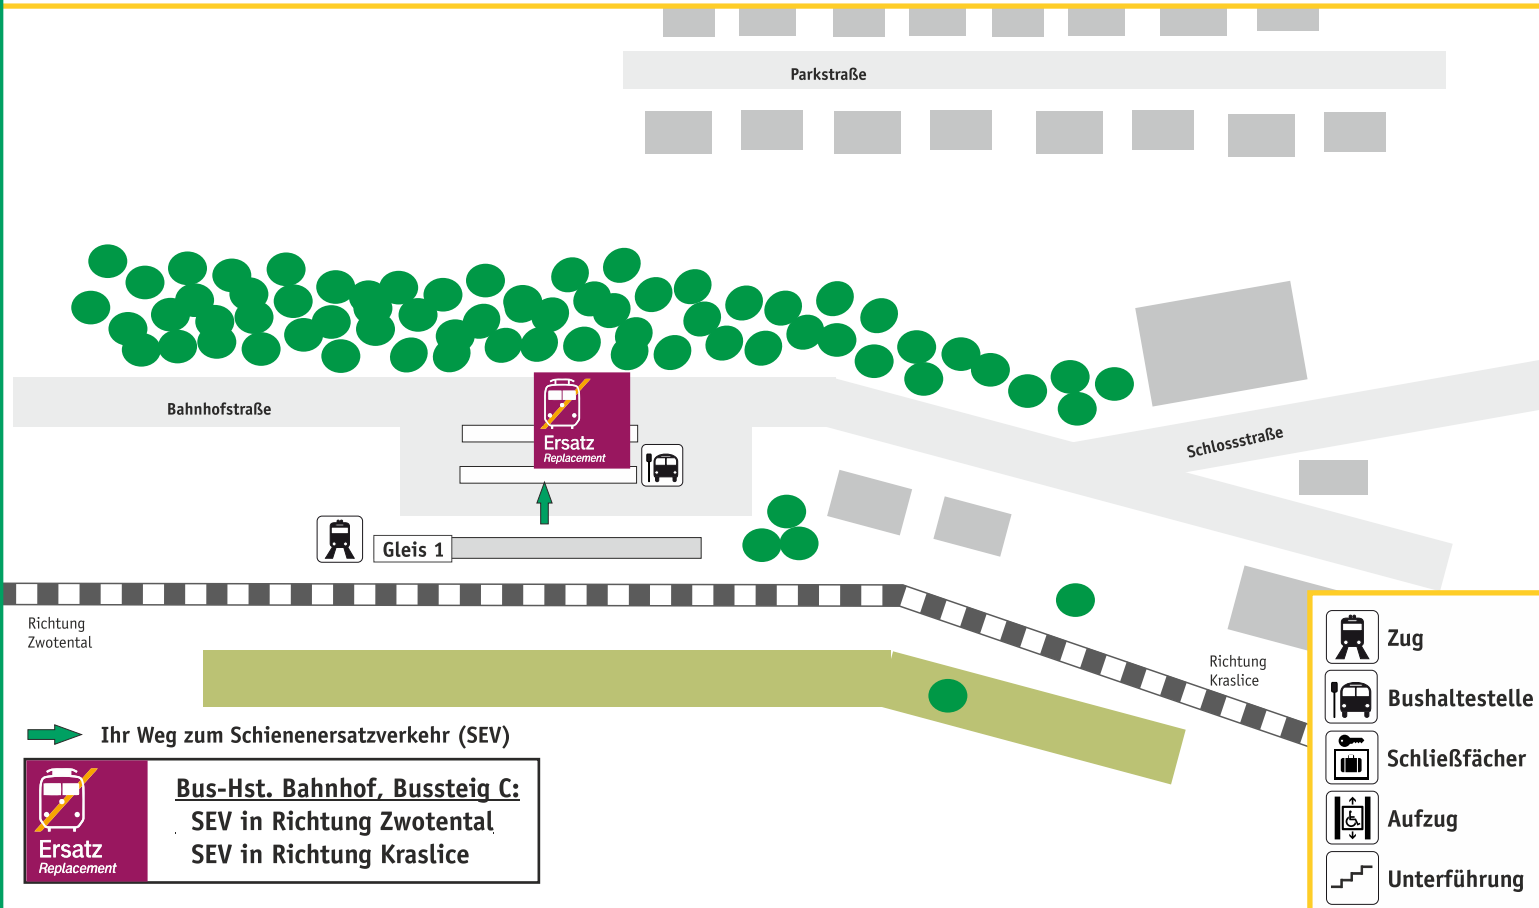

SEV-Haltestelle: Bushaltestelle Klingenthal Bahnhof, Bussteig C *SEV in alle Richtungen*

Info: [www.vogtlandbahn.de](http://www.vogtlandbahn.de)

 Ihr Weg zum Schienenersatzverkehr (SEV)

 Ihr Weg zum Schienenersatzverkehr (SEV)

**Bus-Hst. Bahnhof, Bussteig C:**  
SEV in Richtung Zwotental  
SEV in Richtung Kraslice