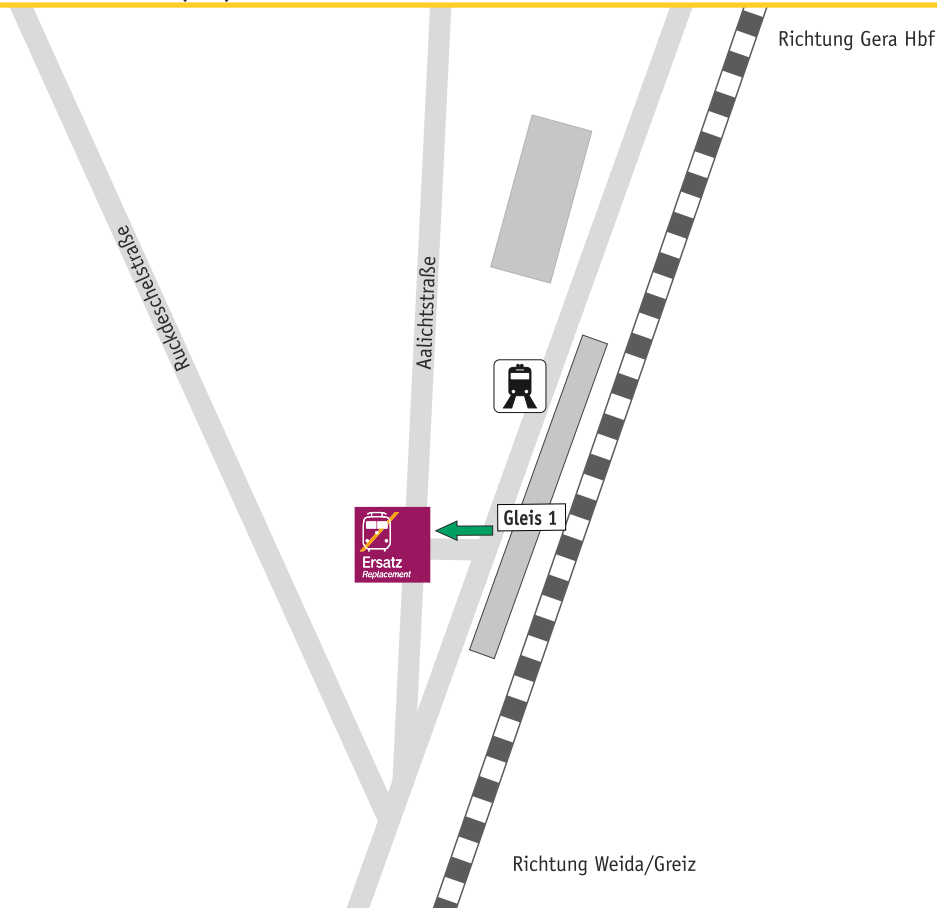

Lageplan: GERA-ZWÖTZEN Aalichtstraße 1, 07551 Gera

SEV-Haltestelle: Bahnhof Zwötzen
SEV in alle Richtungen

Info: www.bahn.de

www.erfurter-bahn.de

www.vogtlandbahn.de

 Ihr Weg zum Schienenersatzverkehr (SEV)

-  Zug
-  Bushaltestelle
-  Schließfächer
-  Aufzug
-  Unterführung