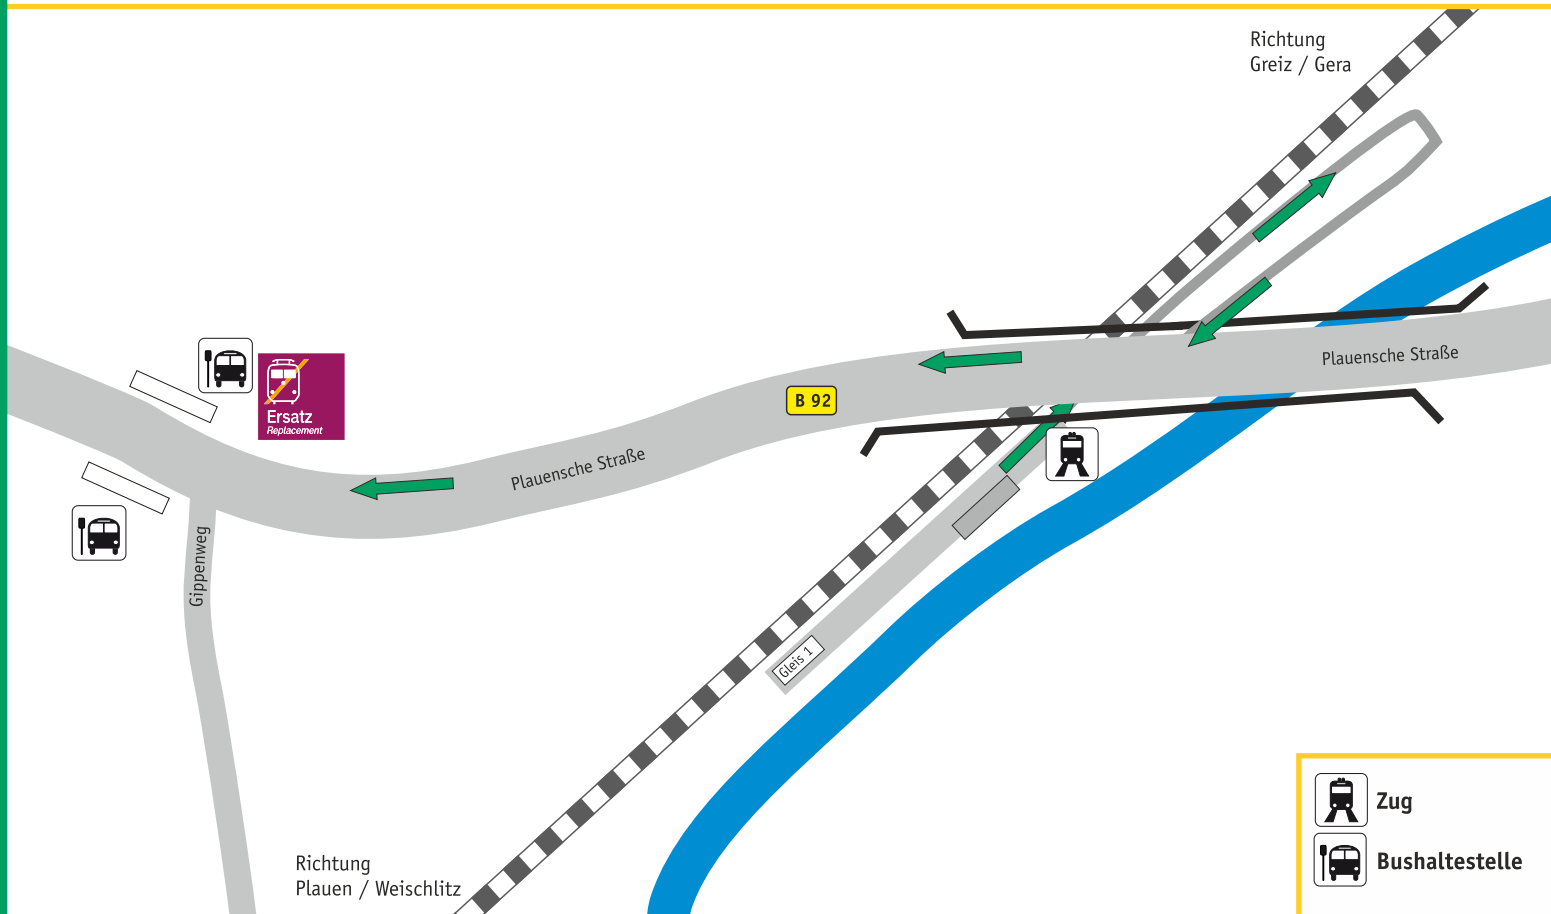

Lageplan: ELSTERBERG KUNSTSEIDENWERK Plauensche Straße 40, 07985 Elsterberg

SEV-Haltestelle: Gasthof Linde *SEV in alle Richtungen*

Ihr Weg zum Schienenersatzverkehr (SEV)

Richtung
Greiz / Gera

Plauensche Straße

B 92

Gleis 1

Gippenweg

Richtung
Plauen / Weischlitz

Zug

Bushaltestelle