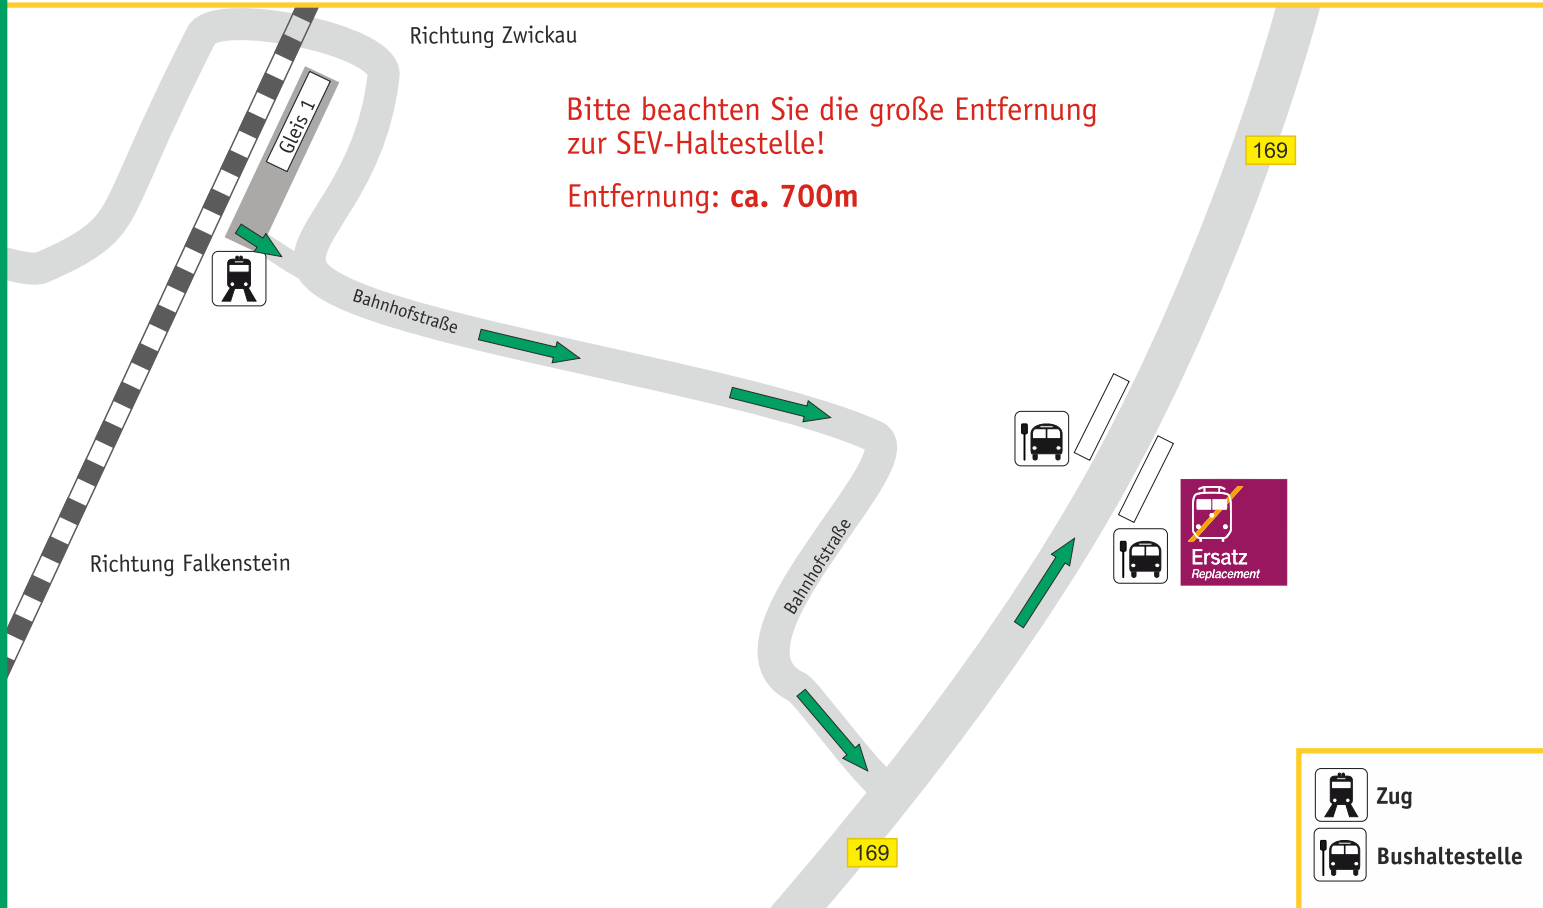

SEV-Haltestelle: Bus-Haltestelle Rathaus SEV in alle Richtungen

www.vogtlandbahn.de

Ihr Weg zum Schienenersatzverkehr (SEV)

Richtung Zwickau

Bitte beachten Sie die große Entfernung zur SEV-Haltestelle!

Entfernung: **ca. 700m**

169

Bahnhofstraße

Bahnhofstraße

Richtung Falkenstein

Ersatz Replacement

169

Zug

Bushaltestelle