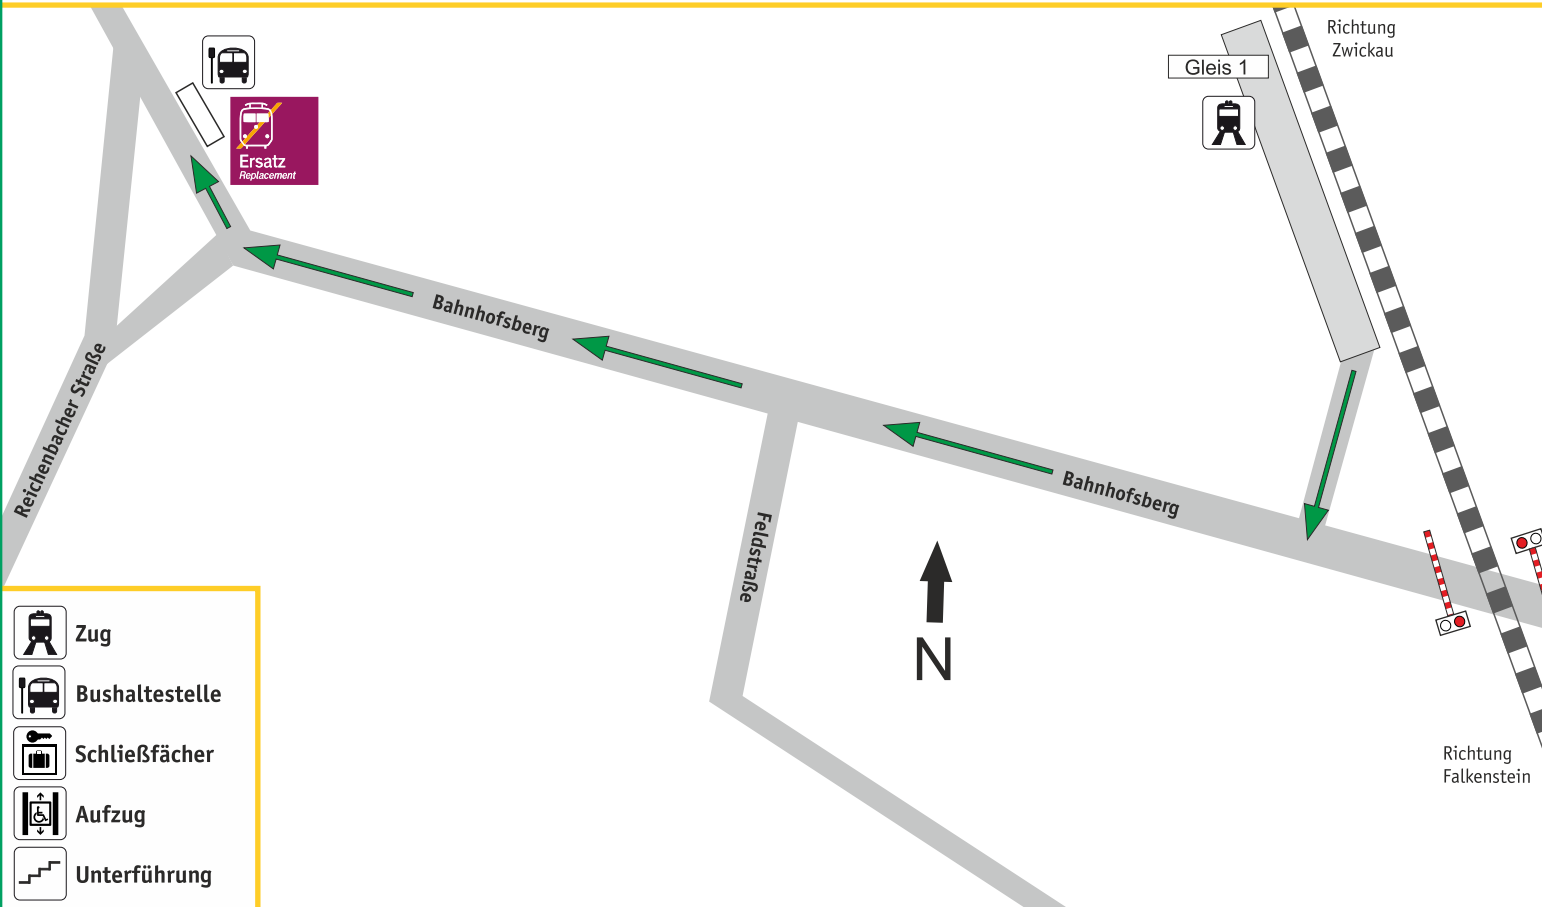

Lageplan: EBERSBRUNN Bahnhofsberg 6, 08115 Lichtentanne

Bus-Haltestelle: Gasthaus zum Löwen SEV in alle Richtungen

Info: www.vogtlandbahn.de

Ihr Weg zum Schienenersatzverkehr (SEV)

Zug

Bushaltestelle

Schließfächer

Aufzug

Unterführung