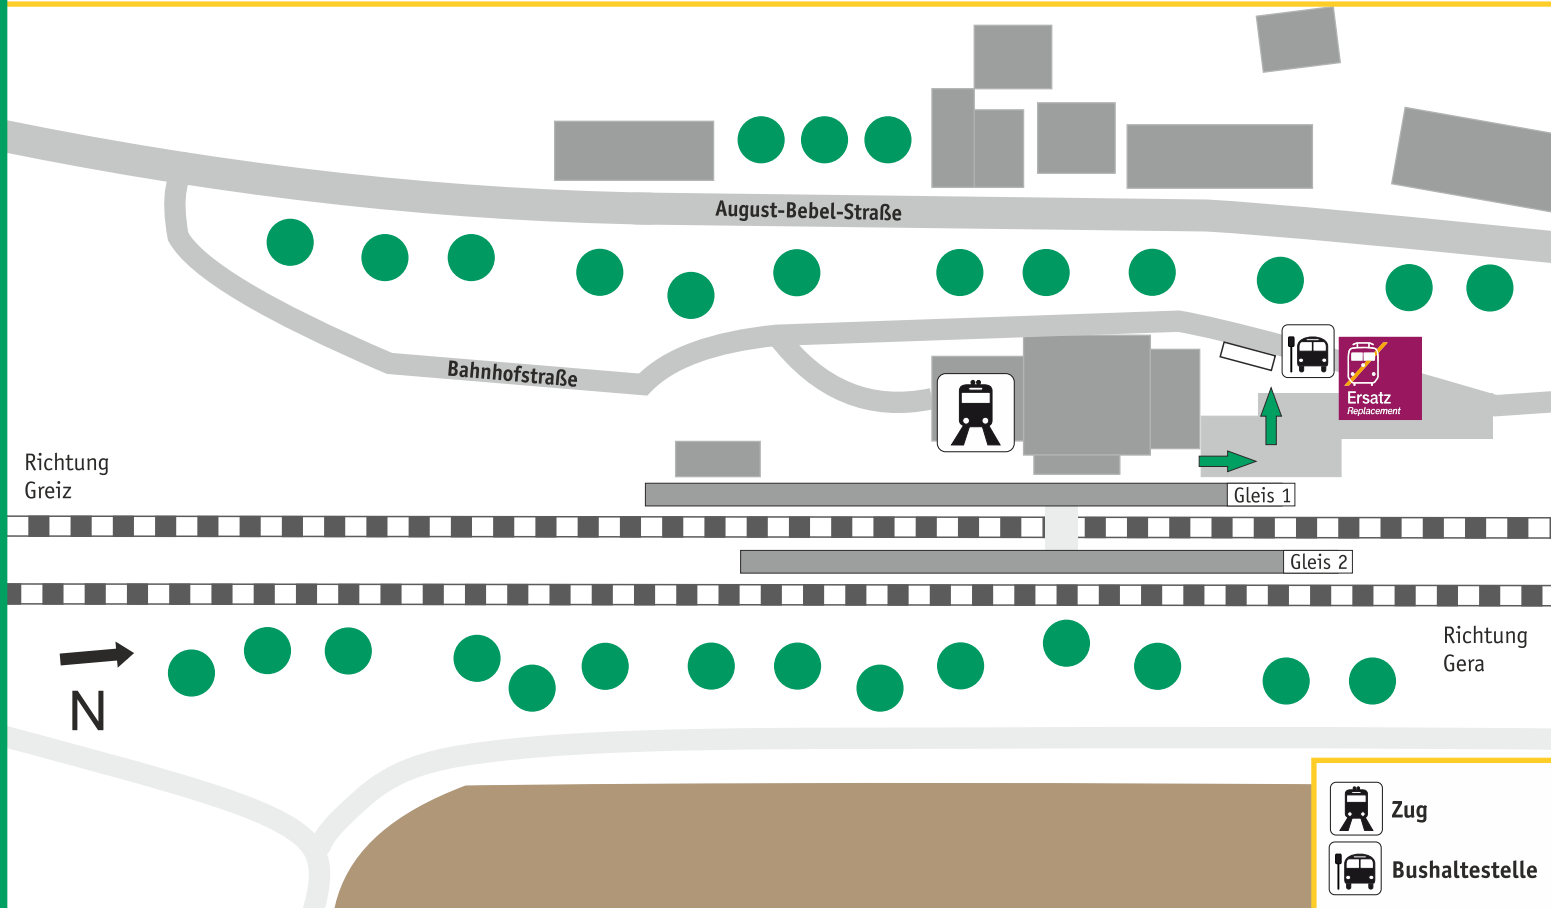

Lageplan: BERGA (ELSTER) Bahnhofstraße, 07980 Berga/Elster

SEV-Haltestelle: Berga, Bahnhof SEV in alle Richtungen

Info: [www.bahn.de](http://www.bahn.de)

[www.vogtlandbahn.de](http://www.vogtlandbahn.de)

 Ihr Weg zum Schienenersatzverkehr (SEV)

	Zug
	Bushaltestelle