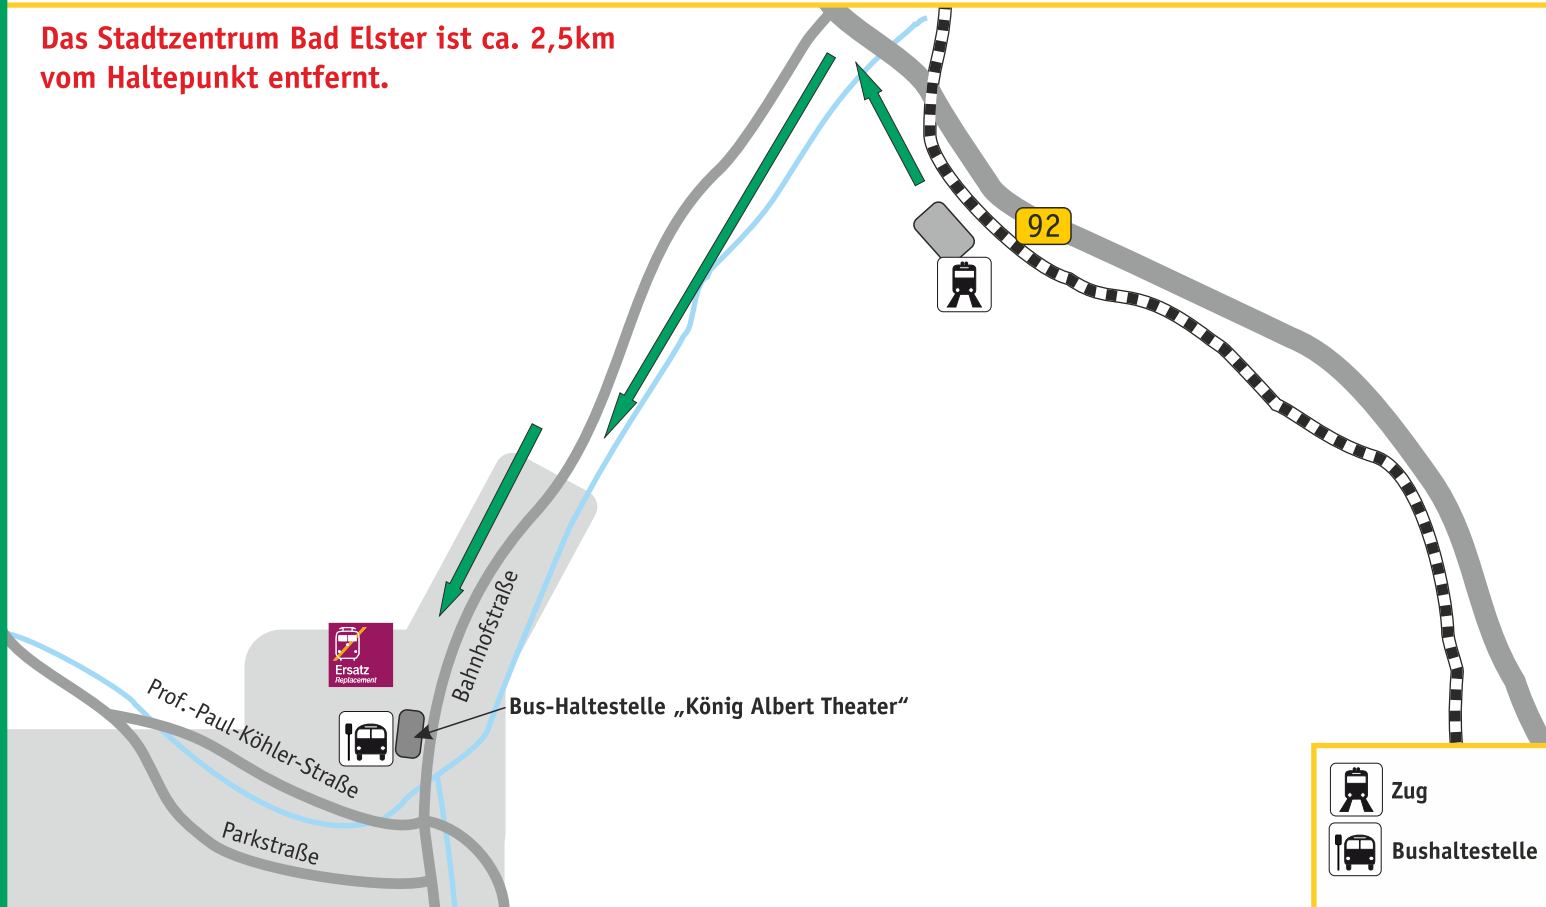

SEV-Haltestelle: Bus-Hst. „König Albert Theater“ in der Stadt Bad Elster SEV in alle Richtungen

www.vogtlandbahn.de

 Ihr Weg zum Schienenersatzverkehr (SEV)

Das Stadtzentrum Bad Elster ist ca. 2,5km vom Haltepunkt entfernt.

Zug

Bushaltestelle