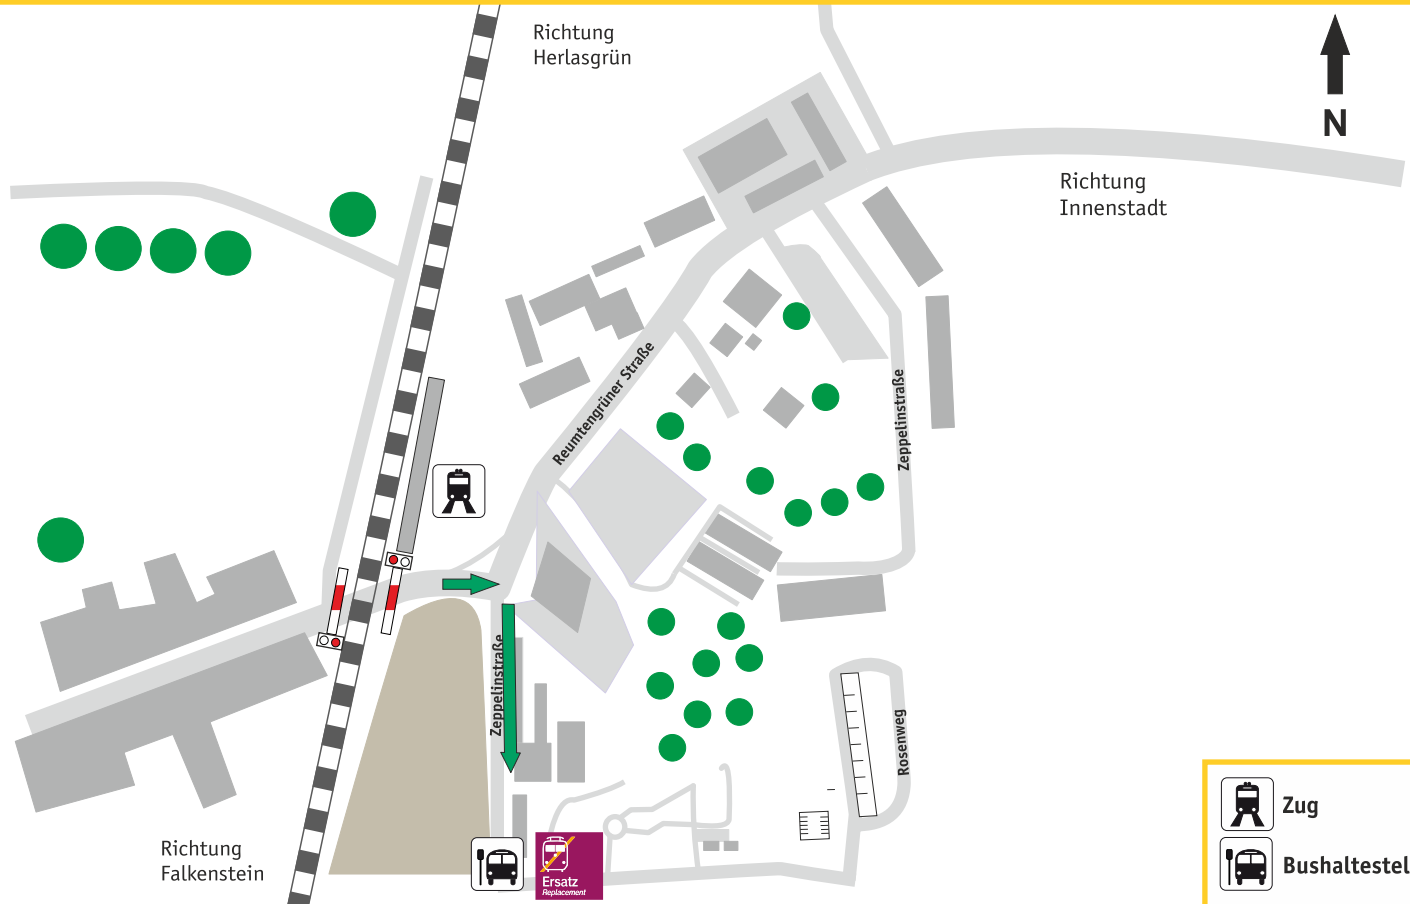

Lageplan: AUERBACH (V) Haltepunkt Reumtengrüner Straße 1, 08209 Auerbach

SEV-Haltestelle: Bus-Hst. Wendeschleife Bendelstein *SEV in alle Richtungen*

Info: www.vogtlandbahn.de

 Ihr Weg zum Schienenersatzverkehr (SEV)

	Zug
	Bushaltestelle