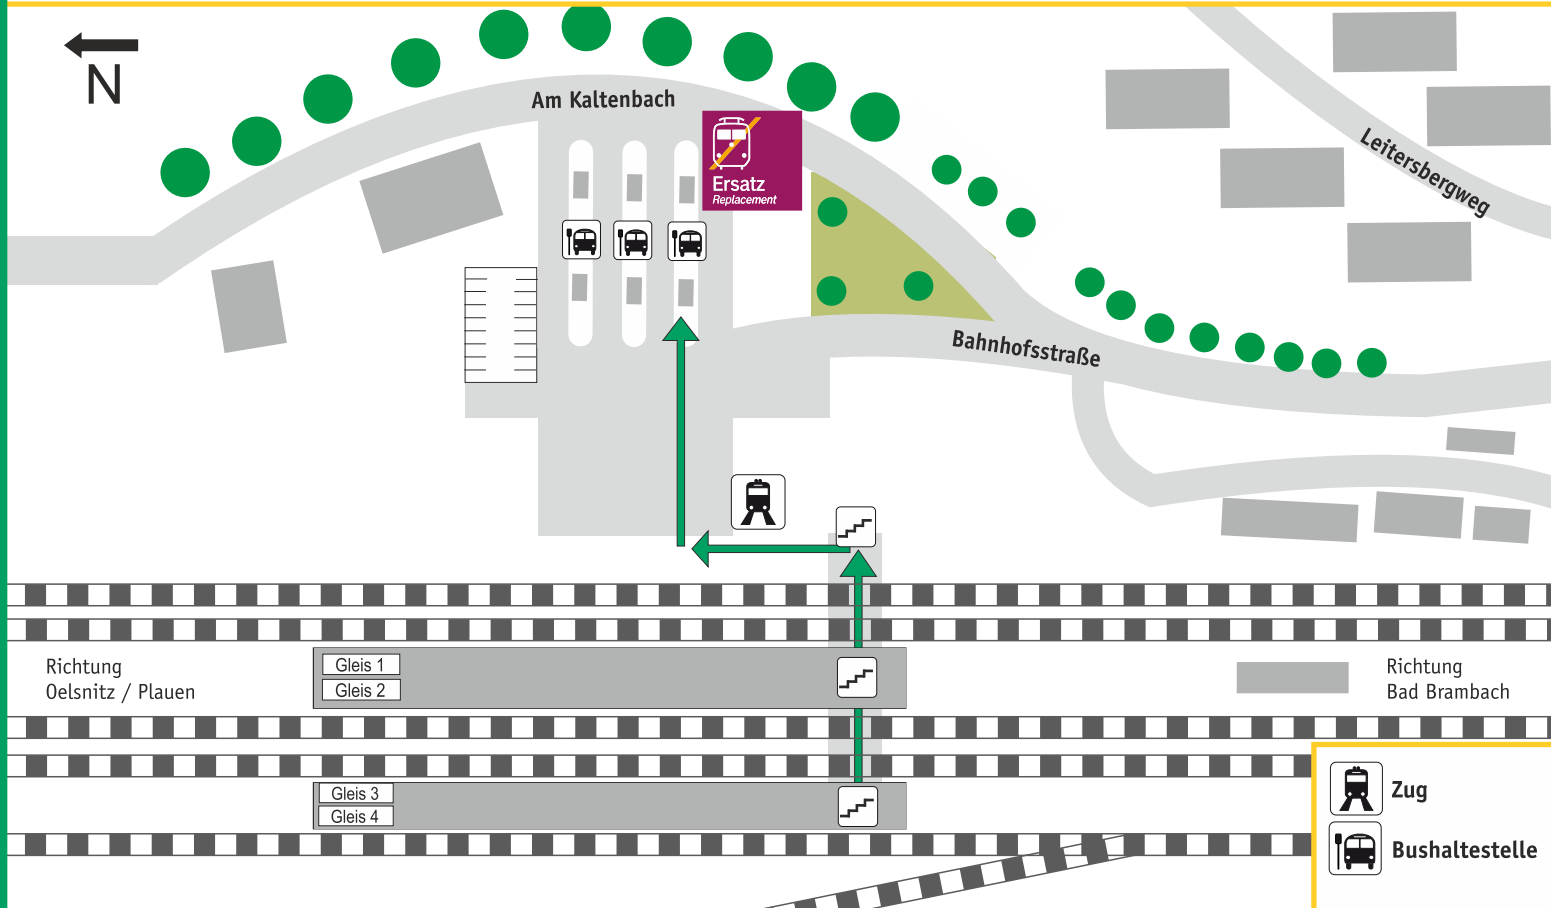

SEV-Haltestelle: Adorf, Bahnhof, Bussteig C *SEV in alle Richtungen*

Info: www.vogtlandbahn.de

 Ihr Weg zum Schienenersatzverkehr (SEV)

Zug
Bushaltestelle