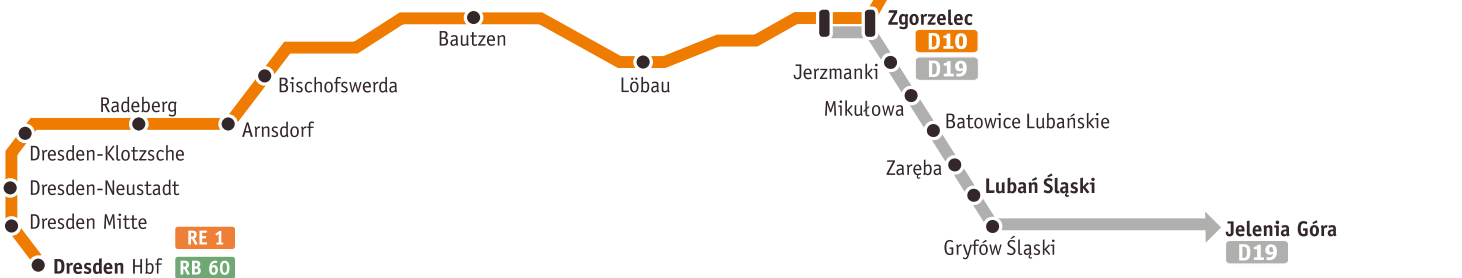

(Dresden -) Görlitz - Zgorzelec - Jelenia Góra

gültig vom 12.03. - 10.06.2017 (Fahrplanauszug)

RE 1 **D 19** **RB 60** Alle Züge 2. Klasse

		RE1 80201 Mo.-Sa.	D19 5821	RE1 80207	D19 5823	RE1 80209	D19 5825	RE1 80211	D19 5827	RE1 81147	D19 5305
Dresden Hbf	ab	06 08		12 08		14 08		16 08		16 35	
Dresden Mitte	ab	06 11		12 11		14 11		16 11		16 38	
Dresden-Neustadt	ab	06 15		12 15		14 15		16 15		16 42	
Dresden-Klotzsche	ab	06 21		12 21		14 21		16 21		16 49	
Radeberg	ab	06 29		12 29		14 29		16 29		16 59	
Arnsdorf (b Dresden)	ab	06 33		12 33		14 33		16 33		17 04	
Bischofswerda	ab	06 44		12 44		14 44		16 44		17 17	
Bautzen	ab	06 56		12 56		14 56		16 56		17 32	
Löbau (Sachs)	ab	07 10		13 10		15 10		17 10		17 51	
Görlitz	an	07 26		13 26		15 26		17 26		18 12	
Görlitz	ab		07 46		13 46		15 46		17 46		19 28
Zgorzelec	ab		07 49		13 51		15 49		17 49		19 34
Lubań Śląski	ab		08 20		14 21		16 20		18 20		20 04
Jelenia Góra	an		09 20		15 22		17 20		19 20		21 11

		D19 5820	RE1 81134	D19 5822	RE1 81136	D19 5824	RE1 81138	D19 5826	RE1 81144	D19 5782	RE1 81148
Jelenia Góra	ab	05 49		07 53		09 54		15 53		19 46	
Lubań Śląski	ab	06 56		09 00		11 01		17 00		20 47	
Zgorzelec	ab	07 27		09 32		11 32		17 32		21 18	
Görlitz	an	07 31		09 36		11 36		17 36		21 22	
Görlitz	ab		07 45		09 45		11 45		17 45		22 45
Löbau (Sachs)	ab		08 06		10 06		12 06		18 06		23 06
Bautzen	ab		08 24		10 24		12 24		18 24		23 24
Bischofswerda	ab		08 39		10 39		12 39		18 39		23 45
Arnsdorf (b Dresden)	ab		08 52		10 52		12 52		18 52		23 57
Radeberg	ab		08 56		10 56		12 56		18 56		00 02
Dresden-Klotzsche	ab		09 05		11 05		13 05		19 05		00 10
Dresden-Neustadt	ab		09 15		11 15		13 15		19 15		00 19
Dresden Mitte	ab		09 18		11 18		13 18		19 18		00 21
Dresden Hbf	an		09 21		11 21		13 21		19 21		00 25

Dresden-Wrocław-Spezial

Single

ein Erwachsener oder ein Kind zwischen 6-14 Jahren

33 €

Familie

zwei Erwachsene und bis zu drei Kinder/Enkel zwischen 6-14 Jahren

69 €

Gruppe

Kleingruppen bis zu fünf Personen

89 €

Verkauf: Der Ticketverkauf erfolgt bei unseren Kundenbetreuern an Bord sowie an den Automaten der Deutschen Bahn und bei Reisezentren und Agenturen in Sachsen.

Gültigkeit: Das Dresden-Wrocław-Spezial gilt ab dem auf der Fahrkarte angegebenen Tag innerhalb von 14 Tagen zur einmaligen Hin- und Rückfahrt. Das Angebot berechtigt innerhalb Deutschlands zur Fahrt in den Zügen der Ländebahn (RE, RB) sowie innerhalb Polens in Zügen der Koleje Dolnośląskie (KD) von Dresden Hbf über Görlitz nach Wrocław und zurück.

Fahrrad- & Hundemithnahme: Für die Mitnahme von Fahrrädern oder Hunden benötigen Sie eine separate Fahrkarte. Diese Fahrkarte gemäß Länderbahn-Tarif berechtigt zur Mitnahme eines Fahrrades oder Hundes in unseren Zügen (RB, RE, KD) von Dresden Hbf nach Wrocław Główny und zurück. Je Person ist die Mitnahme von nur einem Fahrrad oder Hund im Rahmen vorhandener Platzkapazitäten möglich.

Fundsachen: Nehmen Sie unter www.trilex.de Kontakt mit uns auf und beschreiben sie kurz den verlorenen Gegenstand.